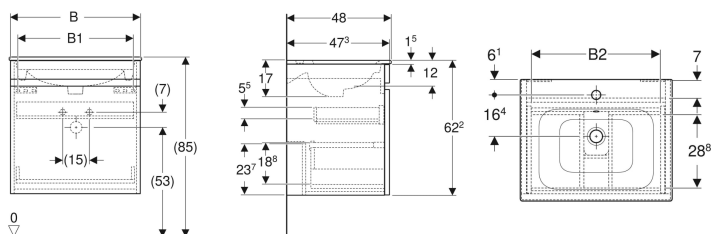

Geberit Renova Plan set meubelwastafel, smal design, met wastafelonderkast, een lade en een binnenlade

Eigenschappen

- Wandhangend
- Met een lade
- Met een binnenlade
- Greep om te openen
- Lade met softclose

- Wastafelonderkast gemaakt van sterk verdichte 3-laagse houtspaansplaat
- Vochtbestendig
- Voorzijde van MDF
- Voorgemonteerd geleverd

Technische gegevens

Materiaal | Vuurklei

Leveringsomvang

- Meubelwastafel
- Onderkast voor meubelwastafel
- Bevestigingsmateriaal

Art. nr.	Kleur / oppervlak	Kraangat	Overloop	B	B1	B2	Breedte wa- stafel	H	T
501.914.01.1	Corpus en front: wit / hoogglans gelakt Wastafel: wit	Gecentreerd	Zichtbaar	53.8 cm	47.7 cm	46.6 cm	55 cm	62.2 cm	48 cm
501.914.01.8	Corpus en front: wit / hoogglans gelakt Wastafel: wit / KeraTect	Gecentreerd	Zichtbaar	53.8 cm	47.7 cm	46.6 cm	55 cm	62.2 cm	48 cm
501.914.JK.1	Corpus en front: lava / gelakt mat Wastafel: wit	Gecentreerd	Zichtbaar	53.8 cm	47.7 cm	46.6 cm	55 cm	62.2 cm	48 cm
501.914.JK.8	Corpus en front: lava / gelakt mat Wastafel: wit / KeraTect	Gecentreerd	Zichtbaar	53.8 cm	47.7 cm	46.6 cm	55 cm	62.2 cm	48 cm
501.914.00.1	Corpus en voorzijde: Noten hickory licht / folie gestructureerd Wastafel: wit	Gecentreerd	Zichtbaar	53.8 cm	47.7 cm	46.6 cm	55 cm	62.2 cm	48 cm
501.914.00.8	Corpus en voorzijde: Noten hickory licht / folie gestructureerd Wastafel: wit / KeraTect	Gecentreerd	Zichtbaar	53.8 cm	47.7 cm	46.6 cm	55 cm	62.2 cm	48 cm
501.914.JR.1	Corpus en voorzijde: Noten hickory / folie gestructureerd Wastafel: wit	Gecentreerd	Zichtbaar	53.8 cm	47.7 cm	46.6 cm	55 cm	62.2 cm	48 cm
501.914.JR.8	Corpus en voorzijde: Noten hickory / folie gestructureerd Wastafel: wit / KeraTect	Gecentreerd	Zichtbaar	53.8 cm	47.7 cm	46.6 cm	55 cm	62.2 cm	48 cm
501.915.01.1	Corpus en front: wit / hoogglans gelakt Wastafel: wit	Gecentreerd	Zichtbaar	58.8 cm	52.5 cm	51.6 cm	60 cm	62.2 cm	48 cm
501.915.01.8	Corpus en front: wit / hoogglans gelakt Wastafel: wit / KeraTect	Gecentreerd	Zichtbaar	58.8 cm	52.5 cm	51.6 cm	60 cm	62.2 cm	48 cm
501.915.JK.1	Corpus en front: lava / gelakt mat Wastafel: wit	Gecentreerd	Zichtbaar	58.8 cm	52.5 cm	51.6 cm	60 cm	62.2 cm	48 cm
501.915.JK.8	Corpus en front: lava / gelakt mat Wastafel: wit / KeraTect	Gecentreerd	Zichtbaar	58.8 cm	52.5 cm	51.6 cm	60 cm	62.2 cm	48 cm