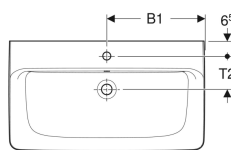

Geberit Renova Plan wastafel

Voorbeeldafbeelding

Eigenschappen

- Kan gecombineerd worden met sifonkap

Technische gegevens

Materiaal

Kristal porselein

Art. nr.	Kleur / oppervlak	Kraangat	Overloop	B	B1	B2	Breedte onderkast	H	T	T1	T2	Bevestigingspunten
501.632.00.1	Wit	Gecentreerd	Zichtbaar	55 cm	28 cm	– cm	48.4 cm	18 cm	44 cm	20 cm	13.5 cm	2
501.632.00.8	Wit / KeraTect	Gecentreerd	Zichtbaar	55 cm	28 cm	– cm	48.4 cm	18 cm	44 cm	20 cm	13.5 cm	2
501.633.00.1	Wit	Gecentreerd	Zonder	55 cm	28 cm	– cm	48.4 cm	18 cm	44 cm	20 cm	13.5 cm	2
501.633.00.8	Wit / KeraTect	Gecentreerd	Zonder	55 cm	28 cm	– cm	48.4 cm	18 cm	44 cm	20 cm	13.5 cm	2
501.634.00.1	Wit	Zonder	Zichtbaar	55 cm	28 cm	– cm	48.4 cm	18 cm	44 cm	20 cm	– cm	2
501.634.00.8	Wit / KeraTect	Zonder	Zichtbaar	55 cm	28 cm	– cm	48.4 cm	18 cm	44 cm	20 cm	– cm	2
501.635.00.1	Wit	Zonder	Zonder	55 cm	28 cm	– cm	48.4 cm	18 cm	44 cm	20 cm	– cm	2
501.635.00.8	Wit / KeraTect	Zonder	Zonder	55 cm	28 cm	– cm	48.4 cm	18 cm	44 cm	20 cm	– cm	2
501.636.00.1	Wit	Gecentreerd	Zichtbaar	60 cm	30 cm	– cm	53.6 cm	18.5 cm	48 cm	21 cm	14.5 cm	2
501.636.00.8	Wit / KeraTect	Gecentreerd	Zichtbaar	60 cm	30 cm	– cm	53.6 cm	18.5 cm	48 cm	21 cm	14.5 cm	2
501.637.00.1	Wit	Gecentreerd	Zonder	60 cm	30 cm	– cm	53.6 cm	18.5 cm	48 cm	21 cm	14.5 cm	2
501.637.00.8	Wit / KeraTect	Gecentreerd	Zonder	60 cm	30 cm	– cm	53.6 cm	18.5 cm	48 cm	21 cm	14.5 cm	2
501.638.00.1	Wit	Zonder	Zichtbaar	60 cm	30 cm	– cm	53.6 cm	18.5 cm	48 cm	21 cm	– cm	2
501.638.00.8	Wit / KeraTect	Zonder	Zichtbaar	60 cm	30 cm	– cm	53.6 cm	18.5 cm	48 cm	21 cm	– cm	2
501.639.00.1	Wit	Zonder	Zonder	60 cm	30 cm	– cm	53.6 cm	18.5 cm	48 cm	21 cm	– cm	2
501.639.00.8	Wit / KeraTect	Zonder	Zonder	60 cm	30 cm	– cm	53.6 cm	18.5 cm	48 cm	21 cm	– cm	2
501.883.00.1 *	Wit	Links en rechts	Zichtbaar	100 cm	21 cm	21 cm	92.8 cm	18.5 cm	48 cm	21 cm	14.5 cm	4
501.883.00.8 *	Wit / KeraTect	Links en rechts	Zichtbaar	100 cm	21 cm	21 cm	92.8 cm	18.5 cm	48 cm	21 cm	14.5 cm	4
501.640.00.1	Wit	Gecentreerd	Zichtbaar	65 cm	32.5 cm	– cm	58.5 cm	18 cm	48 cm	21 cm	14.5 cm	2