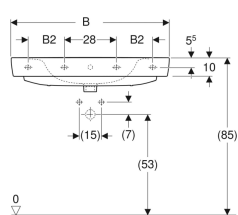

Geberit Renova Plan wastafel

Voorbeeldafbeelding

Eigenschappen

- Kan gecombineerd worden met sifonkap

Technische gegevens

Materiaal

Kristal porselein

Art. nr.	Kleur / oppervlak	Kraangat	Overloop	B	B1	B2	Breedte onderkast	H	T	T1	T2	Bevestigingspunten
501.632.00.1	Wit	Gecentreerd	Zichtbaar	55 cm	28 cm	– cm	48.4 cm	18 cm	44 cm	20 cm	13.5 cm	2
501.632.00.8	Wit / KeraTect	Gecentreerd	Zichtbaar	55 cm	28 cm	– cm	48.4 cm	18 cm	44 cm	20 cm	13.5 cm	2
501.633.00.1	Wit	Gecentreerd	Zonder	55 cm	28 cm	– cm	48.4 cm	18 cm	44 cm	20 cm	13.5 cm	2
501.633.00.8	Wit / KeraTect	Gecentreerd	Zonder	55 cm	28 cm	– cm	48.4 cm	18 cm	44 cm	20 cm	13.5 cm	2
501.634.00.1	Wit	Zonder	Zichtbaar	55 cm	28 cm	– cm	48.4 cm	18 cm	44 cm	20 cm	– cm	2
501.634.00.8	Wit / KeraTect	Zonder	Zichtbaar	55 cm	28 cm	– cm	48.4 cm	18 cm	44 cm	20 cm	– cm	2
501.635.00.1	Wit	Zonder	Zonder	55 cm	28 cm	– cm	48.4 cm	18 cm	44 cm	20 cm	– cm	2
501.635.00.8	Wit / KeraTect	Zonder	Zonder	55 cm	28 cm	– cm	48.4 cm	18 cm	44 cm	20 cm	– cm	2
501.636.00.1	Wit	Gecentreerd	Zichtbaar	60 cm	30 cm	– cm	53.6 cm	18.5 cm	48 cm	21 cm	14.5 cm	2
501.636.00.8	Wit / KeraTect	Gecentreerd	Zichtbaar	60 cm	30 cm	– cm	53.6 cm	18.5 cm	48 cm	21 cm	14.5 cm	2
501.637.00.1	Wit	Gecentreerd	Zonder	60 cm	30 cm	– cm	53.6 cm	18.5 cm	48 cm	21 cm	14.5 cm	2
501.637.00.8	Wit / KeraTect	Gecentreerd	Zonder	60 cm	30 cm	– cm	53.6 cm	18.5 cm	48 cm	21 cm	14.5 cm	2
501.638.00.1	Wit	Zonder	Zichtbaar	60 cm	30 cm	– cm	53.6 cm	18.5 cm	48 cm	21 cm	– cm	2
501.638.00.8	Wit / KeraTect	Zonder	Zichtbaar	60 cm	30 cm	– cm	53.6 cm	18.5 cm	48 cm	21 cm	– cm	2
501.639.00.1	Wit	Zonder	Zonder	60 cm	30 cm	– cm	53.6 cm	18.5 cm	48 cm	21 cm	– cm	2
501.639.00.8	Wit / KeraTect	Zonder	Zonder	60 cm	30 cm	– cm	53.6 cm	18.5 cm	48 cm	21 cm	– cm	2
501.883.00.1 *	Wit	Links en rechts	Zichtbaar	100 cm	21 cm	21 cm	92.8 cm	18.5 cm	48 cm	21 cm	14.5 cm	4
501.883.00.8 *	Wit / KeraTect	Links en rechts	Zichtbaar	100 cm	21 cm	21 cm	92.8 cm	18.5 cm	48 cm	21 cm	14.5 cm	4
501.640.00.1	Wit	Gecentreerd	Zichtbaar	65 cm	32.5 cm	– cm	58.5 cm	18 cm	48 cm	21 cm	14.5 cm	2