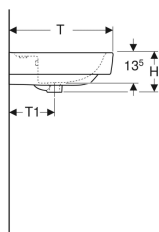

Geberit Renova Plan wastafel

Voorbeeldafbeelding

Eigenschappen

- Kan gecombineerd worden met sifonkap

Technische gegevens

Materiaal

Kristal porselein

Art. nr.	Kleur / oppervlak	Kraangat	Overloop	B	B1	B2	Breedte onderkast	H	T	T1	T2	Bevestigingspunten
501.632.00.1	Wit	Gecentreerd	Zichtbaar	55 cm	28 cm	– cm	48.4 cm	18 cm	44 cm	20 cm	13.5 cm	2
501.632.00.8	Wit / KeraTect	Gecentreerd	Zichtbaar	55 cm	28 cm	– cm	48.4 cm	18 cm	44 cm	20 cm	13.5 cm	2
501.633.00.1	Wit	Gecentreerd	Zonder	55 cm	28 cm	– cm	48.4 cm	18 cm	44 cm	20 cm	13.5 cm	2
501.633.00.8	Wit / KeraTect	Gecentreerd	Zonder	55 cm	28 cm	– cm	48.4 cm	18 cm	44 cm	20 cm	13.5 cm	2
501.634.00.1	Wit	Zonder	Zichtbaar	55 cm	28 cm	– cm	48.4 cm	18 cm	44 cm	20 cm	– cm	2
501.634.00.8	Wit / KeraTect	Zonder	Zichtbaar	55 cm	28 cm	– cm	48.4 cm	18 cm	44 cm	20 cm	– cm	2
501.635.00.1	Wit	Zonder	Zonder	55 cm	28 cm	– cm	48.4 cm	18 cm	44 cm	20 cm	– cm	2
501.635.00.8	Wit / KeraTect	Zonder	Zonder	55 cm	28 cm	– cm	48.4 cm	18 cm	44 cm	20 cm	– cm	2
501.636.00.1	Wit	Gecentreerd	Zichtbaar	60 cm	30 cm	– cm	53.6 cm	18.5 cm	48 cm	21 cm	14.5 cm	2
501.636.00.8	Wit / KeraTect	Gecentreerd	Zichtbaar	60 cm	30 cm	– cm	53.6 cm	18.5 cm	48 cm	21 cm	14.5 cm	2
501.637.00.1	Wit	Gecentreerd	Zonder	60 cm	30 cm	– cm	53.6 cm	18.5 cm	48 cm	21 cm	14.5 cm	2
501.637.00.8	Wit / KeraTect	Gecentreerd	Zonder	60 cm	30 cm	– cm	53.6 cm	18.5 cm	48 cm	21 cm	14.5 cm	2
501.638.00.1	Wit	Zonder	Zichtbaar	60 cm	30 cm	– cm	53.6 cm	18.5 cm	48 cm	21 cm	– cm	2
501.638.00.8	Wit / KeraTect	Zonder	Zichtbaar	60 cm	30 cm	– cm	53.6 cm	18.5 cm	48 cm	21 cm	– cm	2
501.639.00.1	Wit	Zonder	Zonder	60 cm	30 cm	– cm	53.6 cm	18.5 cm	48 cm	21 cm	– cm	2
501.639.00.8	Wit / KeraTect	Zonder	Zonder	60 cm	30 cm	– cm	53.6 cm	18.5 cm	48 cm	21 cm	– cm	2
501.883.00.1 *	Wit	Links en rechts	Zichtbaar	100 cm	21 cm	21 cm	92.8 cm	18.5 cm	48 cm	21 cm	14.5 cm	4
501.883.00.8 *	Wit / KeraTect	Links en rechts	Zichtbaar	100 cm	21 cm	21 cm	92.8 cm	18.5 cm	48 cm	21 cm	14.5 cm	4
501.640.00.1	Wit	Gecentreerd	Zichtbaar	65 cm	32.5 cm	– cm	58.5 cm	18 cm	48 cm	21 cm	14.5 cm	2