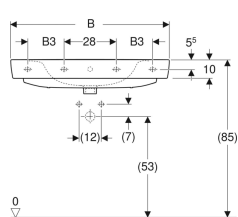

Geberit Renova Plan opzetwastafel

Voorbeeldafbeelding

Gebruiksdoelen

- Voor montage op wastafelbladen

Eigenschappen

- Wandaansluiting

- Achterzijde ongeglazuurd
- Onder- en achterzijde geslepen

Technische gegevens

Materiaal | Kristal porselein

Art. nr.	Kleur / oppervlak	Kraangat	Overloop	B	B1	B3	H	T	T1	T2	Bevestigingspunten
501.720.00.1	Wit	Gecentreerd	Zichtbaar	55 cm	28 cm	- cm	18 cm	44 cm	20 cm	13.5 cm	2
501.720.00.8	Wit / KeraTect	Gecentreerd	Zichtbaar	55 cm	28 cm	- cm	18 cm	44 cm	20 cm	13.5 cm	2
501.721.00.1	Wit	Gecentreerd	Zichtbaar	60 cm	30 cm	- cm	18.5 cm	48 cm	21 cm	14.5 cm	2
501.721.00.8	Wit / KeraTect	Gecentreerd	Zichtbaar	60 cm	30 cm	- cm	18.5 cm	48 cm	21 cm	14.5 cm	2
501.722.00.1	Wit	Zonder	Zonder	60 cm	30 cm	- cm	18.5 cm	48 cm	21 cm	- cm	2
501.722.00.8	Wit / KeraTect	Zonder	Zonder	60 cm	30 cm	- cm	18.5 cm	48 cm	21 cm	- cm	2
501.723.00.1	Wit	Gecentreerd	Zichtbaar	65 cm	32.5 cm	- cm	18 cm	48 cm	21 cm	14.5 cm	2
501.723.00.8	Wit / KeraTect	Gecentreerd	Zichtbaar	65 cm	32.5 cm	- cm	18 cm	48 cm	21 cm	14.5 cm	2
501.724.00.1	Wit	Gecentreerd	Zichtbaar	70 cm	35 cm	- cm	18.5 cm	48 cm	21 cm	14.5 cm	2
501.724.00.8	Wit / KeraTect	Gecentreerd	Zichtbaar	70 cm	35 cm	- cm	18.5 cm	48 cm	21 cm	14.5 cm	2
501.725.00.1	Wit	Gecentreerd	Zichtbaar	75 cm	37.5 cm	- cm	18.5 cm	48 cm	21 cm	14.5 cm	2
501.725.00.8 *	Wit / KeraTect	Gecentreerd	Zichtbaar	75 cm	37.5 cm	- cm	18.5 cm	48 cm	21 cm	14.5 cm	2
501.727.00.1	Wit	Gecentreerd	Zichtbaar	85 cm	42.5 cm	17 cm	18.5 cm	48 cm	21 cm	14.5 cm	4
501.727.00.8 *	Wit / KeraTect	Gecentreerd	Zichtbaar	85 cm	42.5 cm	17 cm	18.5 cm	48 cm	21 cm	14.5 cm	4
501.729.00.1	Wit	Gecentreerd	Zichtbaar	100 cm	50 cm	21 cm	18.5 cm	48 cm	21 cm	14.5 cm	4
501.729.00.8 *	Wit / KeraTect	Gecentreerd	Zichtbaar	100 cm	50 cm	21 cm	18.5 cm	48 cm	21 cm	14.5 cm	4
501.932.00.1 *	Wit	Links en rechts	Zichtbaar	100 cm	21 cm	21 cm	18.5 cm	48 cm	21 cm	14.5 cm	4
501.932.00.8 *	Wit / KeraTect	Links en rechts	Zichtbaar	100 cm	21 cm	21 cm	18.5 cm	48 cm	21 cm	14.5 cm	4