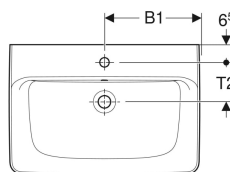

Geberit Renova Plan opzetwastafel

Voorbeeldafbeelding

Gebruiksdoelen

- Voor montage op wastafelbladen

Eigenschappen

- Wandaansluiting

- Achterzijde ongeglazuurd
- Onder- en achterzijde geslepen

Technische gegevens

Materiaal | Kristal porselein

Art. nr.	Kleur / oppervlak	Kraangat	Overloop	B	B1	B3	H	T	T1	T2	Bevestigingspunten
501.720.00.1	Wit	Gecentreerd	Zichtbaar	55 cm	28 cm	- cm	18 cm	44 cm	20 cm	13.5 cm	2
501.720.00.8	Wit / KeraTect	Gecentreerd	Zichtbaar	55 cm	28 cm	- cm	18 cm	44 cm	20 cm	13.5 cm	2
501.721.00.1	Wit	Gecentreerd	Zichtbaar	60 cm	30 cm	- cm	18.5 cm	48 cm	21 cm	14.5 cm	2
501.721.00.8	Wit / KeraTect	Gecentreerd	Zichtbaar	60 cm	30 cm	- cm	18.5 cm	48 cm	21 cm	14.5 cm	2
501.722.00.1	Wit	Zonder	Zonder	60 cm	30 cm	- cm	18.5 cm	48 cm	21 cm	- cm	2
501.722.00.8	Wit / KeraTect	Zonder	Zonder	60 cm	30 cm	- cm	18.5 cm	48 cm	21 cm	- cm	2
501.723.00.1	Wit	Gecentreerd	Zichtbaar	65 cm	32.5 cm	- cm	18 cm	48 cm	21 cm	14.5 cm	2
501.723.00.8	Wit / KeraTect	Gecentreerd	Zichtbaar	65 cm	32.5 cm	- cm	18 cm	48 cm	21 cm	14.5 cm	2
501.724.00.1	Wit	Gecentreerd	Zichtbaar	70 cm	35 cm	- cm	18.5 cm	48 cm	21 cm	14.5 cm	2
501.724.00.8	Wit / KeraTect	Gecentreerd	Zichtbaar	70 cm	35 cm	- cm	18.5 cm	48 cm	21 cm	14.5 cm	2
501.725.00.1	Wit	Gecentreerd	Zichtbaar	75 cm	37.5 cm	- cm	18.5 cm	48 cm	21 cm	14.5 cm	2
501.725.00.8 *	Wit / KeraTect	Gecentreerd	Zichtbaar	75 cm	37.5 cm	- cm	18.5 cm	48 cm	21 cm	14.5 cm	2
501.727.00.1	Wit	Gecentreerd	Zichtbaar	85 cm	42.5 cm	17 cm	18.5 cm	48 cm	21 cm	14.5 cm	4
501.727.00.8 *	Wit / KeraTect	Gecentreerd	Zichtbaar	85 cm	42.5 cm	17 cm	18.5 cm	48 cm	21 cm	14.5 cm	4
501.729.00.1	Wit	Gecentreerd	Zichtbaar	100 cm	50 cm	21 cm	18.5 cm	48 cm	21 cm	14.5 cm	4
501.729.00.8 *	Wit / KeraTect	Gecentreerd	Zichtbaar	100 cm	50 cm	21 cm	18.5 cm	48 cm	21 cm	14.5 cm	4
501.932.00.1 *	Wit	Links en rechts	Zichtbaar	100 cm	21 cm	21 cm	18.5 cm	48 cm	21 cm	14.5 cm	4
501.932.00.8 *	Wit / KeraTect	Links en rechts	Zichtbaar	100 cm	21 cm	21 cm	18.5 cm	48 cm	21 cm	14.5 cm	4