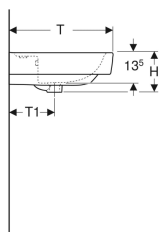

Geberit Renova Plan opzetwastafel

Voorbeeldafbeelding

Gebruiksdoelen

- Voor montage op wastafelbladen

Eigenschappen

- Wandaansluiting

- Achterzijde ongeglazuurd
- Onder- en achterzijde geslepen

Technische gegevens

Materiaal | Kristal porselein

Art. nr.	Kleur / oppervlak	Kraangat	Overloop	B	B1	B3	H	T	T1	T2	Bevestigingspunten
501.720.00.1	Wit	Gecentreerd	Zichtbaar	55 cm	28 cm	- cm	18 cm	44 cm	20 cm	13.5 cm	2
501.720.00.8	Wit / KeraTect	Gecentreerd	Zichtbaar	55 cm	28 cm	- cm	18 cm	44 cm	20 cm	13.5 cm	2
501.721.00.1	Wit	Gecentreerd	Zichtbaar	60 cm	30 cm	- cm	18.5 cm	48 cm	21 cm	14.5 cm	2
501.721.00.8	Wit / KeraTect	Gecentreerd	Zichtbaar	60 cm	30 cm	- cm	18.5 cm	48 cm	21 cm	14.5 cm	2
501.722.00.1	Wit	Zonder	Zonder	60 cm	30 cm	- cm	18.5 cm	48 cm	21 cm	- cm	2
501.722.00.8	Wit / KeraTect	Zonder	Zonder	60 cm	30 cm	- cm	18.5 cm	48 cm	21 cm	- cm	2
501.723.00.1	Wit	Gecentreerd	Zichtbaar	65 cm	32.5 cm	- cm	18 cm	48 cm	21 cm	14.5 cm	2
501.723.00.8	Wit / KeraTect	Gecentreerd	Zichtbaar	65 cm	32.5 cm	- cm	18 cm	48 cm	21 cm	14.5 cm	2
501.724.00.1	Wit	Gecentreerd	Zichtbaar	70 cm	35 cm	- cm	18.5 cm	48 cm	21 cm	14.5 cm	2
501.724.00.8	Wit / KeraTect	Gecentreerd	Zichtbaar	70 cm	35 cm	- cm	18.5 cm	48 cm	21 cm	14.5 cm	2
501.725.00.1	Wit	Gecentreerd	Zichtbaar	75 cm	37.5 cm	- cm	18.5 cm	48 cm	21 cm	14.5 cm	2
501.725.00.8 *	Wit / KeraTect	Gecentreerd	Zichtbaar	75 cm	37.5 cm	- cm	18.5 cm	48 cm	21 cm	14.5 cm	2
501.727.00.1	Wit	Gecentreerd	Zichtbaar	85 cm	42.5 cm	17 cm	18.5 cm	48 cm	21 cm	14.5 cm	4
501.727.00.8 *	Wit / KeraTect	Gecentreerd	Zichtbaar	85 cm	42.5 cm	17 cm	18.5 cm	48 cm	21 cm	14.5 cm	4
501.729.00.1	Wit	Gecentreerd	Zichtbaar	100 cm	50 cm	21 cm	18.5 cm	48 cm	21 cm	14.5 cm	4
501.729.00.8 *	Wit / KeraTect	Gecentreerd	Zichtbaar	100 cm	50 cm	21 cm	18.5 cm	48 cm	21 cm	14.5 cm	4
501.932.00.1 *	Wit	Links en rechts	Zichtbaar	100 cm	21 cm	21 cm	18.5 cm	48 cm	21 cm	14.5 cm	4
501.932.00.8 *	Wit / KeraTect	Links en rechts	Zichtbaar	100 cm	21 cm	21 cm	18.5 cm	48 cm	21 cm	14.5 cm	4