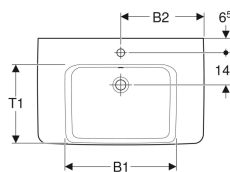

Gebruiksdoelen

- Voor montage op wastafelbladen

Eigenschappen

- Wandaansluiting

- Achterzijde ongeglazuurd
- Met aflegvlak
- Onder- en achterzijde geslepen

Technische gegevens

Materiaal | Kristal porselein

Art. nr.	Kleur / oppervlak	Kraangat	Overloop	Aflegvlak	B	B1	B2	B3	H	T	T1	Bevestigingspunten
501.726.00.1	Wit	Gecentreerd	Zichtbaar	Links en rechts	75 cm	50 cm	37.5 cm	- cm	18.5 cm	48 cm	35 cm	2
501.726.00.8 *	Wit / KeraTect	Gecentreerd	Zichtbaar	Links en rechts	75 cm	50 cm	37.5 cm	- cm	18.5 cm	48 cm	35 cm	2
501.728.00.1	Wit	Gecentreerd	Zichtbaar	Links en rechts	90 cm	59 cm	45 cm	17.3 cm	18.5 cm	48 cm	28 cm	4
501.728.00.8 *	Wit / KeraTect	Gecentreerd	Zichtbaar	Links en rechts	90 cm	59 cm	45 cm	17.3 cm	18.5 cm	48 cm	28 cm	4

* Ordergerelateerde productie

Toebehoren

- Geberit dompelbuissifon voor wastafel, ruimtesparend model, afvoer horizontaal