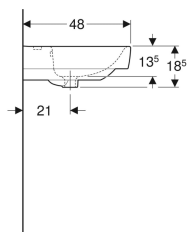

## Geberit Renova Plan opzetwastafel met aflegvlak

Voorbeeldafbeelding

### Eigenschappen

- Wandaansluiting

- Achterzijde ongeglazuurd
- Met aflegvlak
- Onder- en achterzijde geslepen

### Technische gegevens

Materiaal | Kristal porselein

Art. nr.	Kleur / oppervlak	Kraangat	Overloop	Aflegvlak	B	B1	B2	B3	H	T	T1	Bevestigingspunten
501.726.00.1	Wit	Gecentreerd	Zichtbaar	Links en rechts	75 cm	50 cm	37.5 cm	- cm	18.5 cm	48 cm	35 cm	2
501.726.00.8 *	Wit / KeraTect	Gecentreerd	Zichtbaar	Links en rechts	75 cm	50 cm	37.5 cm	- cm	18.5 cm	48 cm	35 cm	2
501.728.00.1	Wit	Gecentreerd	Zichtbaar	Links en rechts	90 cm	59 cm	45 cm	17.3 cm	18.5 cm	48 cm	28 cm	4
501.728.00.8 *	Wit / KeraTect	Gecentreerd	Zichtbaar	Links en rechts	90 cm	59 cm	45 cm	17.3 cm	18.5 cm	48 cm	28 cm	4