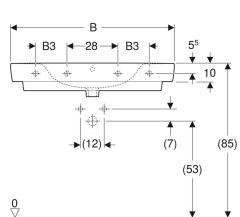

Voorbeeldafbeelding

Gebruiksdoelen

- Voor montage op wastafelbladen

Eigenschappen

- Wandaansluiting

- Achterzijde ongeglazuurd
- Met aflegvlak
- Onder- en achterzijde geslepen

Technische gegevens

Materiaal | Kristal porselein

Art. nr.	Kleur / oppervlak	Kraangat	Overloop	Aflegvlak	B	B1	B2	B3	H	T	T1	Bevestigingspunten
501.726.00.1	Wit	Gecentreerd	Zichtbaar	Links en rechts	75 cm	50 cm	37.5 cm	- cm	18.5 cm	48 cm	35 cm	2
501.726.00.8 *	Wit / KeraTect	Gecentreerd	Zichtbaar	Links en rechts	75 cm	50 cm	37.5 cm	- cm	18.5 cm	48 cm	35 cm	2
501.728.00.1	Wit	Gecentreerd	Zichtbaar	Links en rechts	90 cm	59 cm	45 cm	17.3 cm	18.5 cm	48 cm	28 cm	4
501.728.00.8 *	Wit / KeraTect	Gecentreerd	Zichtbaar	Links en rechts	90 cm	59 cm	45 cm	17.3 cm	18.5 cm	48 cm	28 cm	4

* Ordergerelateerde productie

Toebehoren

- Geberit dompelbuissifon voor wastafel, ruimtesparend model, afvoer horizontaal