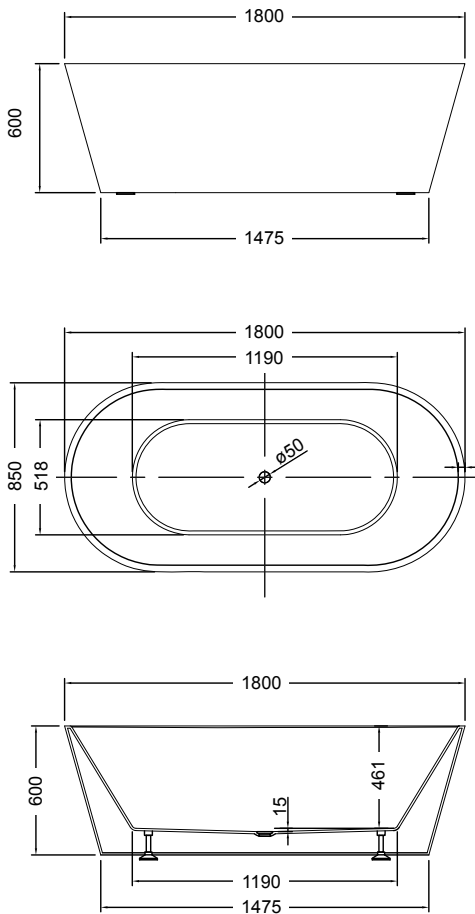

Joren vrijstaand bad

Art. nr.: 7416322, 7207651