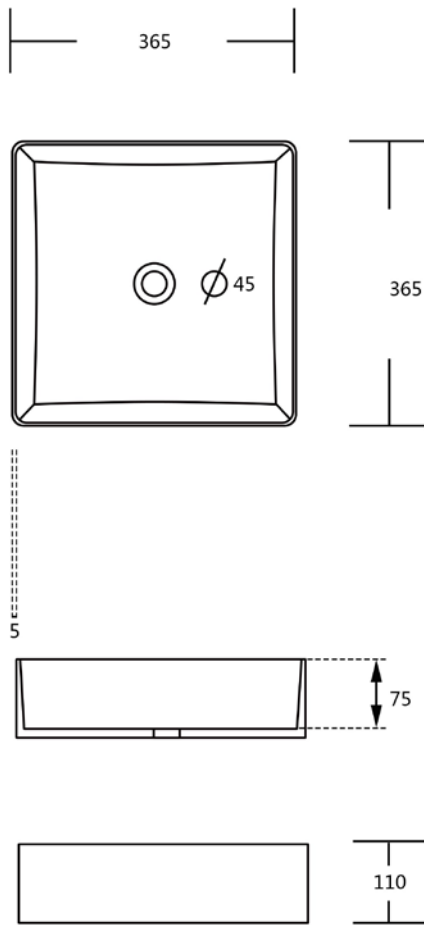

Funen

Art. nr.: 2708009, 2708003, 2708004