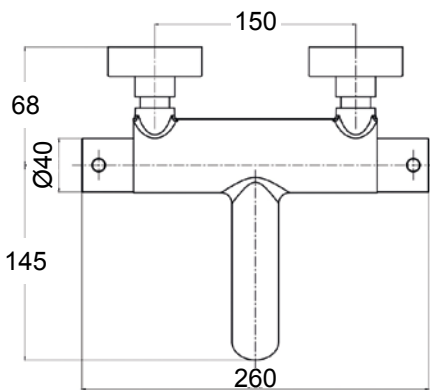

Brondby badthermostaat (Facet)

Art. nr.: 7416742, 7416743, 7416744, 7416745, 2701435, 2720800, 2745167, 2745185, 2745116, 2745127, 2745180, 2745187