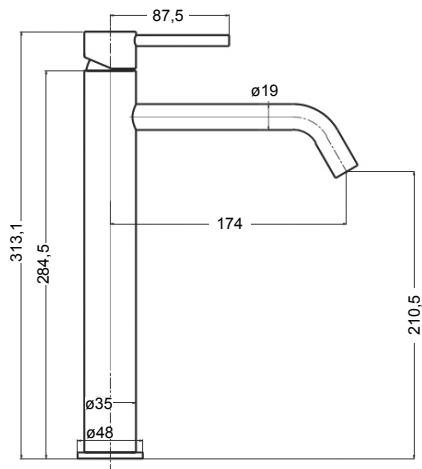

Technische tekeningen

Pag. 10 | Wastafelkranen

Brondby wastafelkraan high rise
Art. nr.: 7416718, 7416719, 7416720, 7416721, 2701436, 2720802