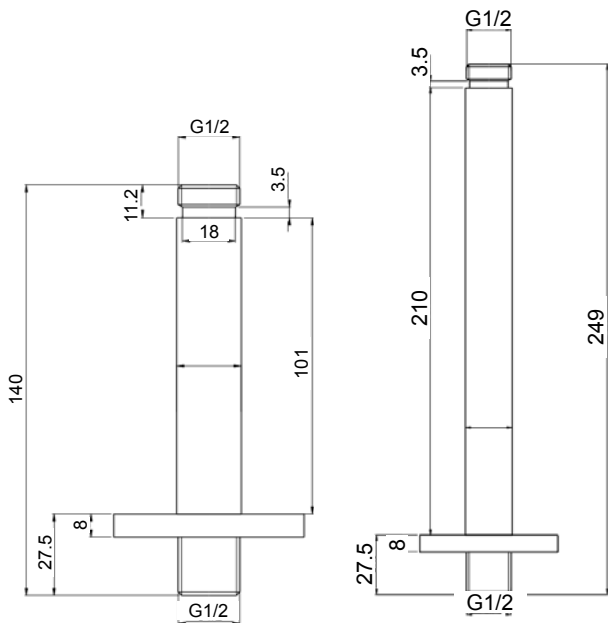

Brondby plafondsteun 20 cm

Art. nr.: 7416730, 7416731, 2701448, 2701444, 2701442, 2720798