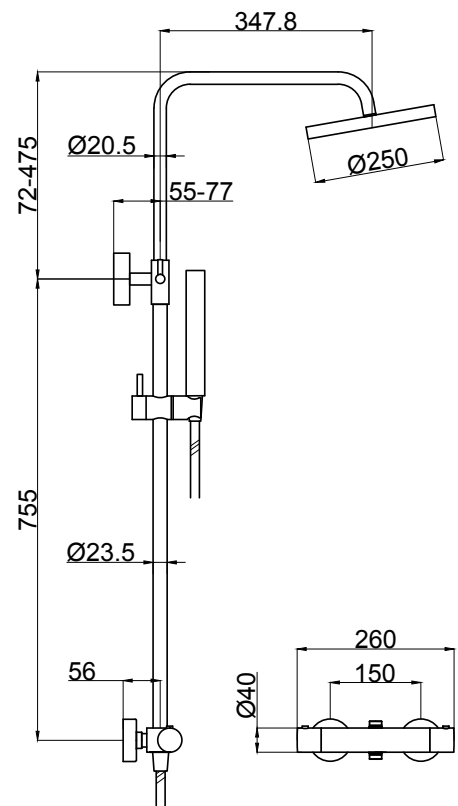

Pag. 26 | Douchesystemen, inbouw en opbouw

Brondby douchesysteem opbouw (Facet)

Art. nr.: 7416738, 7416739, 7416740, 7416741, 2701433, 2720808, 2745128, 2745183, 2745111, 2745132, 2745143, 2745165