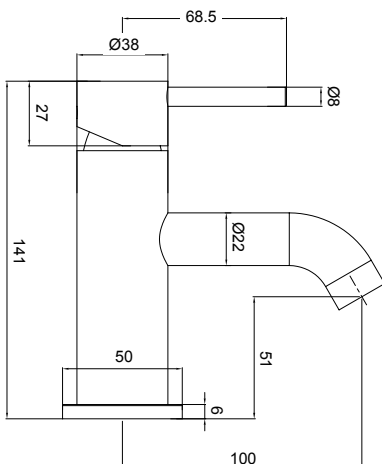

Brondby XL fonteinkraan

Art. nr.: 2746626, 2746641, 2746652, 2746644, 2746606,
2746612