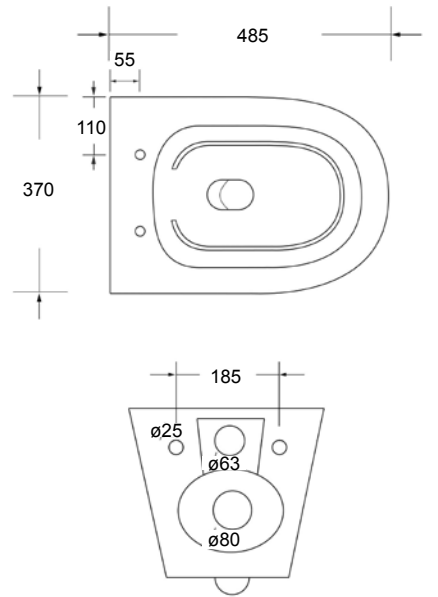

Odin wandcloset (48,5)

Art. nr.: 7416337, 7416338, 7416339