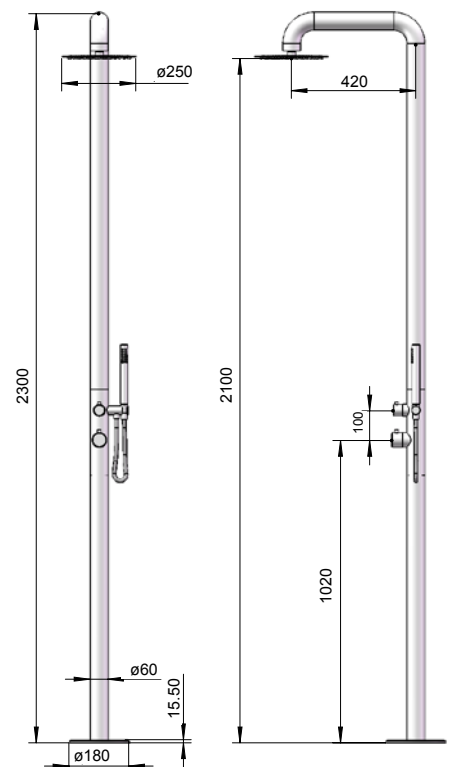

Buitendouche met hoofddouche

Art. nr.: 2713431, 2713430