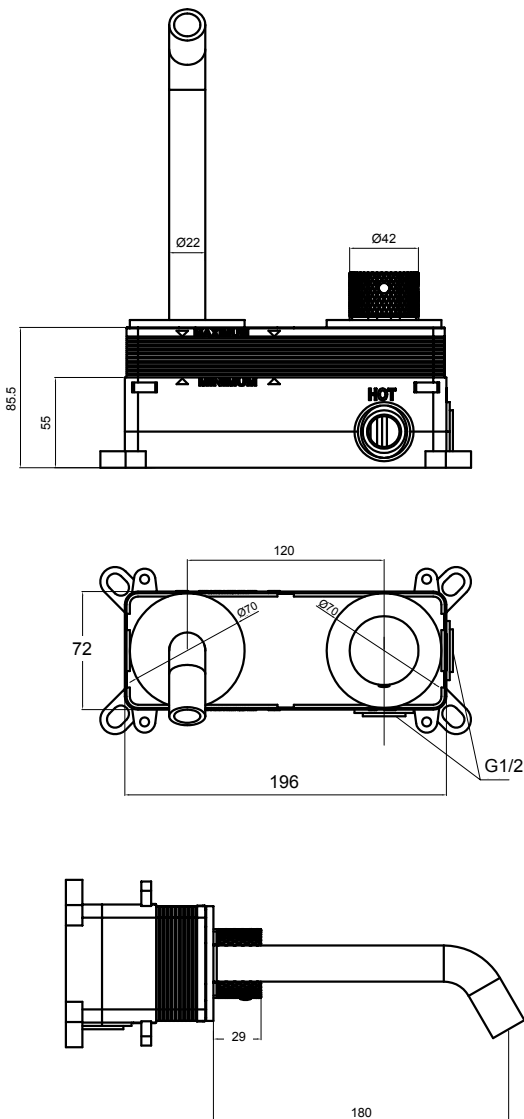

Technische tekeningen

Pag. 14 | Wandkranen

Brondby facet wastafelkraan inbouw

Art. nr.: 2745159, 2745113, 2745137, 2745131, 2745139, 2745148