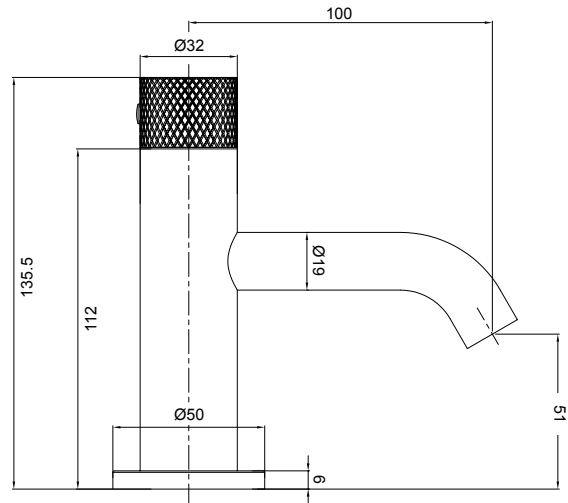

Pag. 4 | Fonteinkranen

Brondby Facet fonteinkraan

Art. nr.: 2746630, 2746637, 2746622, 2746613, 2746632
2746628