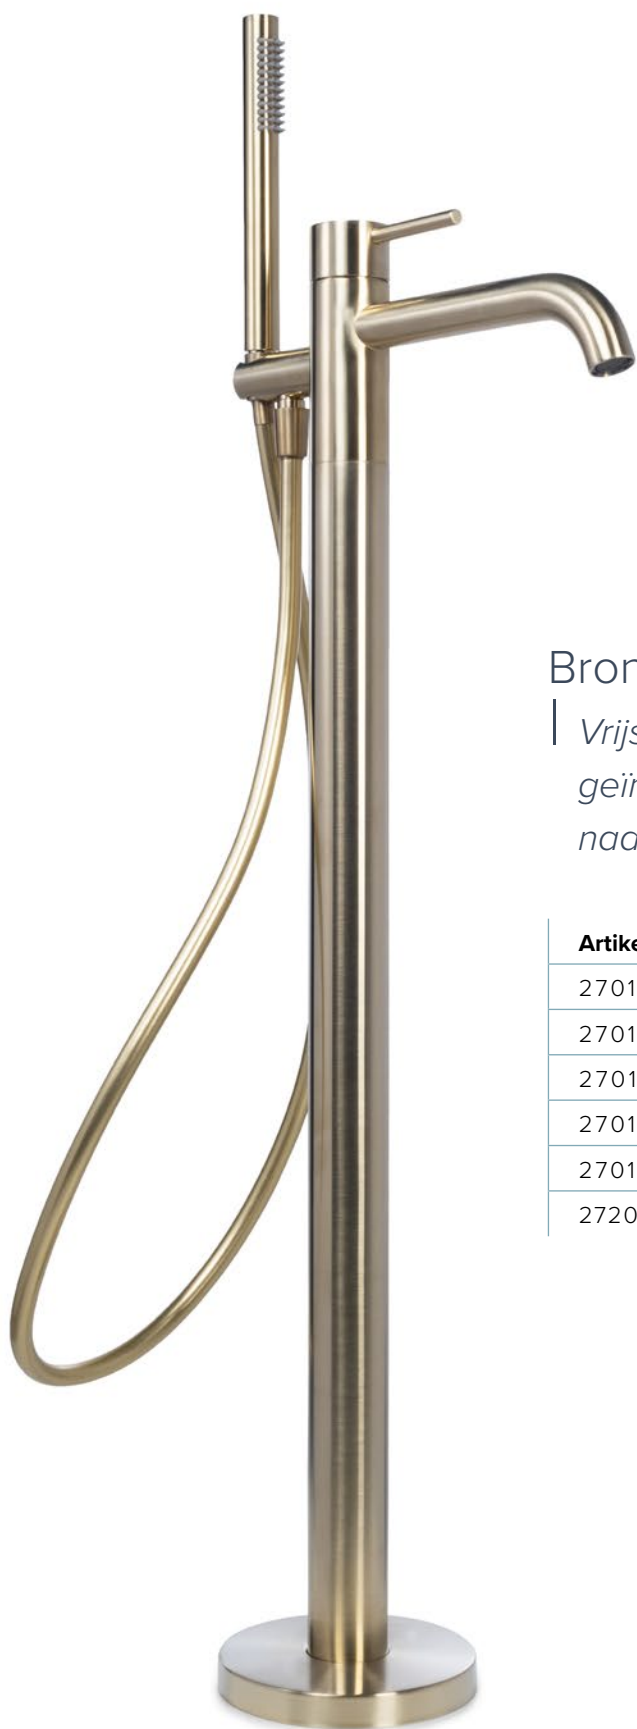

## Brondby wastafelafvoerplug

| 1 1/4" POP-UP

Artikelnr.	Kleur
2719321	Chroom
7416763	Mat zwart
7416764	Geborsteld nikkel
7416765	Geborsteld koper
2701452	Gun metal
2720815	Geborsteld goud

## Brondby hoekstopkraan + flexibele slang

| Hoekstopkraan 1/2" x 3/8" compleet met 25 cm aansluitslang 1/2" x 3/8"

Artikelnr.	Kleur
2723220	Chroom
2723221	Mat zwart
2723222	Geborsteld nikkel
2723223	Geborsteld koper
2723224	Gun metal
2723225	Geborsteld goud

## Vrijstaande badkranen