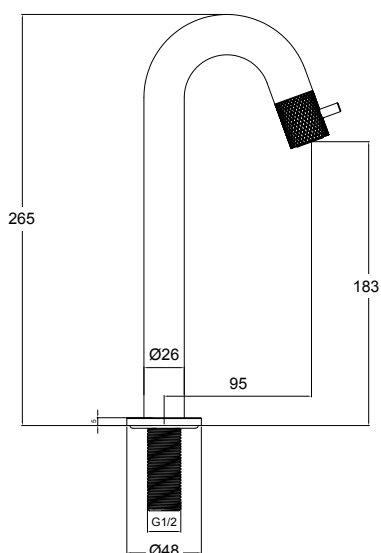

Viby Facet fonteinkraan hoog

Art. nr.: 2746623, 2746647, 2746642, 2746617, 2746619, 2746620