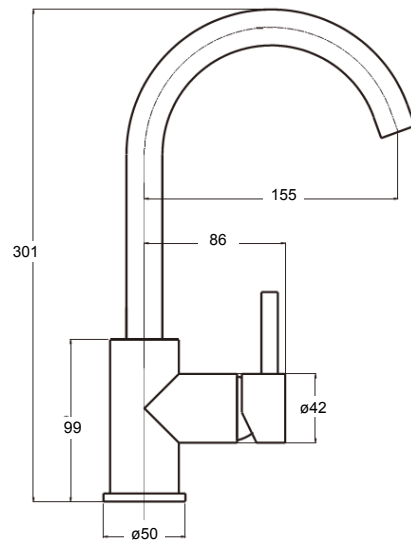

Pag. 12 | Wastafelkranen

Brondby wastafelkraan C-uitloop
Art. nr.: 7416722, 7416723, 2701432, 2701425, 2701443, 2720794