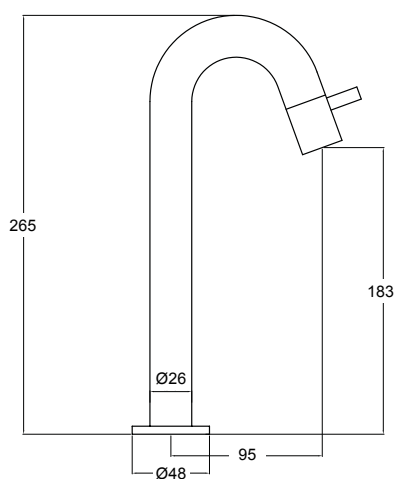

Viby fonteinkraan hoog

Art. nr.: 2745138, 2745110, 2745175, 2745174, 2745117, 2745172