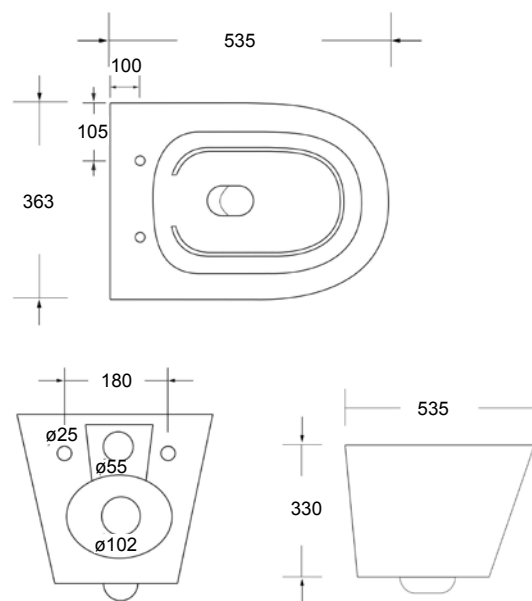

Odin wandcloset (53cm)

Art. nr.: 2719895, 2719894, 2719893