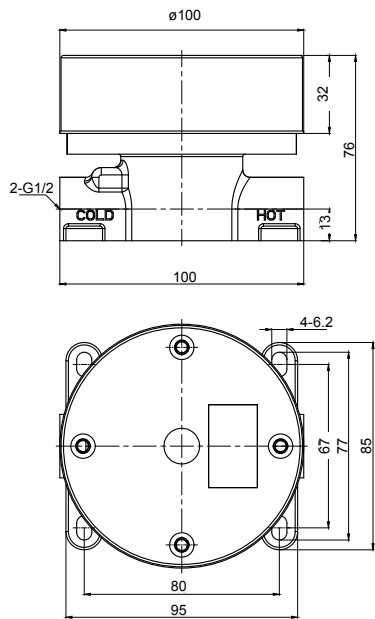

Brondby badthermostaat (Facet)

Art. nr.: 7416742, 7416743, 7416744, 7416745, 2701435, 2720800, 2745167, 2745185, 2745116, 2745127, 2745180, 2745187

Brondby badthermostaat inbouw (Facet)

Art. nr.: 2723226, 2723227, 2723228, 2723229, 2723230, 2720804, 2746650, 2746638, 2746640, 2746621, 2746636, 2746635

Brondby inbouwthermostaat

Art. nr.: 2740809, 2740822, 2740820, 2740814, 2740821, 2740808

Brondby glijstangset

Art. nr.: 7416736, 7416737, 2701428, 2701445, 2701441, 2720797