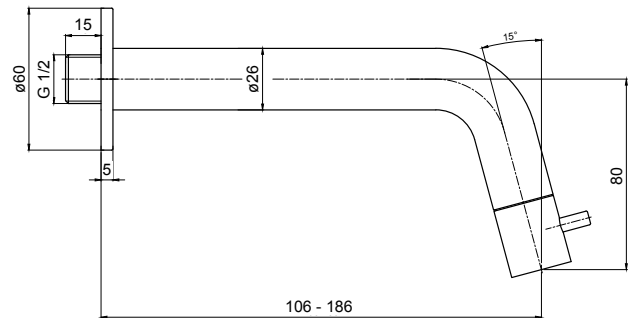

Brondby wandfonteinkraan

Art. nr.: 2719322, 2719320, 2719326, 2719323, 2719325,
2720814