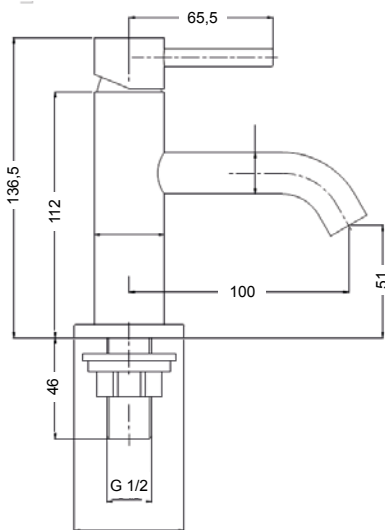

Technische tekeningen

Pag. 4 | Fonteinkranen

Brondby fonteinkraan

Art. nr.: 7416706, 7416707, 7416708, 7416709, 2701431, 2720819