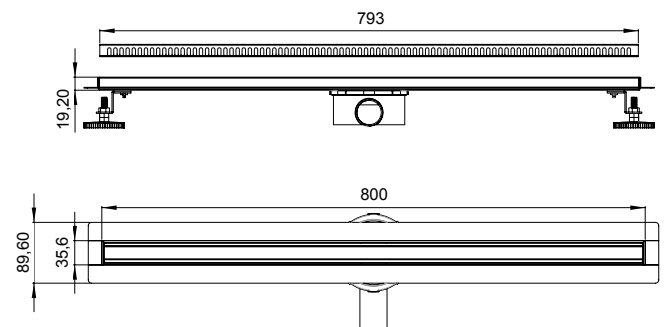

Slimline RVS Douchegoot

Art. nr.: 2719910, 7416771, 2719911, 2719912, 7416770, 2719913