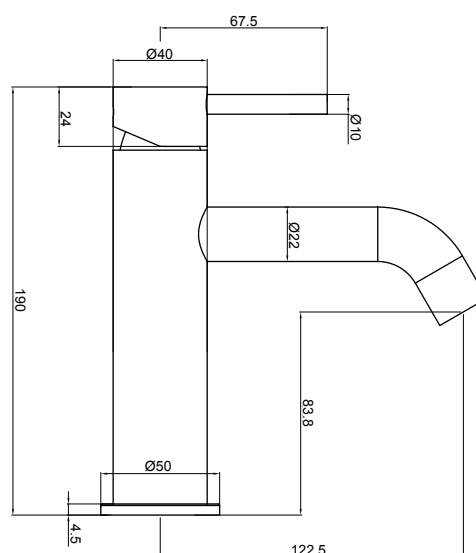

Brondby XL wastafelkraan

2745130, 2745121, 2745151, 2745171, 2745158, 2745184