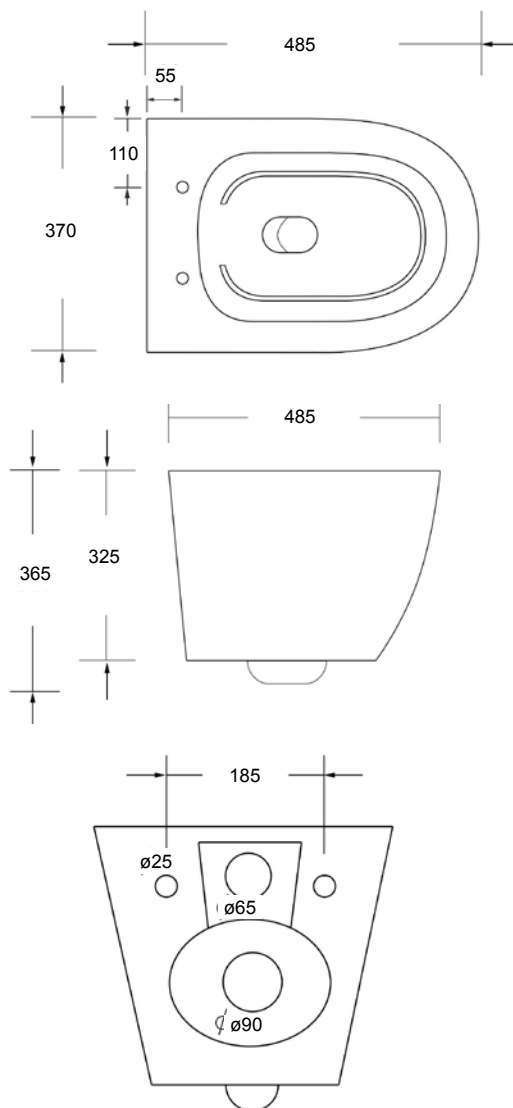

Technische tekeningen

Pag. 42 | Toiletten

Balder wandcloset 48,5 cm

Art. nr.: 7060425, 7060426, 7060427, 2719891, 2719896, 2719892