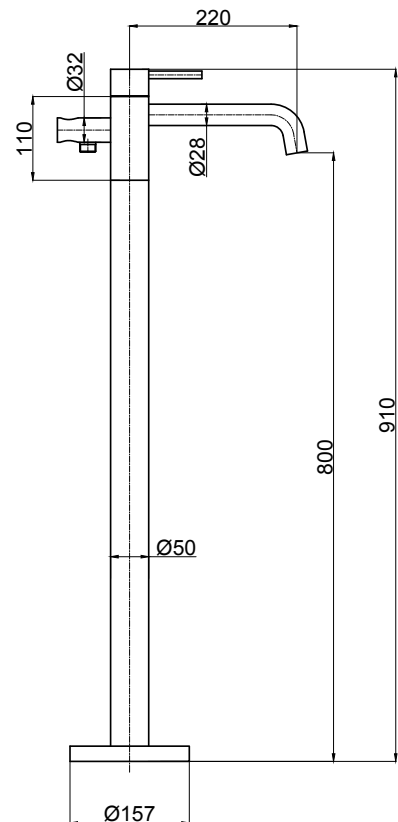

Pag. 18 | Vrijstaande badkranen

Brondby badkraan vrijstaand

Art. nr.: 2701718, 2701715, 2701717, 2701721, 2701710, 2720813