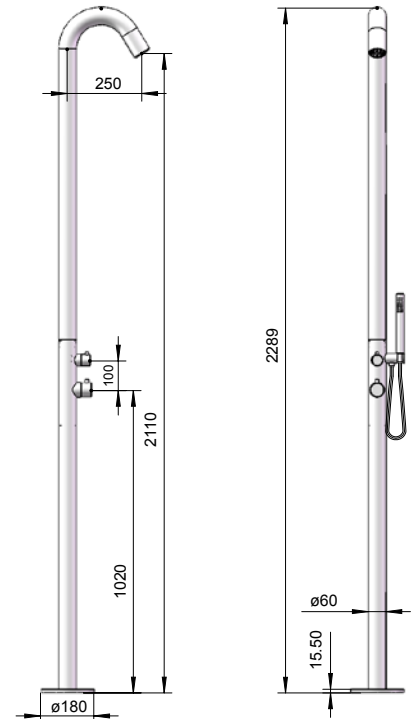

Lille

Art. nr.: 2719792, 2719791, 2719790