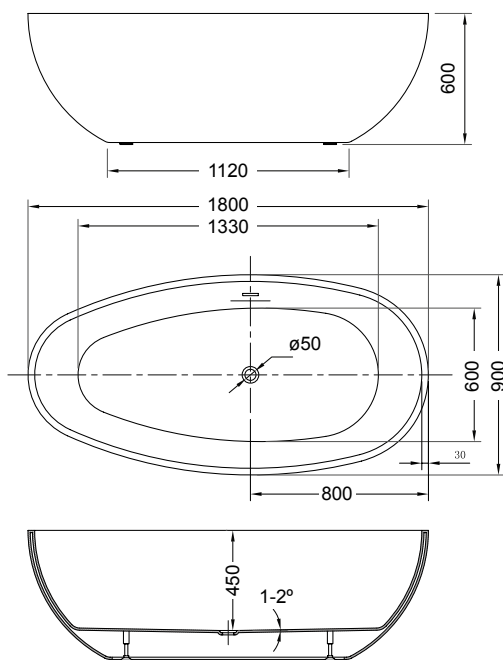

### Rasmus Back-to-wall bad

Art. nr.: 7207648, 7207649, 2719944,  
2719945, 2719946, 2719947

**Joren vrijstaand bad**

Art. nr.: 7416322, 7207651

**Ove vrijstaand bad**

Art. nr.: 7416330, 271949

**Odin wandcloset (48,5)**