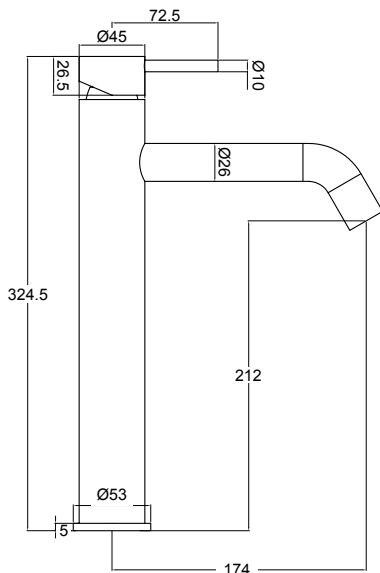

Brondby XL wastafelkraan high rise
2745153, 2745114, 2745124, 2745164, 2745146, 2745152