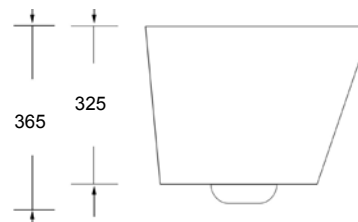

Odin wandcloset (48,5)

Art. nr.: 7416337, 7416338, 7416339