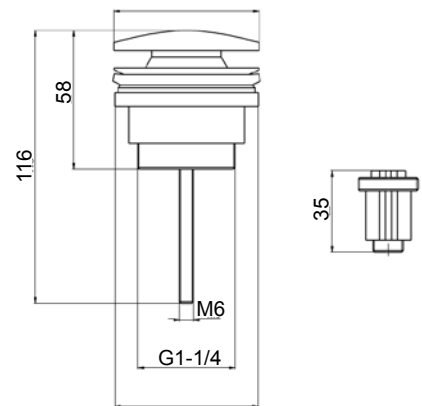

Brondby wastafelafvoerplug

Art. nr.: 2719321, 7416763, 7416764, 7416765, 2701452, 2720815