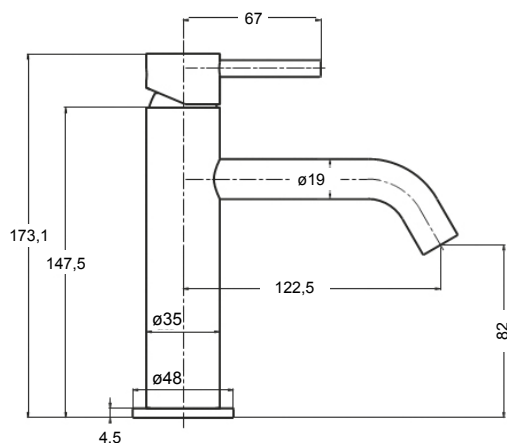

Pag. 8 | Wastafelkranen

Brondby wastafelkraan

Art. nr.: 7416710, 7416711, 7416712, 7416713, 2701427, 2720817