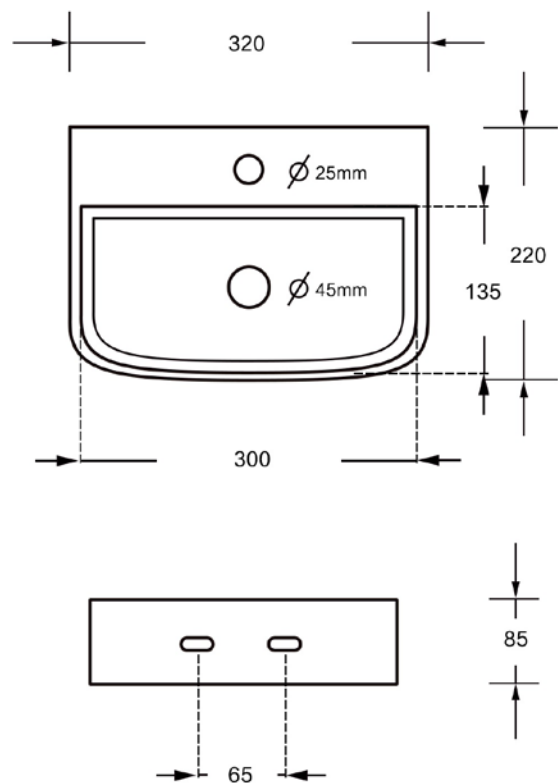

Anholt

Art. nr.: 2708005, 2708006, 2708007