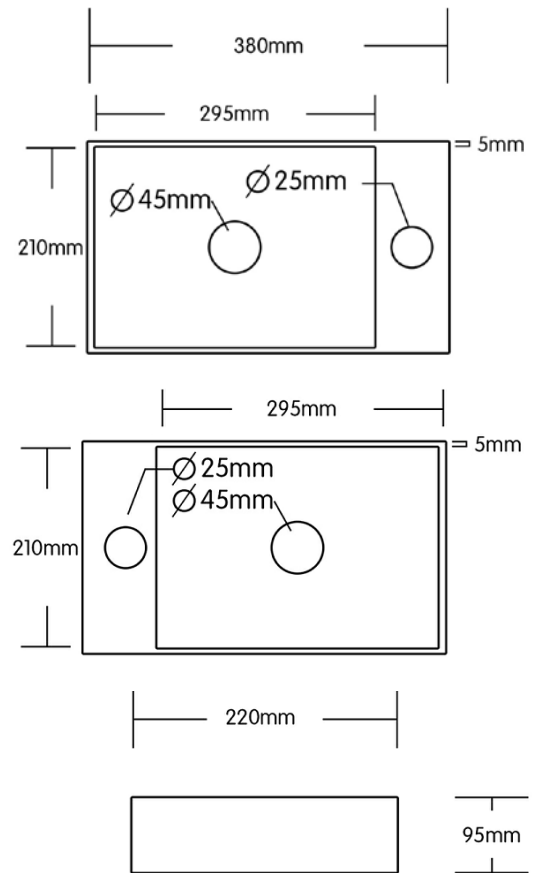

Fur

Art. nr.: 2719899, 2719901, 2719898, 2719902, 2719897, 2719900