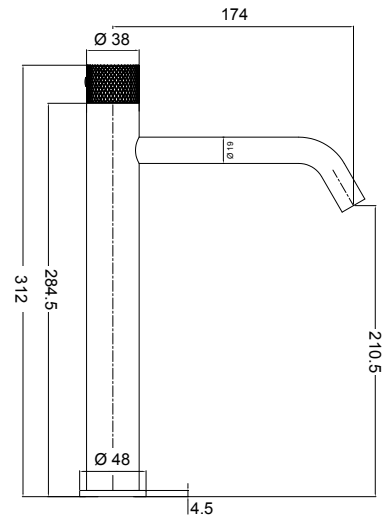

Pag. 10 | Wastafelkranen

Brondby Facet wastafelkraan high rise
2745126, 2745145, 2745178, 2745179, 2745112, 2745157