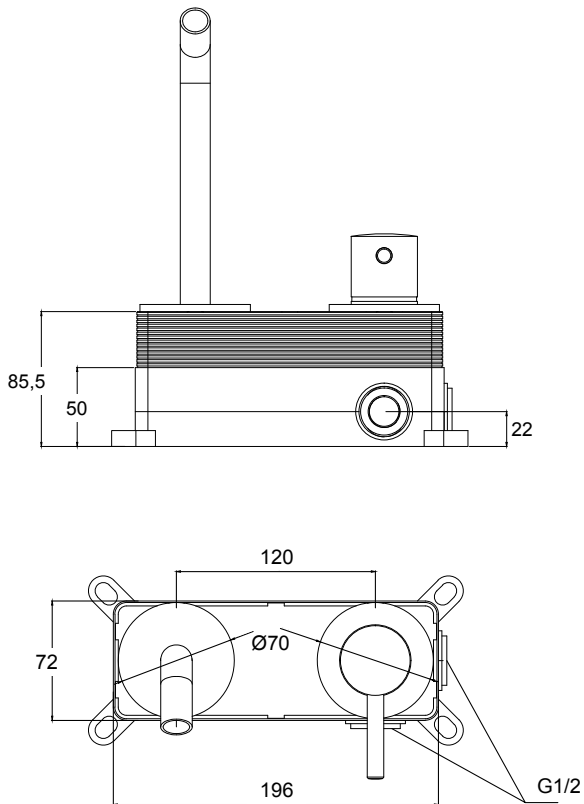

Pag. 14 | Wandkranen

Brondby wastafelkraan Inbouw

Art. nr.: 7416714, 7416715, 7416716, 7416717, 2701434, 2720796