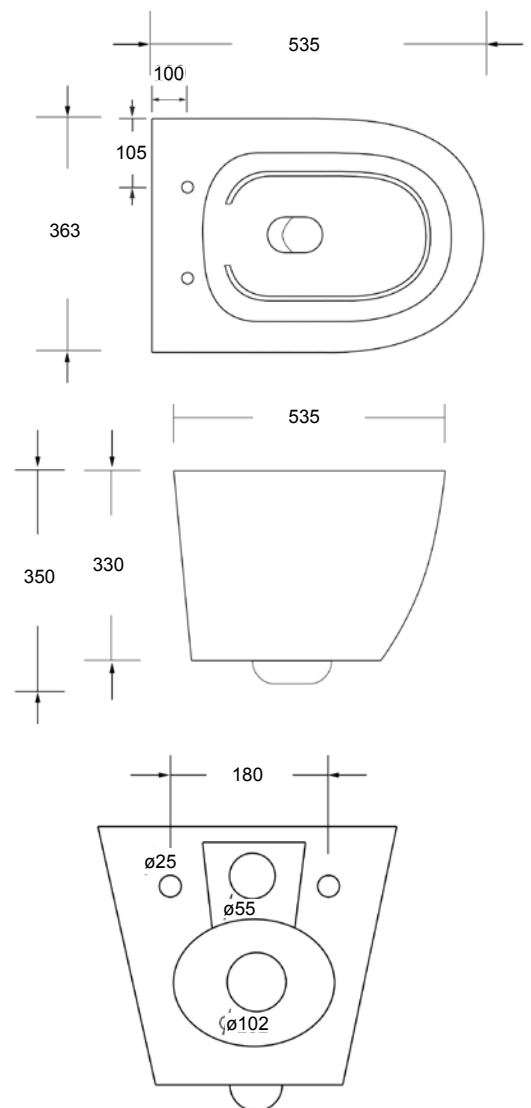

Pag. 42 | Toiletten

Balder wandcloset 53cm

Art. nr.: 7060425, 7060426, 7060427, 2719891, 2719896, 2719892