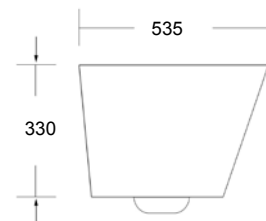

Odin wandcloset (53cm)

Art. nr.: 2719895, 2719894, 2719893