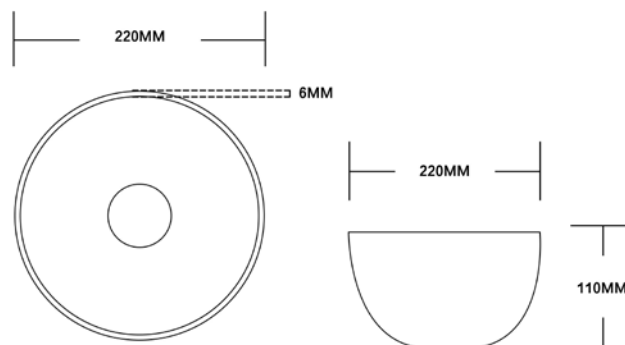

Lille

Art. nr.: 2719792, 2719791, 2719790