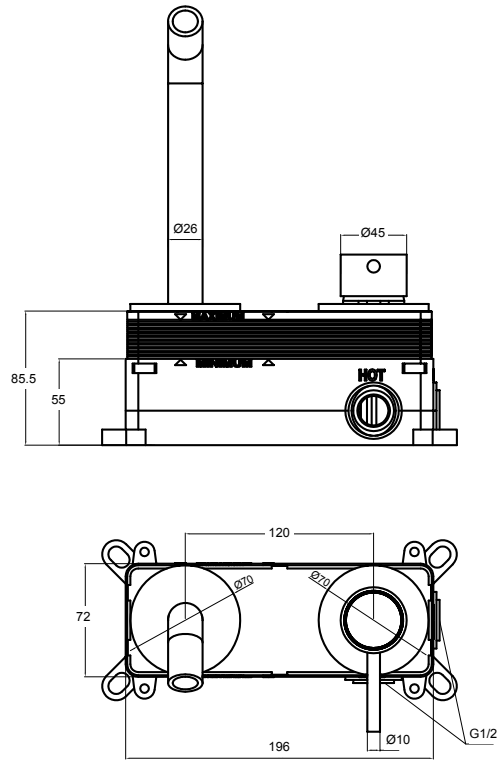

Pag. 14 | Wandkranen

Brondby XL wastafelkraan inbouw

Art. nr.: 2745182, 2745119, 2745169, 2745140, 2745123, 2745129