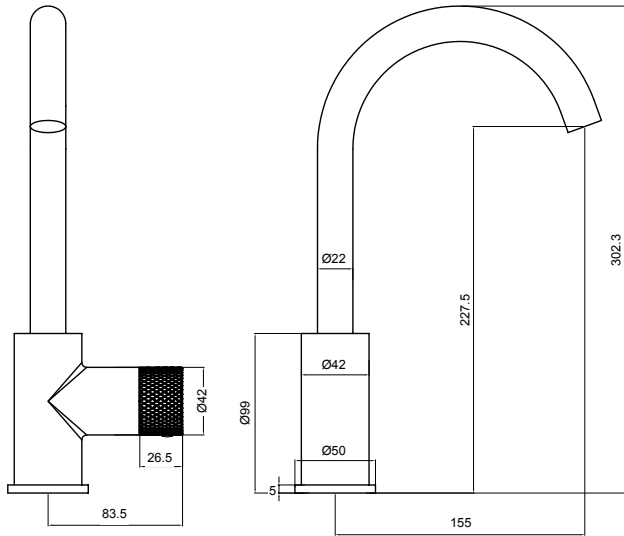

Pag. 12 | Wastafelkranen

Brondby Facet wastafelkraan

Art. nr.: 2745155, 2745161, 2745168, 2745141, 2745154, 2745142