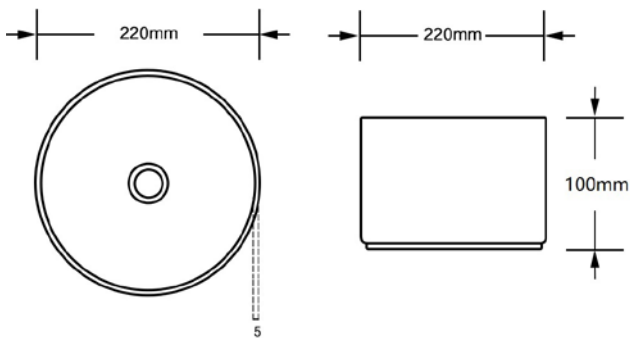

**Anholt**

Art. nr.: 2708005, 2708006, 2708007

**Buitendouche tube**

Art. nr.: 2713328, 2713329

Technische tekeningen

Pag. 46 | Fontein

**Skov**

Art. nr.: 2707999, 2708008, 2707998