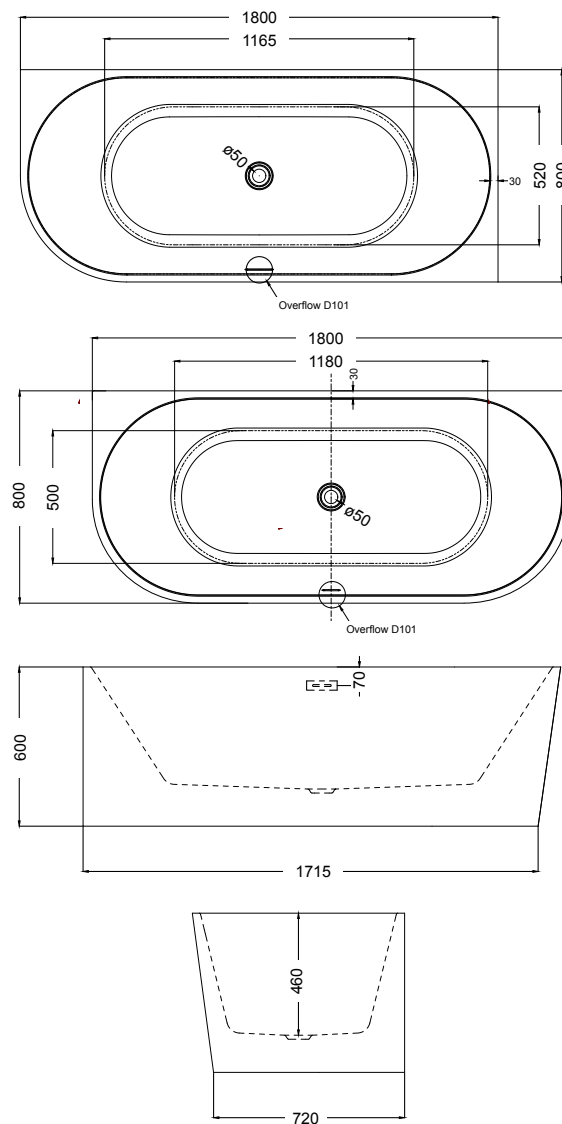

Pag. 38 | Baden Back-to-wall 180 cm

Rasmus Back-to-wall bad

Art. nr.: 7207648, 7207649, 2719944,
2719945, 2719946, 2719947