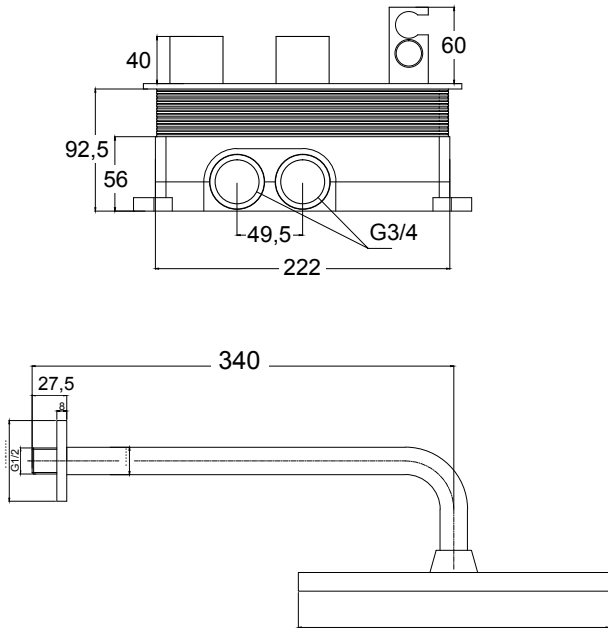

### Brondby douchesysteem opbouw (Facet)

Art. nr.: 7416738, 7416739, 7416740, 7416741, 2701433, 2720808, 2745128, 2745183, 2745111, 2745132, 2745143, 2745165

**Brondby douchesysteem inbouw (Facet)**

Art. nr.: 7416700, 7416701, 2701424, 2701439, 2701446, 2720809, 2746651, 2746645, 2746643, 2746616, 2746607, 2746609