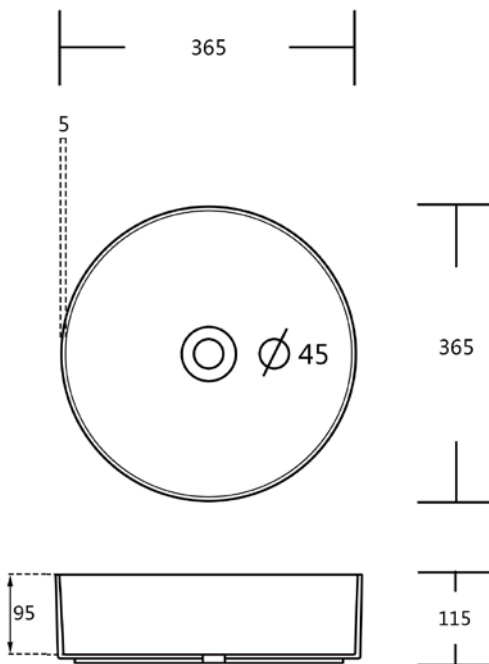

### Balder wandcloset 53cm

Art. nr.: 7060425, 7060426, 7060427, 2719891, 2719896, 2719892

**Funen**

Art. nr.: 2708009, 2708003, 2708004

**Skagen**

Art. nr.: 2707995, 2707997, 2708001

**Fur**

Art. nr.: 2719899, 2719901, 2719898, 2719902, 2719897, 2719900