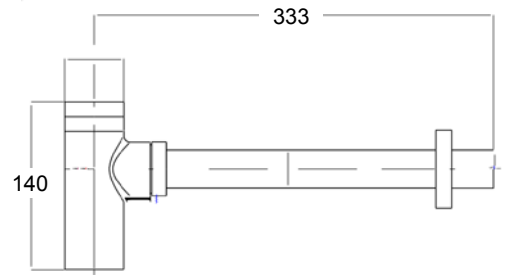

Pag. 16 | Kranen toebehoren

Brondby design sifon

Art. nr.: 1509980, 7416767, 7416768, 7416769, 2701440, 2720795