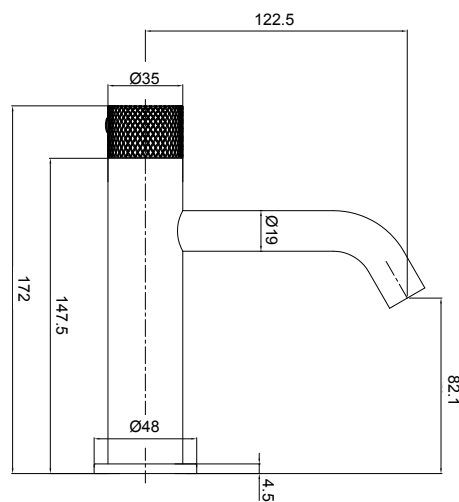

Brondby Facet wastafelkraan

2745122, 2745125, 2745147, 2745173, 2745144, 2745160