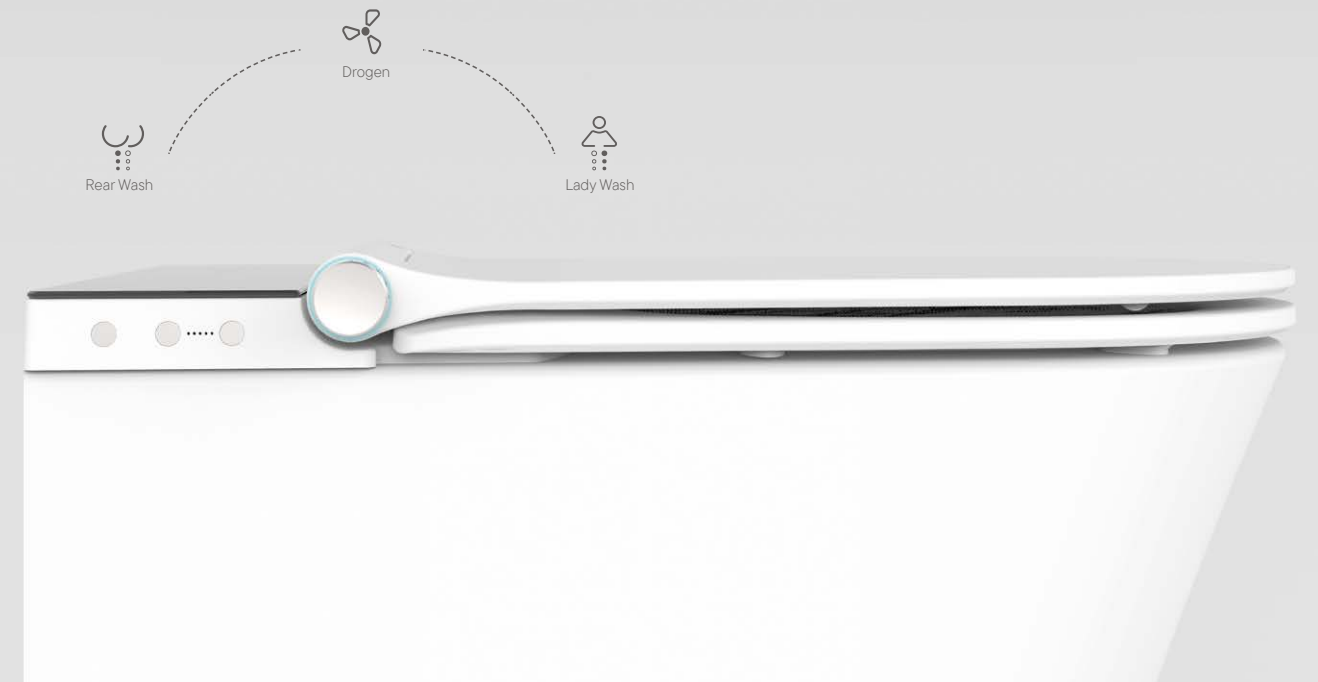

Afneembare sproeier

U kunt de sproeikop eenvoudig loskoppelen om deze gemakkelijk te reinigen.

Slimme geurverfrisser

Zodra u gaat zitten zorgt de ontgeurende ventilator automatisch voor frisse lucht.

Optie: statuspaneel zwart

Het glazen statuspaneel is standaard uitgevoerd in de kleur wit. Een zwart paneel is los verkrijgbaar (art.nr. 1853120).

Eenvoudig bedienen met draaiknop en afstandsbediening

U bedient de Briosso douchewc met de draaiknop aan de zijkant en met de intuïtieve afstandsbediening. Met de draaiknop bedient u de hoofdfuncties. Met de afstandsbediening kunt u alle functies bedienen.