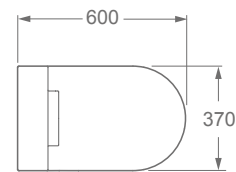

Het zuivere gemak van de Briosso douchewc

Douchewc spoelrandloos met afstandsbediening

Artikelnummer: 1787660
Afmetingen: 60x37x40,2 cm (lxbxh)

Intelligente functies

- Sproeier, water- en luchttemperatuur, waterdruk en luchtsnelheid individueel in te stellen
- Bediening met afstandsbediening of draaiknop met slimme technologie
- Zitting eenvoudig te verwijderen in een hoek van 90 graden
- Volledige oppervlaktereiniging voor maximale hygiëne bij elke spoeling
- Randloze closet voor eenvoudige reiniging
- Zelfreinigende, antibacteriële sproeier
- Signaal wanneer ontkalken nodig is
- LED nachtlucht
- Automatisch werkende ontgeurende ventilator