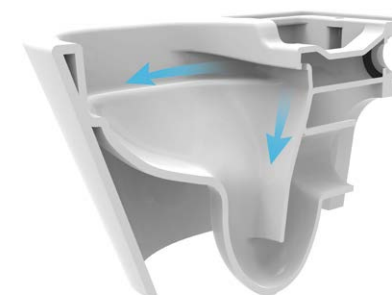

Fraai design

Het extra van de douchewc is vrijwel onzichtbaar gebleven in het ontwerp. De verfijnde technologie is verwerkt in het achterdeel van het toilet. Zo krijgt u het comfort van de douchewc en behoudt u de vloeiende uitstraling van een modern toilet. Kijk bijvoorbeeld naar de ultradunne closetzitting: zitting en deksel zijn samen minder dan 4,5 cm dik.

Slimme nachtverlichting

In het donker naar het toilet? De douchewc heeft een led oriëntatielicht met bewegingssensor. Subtiel verwerkt onder de zitting. Handig als u 's nachts het toilet bezoekt.

Randloos design

De keramische basis heeft een nieuwe randloze spoelstructuur, waardoor bij elke spoeling de gehele binnenzijde hygiënisch gereinigd wordt.

Het complete comfort van de Briosio douchewc

Verfijnde technologie