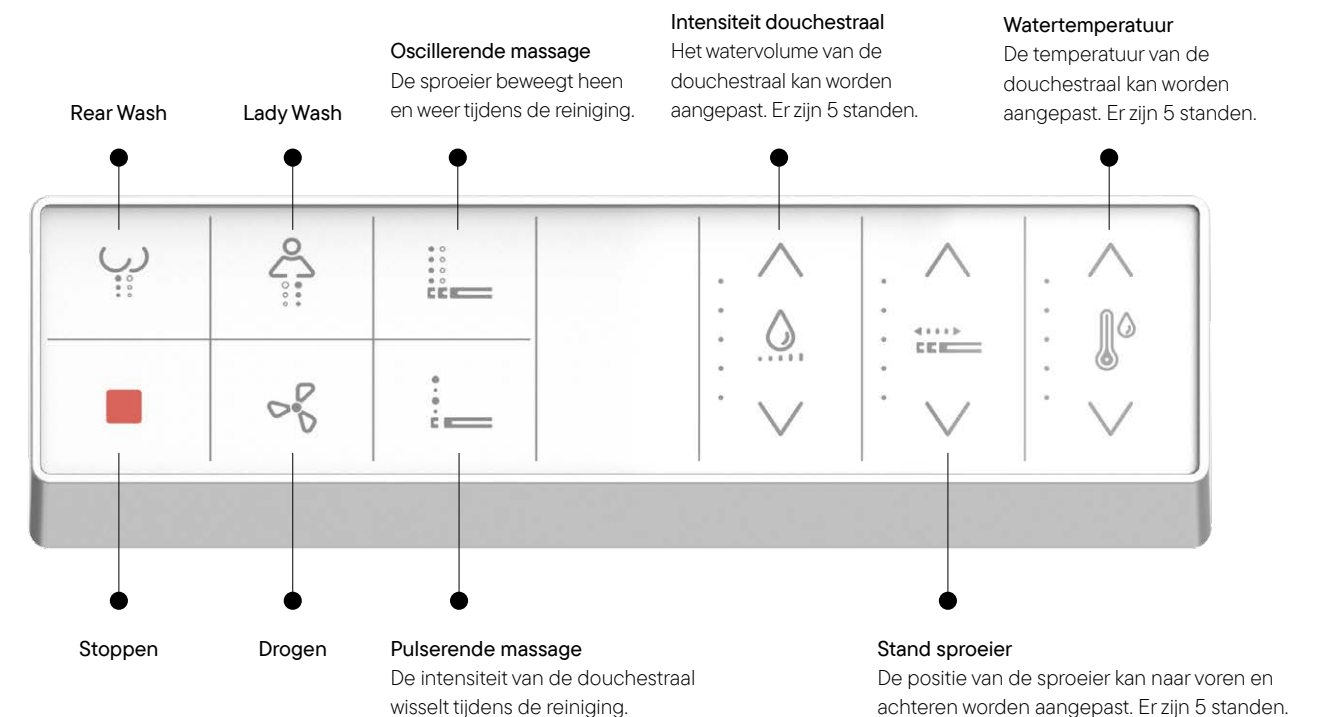

Drogen

Als de universele douche (Rear Wash) stopt, start automatisch de functie Drogen. Draai de knop vooruit om de luchttemperatuur te verhogen en achteruit voor verlagen. Het drogen duurt 3 minuten of tot u de knop indrukt.

Lady Wash

Draai de knop naar voren. De reiniging begint. Draai aan de knop om de waterintensiteit hoger (knop vooruit) of lager in te stellen. De Lady Wash duurt 3 minuten of tot u de knop indrukt.

Afstandsbediening

Met de afstandsbediening (op batterij) kunt u de douchewc naar uw individuele voorkeuren inregelen. Heldere iconen geven aan met welke knop u wat kunt instellen: de sproeier, het watervolume, de watertemperatuur en de temperatuur van de warme lucht. De douchewc wordt uiteraard geleverd inclusief heldere handleiding.

Het zuivere gemak van de Briosso douchewc

Douchewc spoelrandloos met afstandsbediening

Artikelnummer: 1787660
Afmetingen: 60x37x40,2 cm (lxbxh)

Intelligente functies

- Sproeier, water- en luchttemperatuur, waterdruk en luchtsnelheid individueel in te stellen
- Bediening met afstandsbediening of draaiknop met slimme technologie
- Zitting eenvoudig te verwijderen in een hoek van 90 graden
- Volledige oppervlaktereiniging voor maximale hygiëne bij elke spoeling
- Randloze closet voor eenvoudige reiniging
- Zelfreinigende, antibacteriële sproeier
- Signaal wanneer ontkalken nodig is
- LED nachtlucht
- Automatisch werkende ontgeurende ventilator