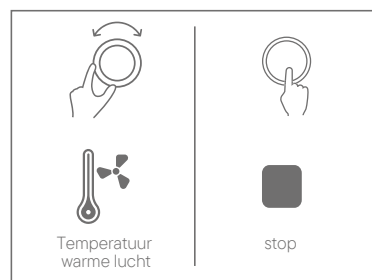

Drogen

Als de universele douche (Rear Wash) stopt, start automatisch de functie Drogen. Draai de knop vooruit om de luchttemperatuur te verhogen en achteruit voor verlagen. Het drogen duurt 3 minuten of tot u de knop indrukt.