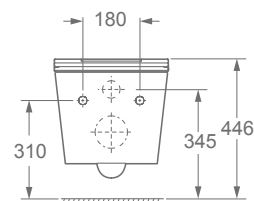

Het zuivere gemak van de Briosso douchewc

Douchewc spoelrandloos met afstandsbediening

Artikelnummer: 1787660
Afmetingen: 60x37x40,2 cm (lxbxh)

Intelligente functies

- Sproeier, water- en luchttemperatuur, waterdruk en luchtsnelheid individueel in te stellen
- Bediening met afstandsbediening of draaiknop met slimme technologie
- Zitting eenvoudig te verwijderen in een hoek van 90 graden
- Volledige oppervlaktereiniging voor maximale hygiëne bij elke spoeling
- Randloze closet voor eenvoudige reiniging
- Zelfreinigende, antibacteriële sproeier
- Signaal wanneer ontkalken nodig is
- LED nachtlucht
- Automatisch werkende ontgeurende ventilator