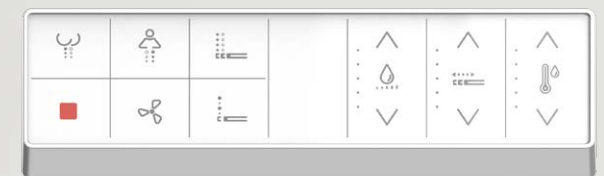

Intuitieve afstandsbediening om alle functies te regelen.