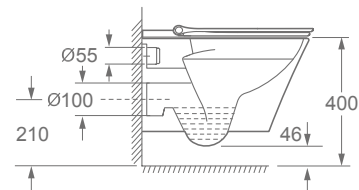

Het zuivere gemak van de Briosso douchewc

Douchewc spoelrandloos met afstandsbediening

Artikelnummer: 1787660
Afmetingen: 60x37x40,2 cm (lxbxh)

Intelligente functies

- Sproeier, water- en luchttemperatuur, waterdruk en luchtsnelheid individueel in te stellen
- Bediening met afstandsbediening of draaiknop met slimme technologie
- Zitting eenvoudig te verwijderen in een hoek van 90 graden
- Volledige oppervlaktereiniging voor maximale hygiëne bij elke spoeling
- Randloze closet voor eenvoudige reiniging
- Zelfreinigende, antibacteriële sproeier
- Signaal wanneer ontkalken nodig is
- LED nachtlucht
- Automatisch werkende ontgeurende ventilator