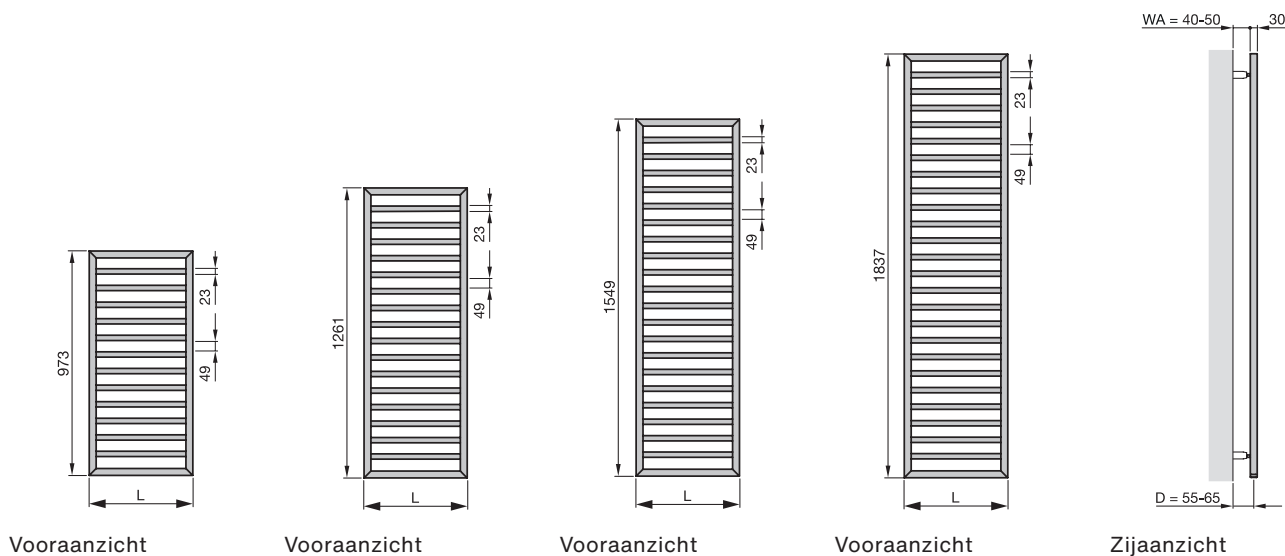

Modeloverzicht