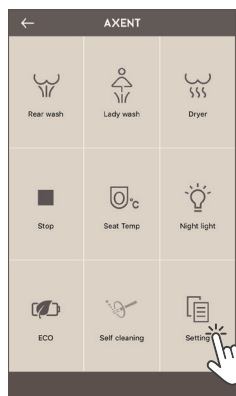

AXENT.ONE PLUS