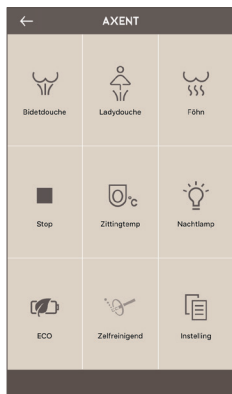

## Installatie van de app

In de store vindt u de app onder de volgende naam:

Google Play Store:

AXENT Remote Control

App Store voor Apple:

AXENT Remote Control

**Open de app na de installatie**

## 1. PRODUCT INSTELLEN

AXENT heeft diverse producten die met deze app kunnen worden bediend.  
Om uw product (AXENT.ONE / AXENT.ONE<sup>Plus</sup>) te kiezen

1.1 tikt u op  **INSTELLING**

1.2 en daarna opnieuw op  **INSTELLING**

1.3 Kies de douchewc **OVER / APPARAATGEGEVENS**

1.4 Na de selectie van de AXENT.ONE / AXENT.ONE<sup>Plus</sup> verschijnt een nieuw scherm met de bijbehorende functies.

AXENT.ONE EU

AXENT.ONE PLUS