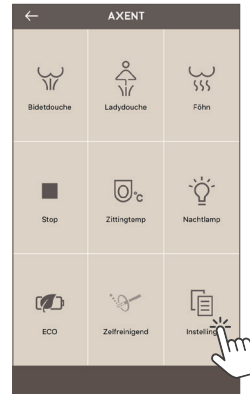

1.3 Kies de douchewc **OVER / APPARAATGEGEVENS**

1.4 Na de selectie van de AXENT.ONE / AXENT.ONE<sup>Plus</sup> verschijnt een nieuw scherm met de bijbehorende functies.

AXENT.ONE EU

AXENT.ONE PLUS

## 2. VERBINDING VAN DE APP MET AXENT.ONE

Ga in de buurt van de douchewc staan.

LET OPI! Zorg ervoor dat Bluetooth op uw telefoon is geactiveerd.

2.1 Tik op  **INSTELLING**

AXENT.ONE EU

AXENT.ONE PLUS

2.2 en daarna op **BLUETOOTH**

2.3 Tik op het weergegeven apparaat **AXENT\_ONE\_WC1P6**.

2.4 Uw telefoon en de AXENT.ONE worden met elkaar verbonden. Er klinkt een geluidssignaal

2.5 Ga terug naar de startpagina – tik 2 x op de pijl 