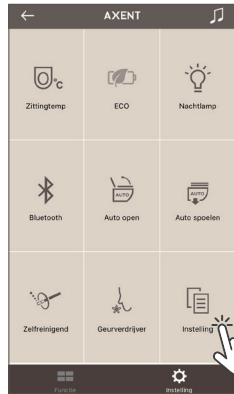

## Installatie van de app

In de store vindt u de app onder de volgende naam:

Google Play Store:

AXENT Remote Control

App Store voor Apple:

AXENT Remote Control

**Open de app na de installatie**

## 1. PRODUCT INSTELLEN

AXENT heeft diverse producten die met deze app kunnen worden bediend.  
Om uw product (AXENT.ONE / AXENT.ONE<sup>Plus</sup>) te kiezen

1.1 tikt u op  **INSTELLING**

1.2 en daarna opnieuw op  **INSTELLING**

1.3 Kies de douchewc **OVER / APPARAATGEGEVENS**

1.4 Na de selectie van de AXENT.ONE / AXENT.ONE<sup>Plus</sup> verschijnt een nieuw scherm met de bijbehorende functies.

AXENT.ONE EU

AXENT.ONE PLUS