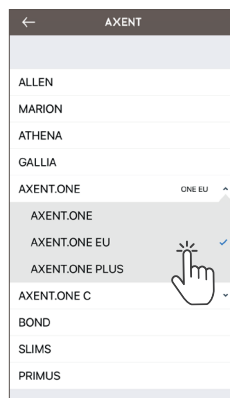

## Installatie van de app

In de store vindt u de app onder de volgende naam:

Google Play Store:

AXENT Remote Control

App Store voor Apple:

AXENT Remote Control

**Open de app na de installatie**

## 1. PRODUCT INSTELLEN

AXENT heeft diverse producten die met deze app kunnen worden bediend.  
Om uw product (AXENT.ONE / AXENT.ONE<sup>Plus</sup>) te kiezen

1.1 tikt u op  **INSTELLING**

1.2 en daarna opnieuw op  **INSTELLING**

1.3 Kies de douchewc **OVER / APPARAATGEGEVENS**

1.4 Na de selectie van de AXENT.ONE / AXENT.ONE<sup>Plus</sup> verschijnt een nieuw scherm met de bijbehorende functies.

AXENT.ONE EU

AXENT.ONE PLUS