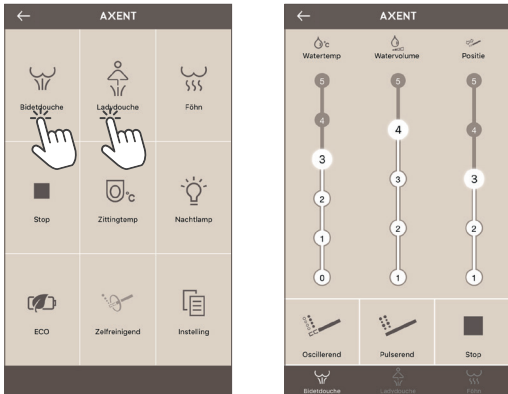

## 2. VERBINDING VAN DE APP MET AXENT.ONE

Ga in de buurt van de douchewc staan.

LET OPI! Zorg ervoor dat Bluetooth op uw telefoon is geactiveerd.

2.1 Tik op  **INSTELLING**

AXENT.ONE EU

AXENT.ONE PLUS

2.2 en daarna op **BLUETOOTH**

2.3 Tik op het weergegeven apparaat **AXENT\_ONE\_WC1P6**.

2.4 Uw telefoon en de AXENT.ONE worden met elkaar verbonden. Er klinkt een geluidssignaal

2.5 Ga terug naar de startpagina – tik 2 x op de pijl 

### 3. DE FUNCTIES VAN DE AXENT.ONE INSTELLEN

LET OP! AXENT.ONE<sup>Plus</sup> beschikt over een gebruikersherkenning. Alleen als deze is geactiveerd, kan de douche- en föhnfunctie worden gestart.

#### 3.1 BIDETFUNCTIE en LADYDOUCHE

Stel de douchestraal volgens uw persoonlijke behoeften in. Er staan steeds 5 niveaus ter beschikking. De oscillerende en / of pulserende waterstraal kan aanvullend worden geactiveerd. Watertemperatuur positie «0» betekent «koud water».