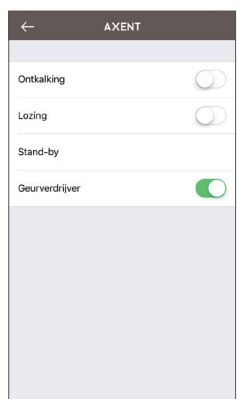

### 5.1 Tik op INSTELLING

AXENT.ONE EU

AXENT.ONE PLUS

### 5.2 FUNCTIE-INSTELLINGEN

5.3 In het gedeelte Functie-instellingen kunnen diverse functies worden geactiveerd resp. gedeactiveerd.

5.4 Terug naar de startpagina via de pijl ←