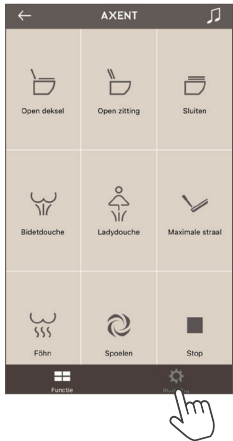

# AXENT.ONE / AXENT.ONE<sup>PLUS</sup>

Met de AXENT Smart Control app bedient u de AXENT.ONE douchewc. Via Bluetooth brengt u automatisch een verbinding tussen het mobiele apparaat en de AXENT.ONE douchewc tot stand en kunt u het met slechts één vinger bedienen. De app werkt als een gewone afstandbediening en stuurt elke functie aan – zonder dat u de wc aanraakt. De AXENT Smart Control app kan op elk Bluetooth-compatibel Apple- of Android-apparaat worden geïnstalleerd en gebruikt. U kunt instellingen wijzigen en opslaan.

## Installatie van de app

In de store vindt u de app onder de volgende naam:

Google Play Store:

AXENT Remote Control

App Store voor Apple:

AXENT Remote Control

**Open de app na de installatie**

## 1. PRODUCT INSTELLEN

AXENT heeft diverse producten die met deze app kunnen worden bediend.  
Om uw product (AXENT.ONE / AXENT.ONE<sup>Plus</sup>) te kiezen

1.1 tikt u op  **INSTELLING**

1.2 en daarna opnieuw op  **INSTELLING**

1.3 Kies de douchewc **OVER / APPARAATGEGEVENS**

1.4 Na de selectie van de AXENT.ONE / AXENT.ONE<sup>Plus</sup> verschijnt een nieuw scherm met de bijbehorende functies.

AXENT.ONE EU

AXENT.ONE PLUS