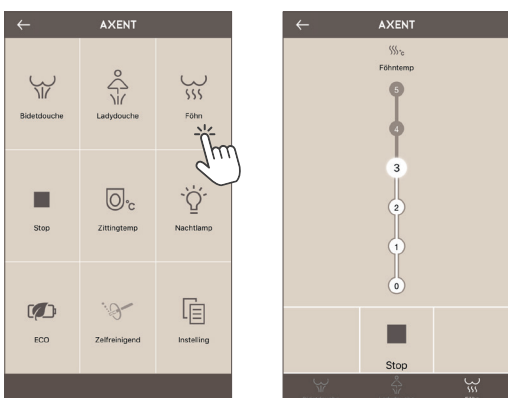

3.2 WARMELUCHTFÖHN – föhn temperatuur (AXENT.ONE^{Plus})

Stel de föhn volgens uw persoonlijke behoeften in. Er staan 5 niveaus ter beschikking. Föhn temperatuur positie «0» betekent «koude lucht».

Nadat u de gewenste instelling hebt uitgevoerd, gaat u terug naar de startpagina via de pijl ← of drukt u op Stop ■.