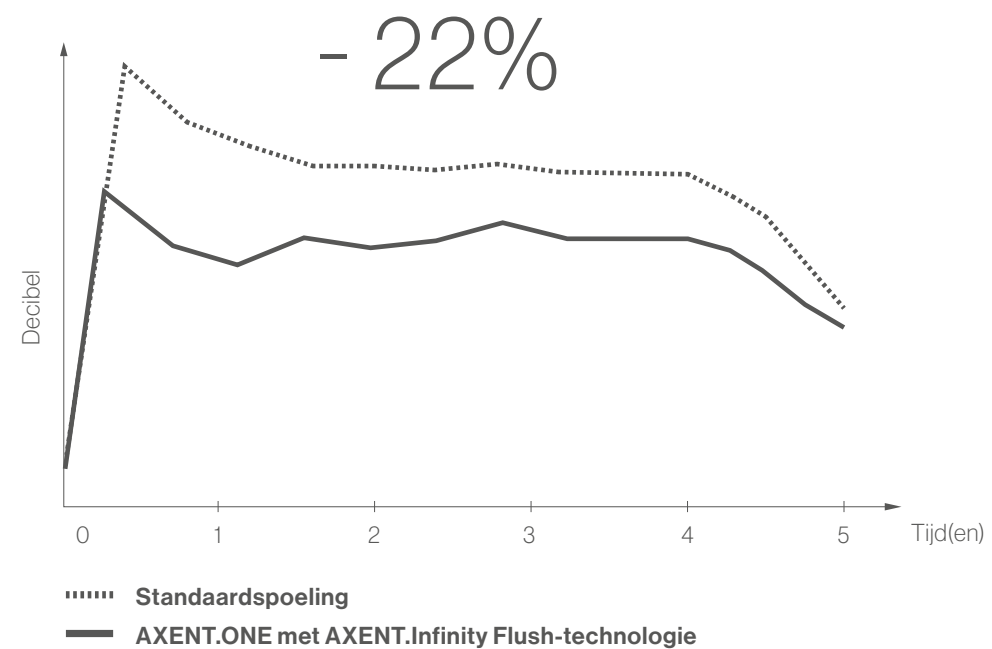

Zoals u hoort,

FLUISTERSTIL

In tegenstelling tot conventionele toiletten genereert AXENT.ONE een krachtige maar bijzonder stille draaikolk die de hele toiletpot reinigt. Een standaard toilet doorspoelen, is net zo lawaaierig als stofzuigen. AXENT.ONE is veel stiller. Het geluid van het doorgespoelde toilet is lager dan het volumeniveau van een normaal gesprek. Dat klinkt goed, toch?

Maximaal decibelniveau van het spoelgeluid