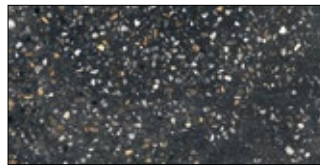

XK3020	black	V3	M
30x60	298 x 598 x 10	5,55	6
12"x24"	VR | V | R10|A+B		43,2
M 140