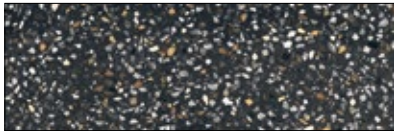

TE3020	black	V3	M
25x75	248 x 751 x 10	5,34	6
10"x30"	VR | V | R10|A+B		47,2
M 225