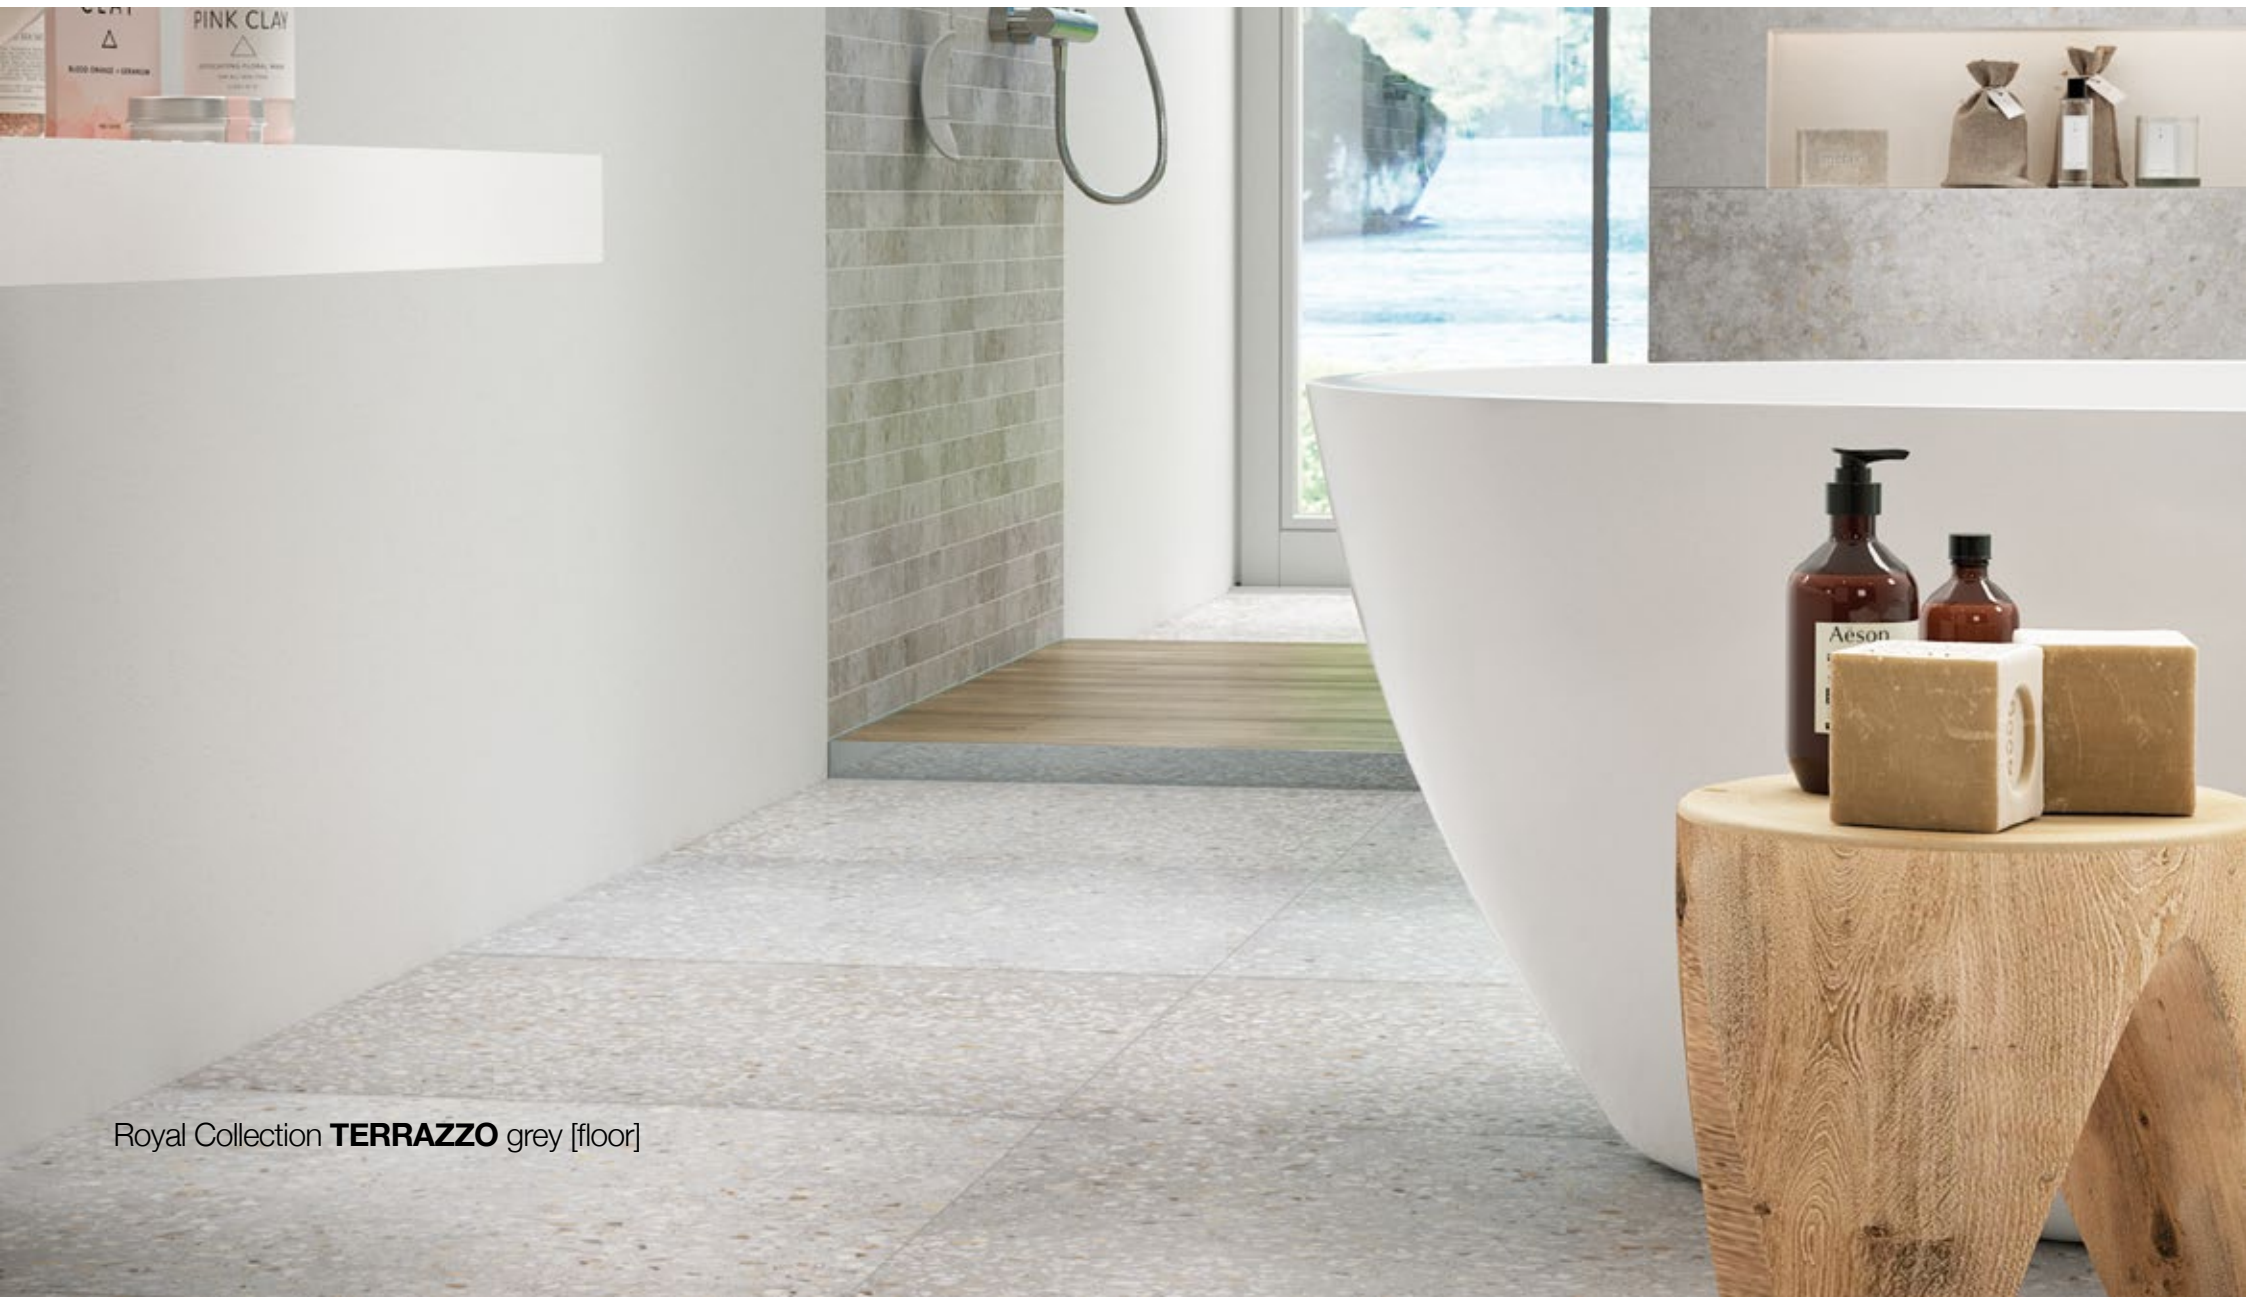

Royal Collection **TERRAZZO** grey [floor]