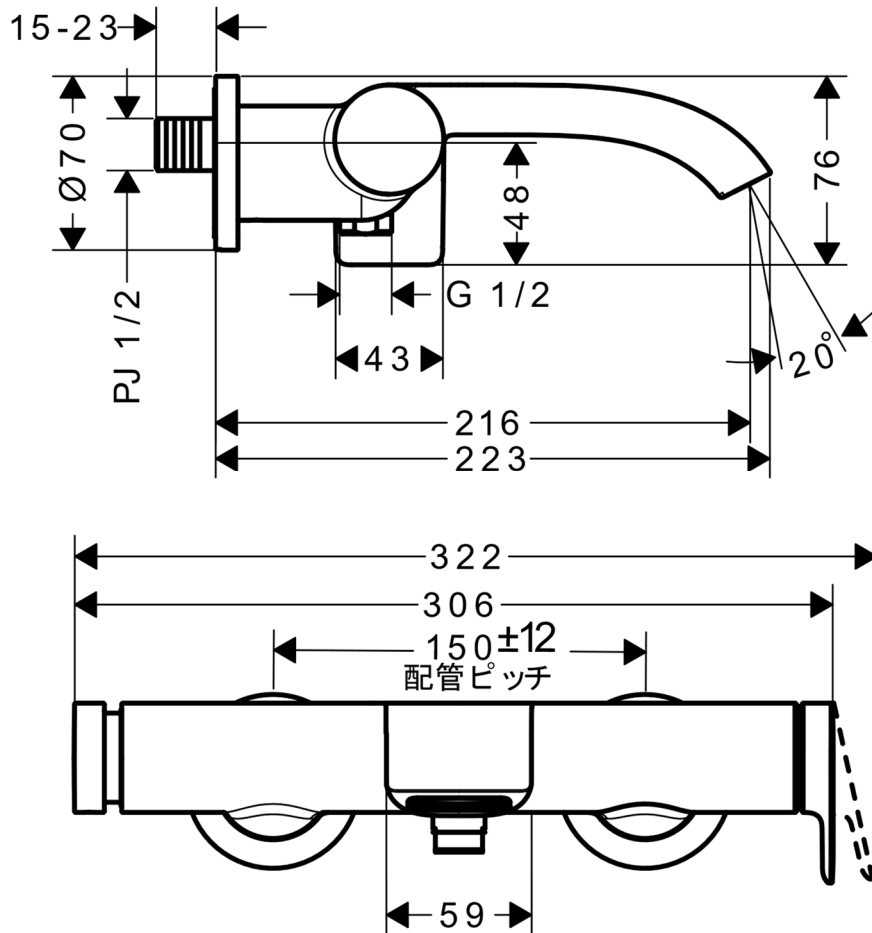

承認図

製品名称: ヴィヴニス シングルレバーバス混合水栓 露出型 スパウト付 マットブラック
 製品品番: 75420670

特記事項

- シャワー切替自動復帰ダイバーター
 - 表面仕上げ: Matt Black
 - 逆流防止機能付き(ハンドシャワー接続口)
 - 製品施工前に、給水/給湯管のフラッシングを必ず行ってください
 - 給水・給湯管の取出ピッチが 162mm 以上の場合は偏芯脚の使用もご検討いただけます
 - この製品は表面を塗装で仕上げております。塗装をいためないために、工具をご使用になる際は、樹脂製カバーのついたレンチなどをご使用ください
- ※製品の仕様は予告なしに変更されることがありますので、ご検討の際は常に最新の情報をご確認いただきますようお願いいたします。

技術仕様

給水・給湯圧力	最低必要水圧	推奨 0.1MPa(器具1次側、流動圧)
	最高水圧	推奨 0.5MPa(器具1次側、静水圧)
使用最高温度		推奨 65°C以下
使用可能水質		上水道
使用環境温度	一般地用	1~40°C
用途		一般住宅用(屋内)