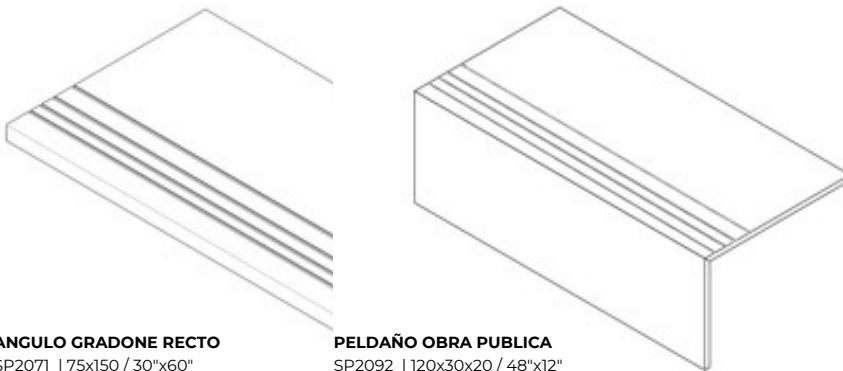

ANGULO GRADONE RECTO

- SP2071 | 75x150 / 30"x60"
- SP2072 | 45X45 / 18"x18"
- SP2097 | 60X120 / 24"x48"
- SP2095 | 75x75 / 30"x30"
- SP2085 | 60X60 / 24"x24"
- SP2072 | 30X60 / 12"x24"

PELDAÑO OBRA PUBLICA

- SP2092 | 120x30x20 / 48"x12"