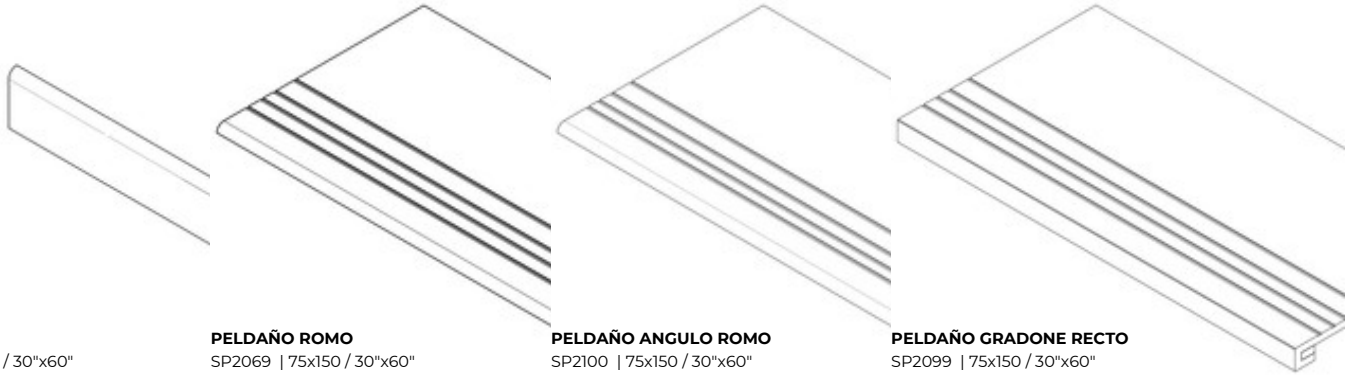

Peldaños Técnicos

Porcelánico

RODAPIÉ

- SP2022 | 75x150 / 30"x60"
- SP2009 | 45X45 / 18"x18"
- SP2019 | 60X120 / 24"x48"
- SP2019 | 75x75 / 30"x30"
- SP2017 | 60X60 / 24"x24"
- SP2017 | 30X60 / 12"x24"

PELDAÑO ROMO