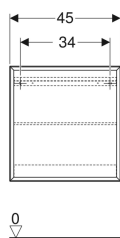

Geberit iCon open kast vierkant

Voorbeeldafbeelding

Eigenschappen

- Wandhangend
- Met een vaste schap
- Verborgen bevestiging

- Vochtbestendig
- Voorgemonteerd geleverd

Technische gegevens

Materiaal | Sterk verdichte 3-laagse houtspaanplaat

Leveringsomvang

- Bovenkast

- Bevestigingsmateriaal

Art. nr.	Kleur / oppervlak	B	H	T
502.323.01.1	Wit / Gelakt hoogglanzend	45 cm	46.7 cm	13.2 cm
502.323.01.3	Wit / Gelakt mat	45 cm	46.7 cm	13.2 cm
502.323.JK.1	Lava / Gelakt mat	45 cm	46.7 cm	13.2 cm
502.323.JL.1	Zandgrijs / Gelakt hoogglanzend	45 cm	46.7 cm	13.2 cm
502.323.JH.1	Eiken / Melamine houtstructuur	45 cm	46.7 cm	13.2 cm
502.323.JR.1	Noten hickory / Melamine houtstructuur	45 cm	46.7 cm	13.2 cm