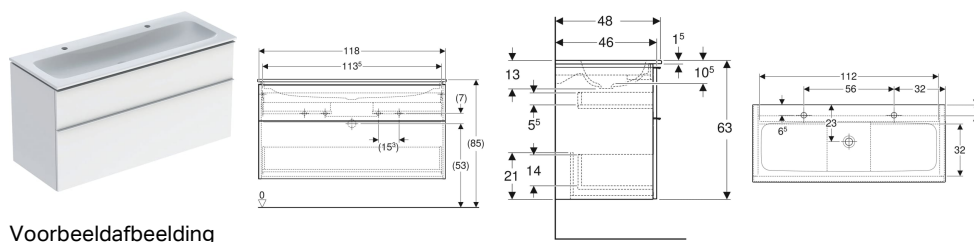

Geberit iCon set meubelwastafel, smal design, met onderkast, twee laden en wastafelaansluiting

Voorbeeldafbeelding

Eigenschappen

- Wandhangend
- Met twee laden
- Smalle rand
- Lade met softclose
- Greep om te openen
- Greep uitwisselbaar

- Lade zonder sifonuitsparing
- Wastafelonderkast gemaakt van sterk verdichte 3-laagse houtspanplaat
- Vochtbestendig
- Voorgemonteerd geleverd

Technische gegevens

Materiaal | Vuurklei

Leveringsomvang

- Wastafel
- Wastafelafvoer met vrije uitloop, ø 32 mm