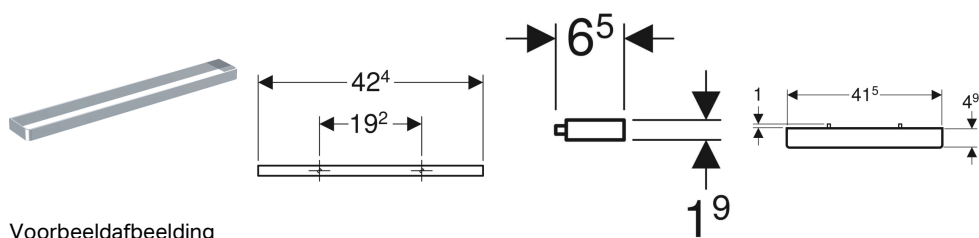

## Geberit handdoekhouder voor badkamermeubilair

Voorbeeldafbeelding

### Gebruiksdoelen

- Voor de bevestiging aan een wastafelonderkast

### Eigenschappen

- Hoek met rechte hoek

### Technische gegevens

Materiaal

Aluminium

- Bevestigingsmateriaal

Art. nr.	Kleur / oppervlak	B	H	T	
502.328.00.1	Glansverchromd	42.4 cm	1.9 cm	4.9 cm	Nieuw
502.328.01.3	Wit / Poedergelakt mat	42.4 cm	1.9 cm	4.9 cm	Nieuw
502.328.JK.1	Lava / Poedergelakt mat	42.4 cm	1.9 cm	4.9 cm	Nieuw
502.328.JL.1	Zandgrijs / Poedergelakt mat	42.4 cm	1.9 cm	4.9 cm	Nieuw