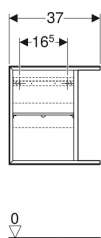

Geberit iCon zijelement

Voorbeeldafbeelding

Eigenschappen

- Wandhangend
- Met een verstelbare schap
- Vochtbestendig

- Voorgemonteerd geleverd

Technische gegevens

Materiaal | Sterk verdichte 3-laagse houtspaanplaat

Leveringsomvang

- Zijkast
- Bevestigingsmateriaal

Art. nr.	Kleur / oppervlak	B	H	T	T1
502.324.01.1	Wit / Gelakt hoogglanzend	37 cm	40 cm	24.5 cm	21 cm
502.324.01.3	Wit / Gelakt mat	37 cm	40 cm	24.5 cm	21 cm
502.324.JK.1	Lava / Gelakt mat	37 cm	40 cm	24.5 cm	21 cm
502.324.JL.1	Zandgrijs / Gelakt hoogglanzend	37 cm	40 cm	24.5 cm	21 cm
502.324.JH.1	Eiken / Melamine houtstructuur	37 cm	40 cm	24.5 cm	21 cm
502.324.JR.1	Noten hickory / Melamine houtstructuur	37 cm	40 cm	24.5 cm	21 cm
502.325.01.1	Wit / Gelakt hoogglanzend	37 cm	40 cm	27.3 cm	24 cm
502.325.01.3	Wit / Gelakt mat	37 cm	40 cm	27.3 cm	24 cm
502.325.JK.1	Lava / Gelakt mat	37 cm	40 cm	27.3 cm	24 cm
502.325.JL.1	Zandgrijs / Gelakt hoogglanzend	37 cm	40 cm	27.3 cm	24 cm
502.325.JH.1	Eiken / Melamine houtstructuur	37 cm	40 cm	27.3 cm	24 cm
502.325.JR.1	Noten hickory / Melamine houtstructuur	37 cm	40 cm	27.3 cm	24 cm

Toebehoren

- Geberit handdoekhaak

- Zijelement met diepte 24,5 cm alleen voor Geberit iCon onderkast voor fontein, met een deur
- Zijelement met diepte 27,3 cm alleen voor Geberit iCon onderkast met fontein, met een schuiflade