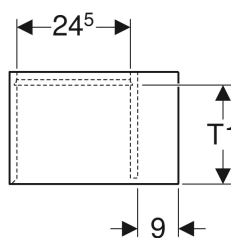

Geberit iCon zijelement

Voorbeeldafbeelding

Eigenschappen

- Wandhangend
- Met een verstelbare schap
- Vochtbestendig

- Voorgemonteerd geleverd

Technische gegevens

Materiaal | Sterk verdichte 3-laagse houtspaanplaat

Leveringsomvang

- Zijkast
- Bevestigingsmateriaal

Art. nr.	Kleur / oppervlak	B	H	T	T1
502.324.01.1	Wit / Gelakt hoogglanzend	37 cm	40 cm	24.5 cm	21 cm
502.324.01.3	Wit / Gelakt mat	37 cm	40 cm	24.5 cm	21 cm
502.324.JK.1	Lava / Gelakt mat	37 cm	40 cm	24.5 cm	21 cm
502.324.JL.1	Zandgrijs / Gelakt hoogglanzend	37 cm	40 cm	24.5 cm	21 cm
502.324.JH.1	Eiken / Melamine houtstructuur	37 cm	40 cm	24.5 cm	21 cm
502.324.JR.1	Noten hickory / Melamine houtstructuur	37 cm	40 cm	24.5 cm	21 cm
502.325.01.1	Wit / Gelakt hoogglanzend	37 cm	40 cm	27.3 cm	24 cm
502.325.01.3	Wit / Gelakt mat	37 cm	40 cm	27.3 cm	24 cm
502.325.JK.1	Lava / Gelakt mat	37 cm	40 cm	27.3 cm	24 cm
502.325.JL.1	Zandgrijs / Gelakt hoogglanzend	37 cm	40 cm	27.3 cm	24 cm
502.325.JH.1	Eiken / Melamine houtstructuur	37 cm	40 cm	27.3 cm	24 cm
502.325.JR.1	Noten hickory / Melamine houtstructuur	37 cm	40 cm	27.3 cm	24 cm

Toebehoren

- Geberit handdoekhaak

- Zijelement met diepte 24,5 cm alleen voor Geberit iCon onderkast voor fontein, met een deur
- Zijelement met diepte 27,3 cm alleen voor Geberit iCon onderkast met fontein, met een schuiflade