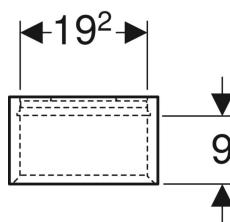

## Geberit iCon wandbox vierkant

Voorbeeldafbeelding

- Voorgemonteerd geleverd

### Technische gegevens

Materiaal | Sterk verdichte 3-laagse houtspaanplaat

### Leveringsomvang

- Bovenkast
- Bevestigingsmateriaal

| Art. nr.     | Kleur / oppervlak                      | B       | H       | T       |
|--------------|--|---------|---------|---------|
| 502.321.01.1 | Wit / Gelakt hoogglanzend              | 22.5 cm | 23.3 cm | 13.2 cm |
| 502.321.01.3 | Wit / Gelakt mat                       | 22.5 cm | 23.3 cm | 13.2 cm |
| 502.321.JH.1 | Eiken / Melamine houtstructuur         | 22.5 cm | 23.3 cm | 13.2 cm |
| 502.321.JK.1 | Lava / Gelakt mat                      | 22.5 cm | 23.3 cm | 13.2 cm |
| 502.321.JL.1 | Zandgrijs / Gelakt hoogglanzend        | 22.5 cm | 23.3 cm | 13.2 cm |
| 502.321.JR.1 | Noten hickory / Melamine houtstructuur | 22.5 cm | 23.3 cm | 13.2 cm |