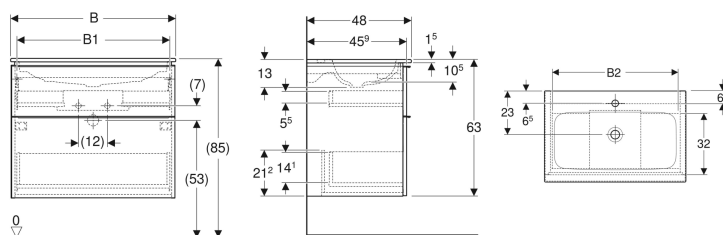

Geberit iCon set meubelwastafel, smal design, met onderkast, twee laden en wastafelaansluiting

Voorbeeldafbeelding

Eigenschappen

- Wandhangend
- Met twee laden
- Smalle rand
- Lade met softclose
- Greep om te openen
- Greep uitwisselbaar