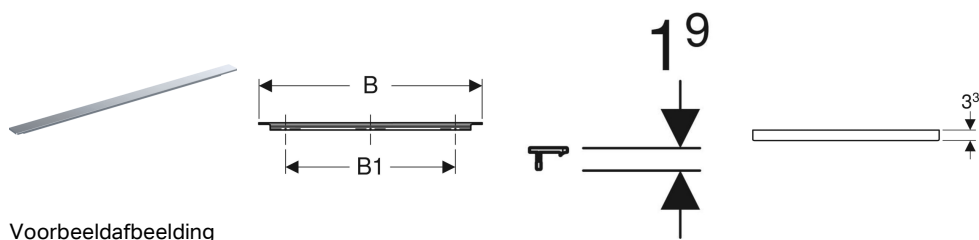

## Geberit iCon greep

Voorbeeldafbeelding

### Eigenschappen

- Passend bij alle iCon wastafelonderkasten met grepen
- Bevestiging met schroef