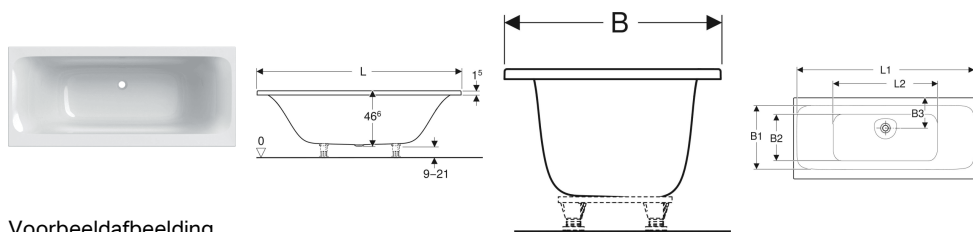

Geberit rechthoekig bad Tawa, smal design, Duo

Voorbeeldafbeelding

Gebbruiksdoelen

- Voor particuliere badkamers en hotels
- Voor de inbouw met badkuipsteunpoten of badpoten

Eigenschappen

- Rechthoekig

- Smalle rand
- Geschikt voor twee personen
- Afvoer in het midden aan de lange zijde
- Afvoeropening \varnothing 52 mm

Technische gegevens

Materiaal | Sanitairacryl

Leveringsomvang

- Bad

Art. nr.	Kleur / oppervlak	L	L1	L2	B	B1	B2	H	Totaal volume	
554.133.01.1	Wit / Glanzend	170 cm	163.3 cm	95.1 cm	75 cm	56.2 cm	47.6 cm	46.6 cm	186 l	Nieuw
554.134.01.1	Wit / Glanzend	180 cm	173.6 cm	105.1 cm	80 cm	61.2 cm	52.6 cm	46.6 cm	223 l	Nieuw
554.135.01.1	Wit / Glanzend	190 cm	183.6 cm	115.1 cm	90 cm	71.2 cm	62.8 cm	46.6 cm	330 l	Nieuw