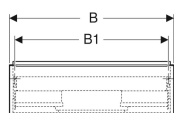

Eigenschappen

- Wandhangend
- Met een lade
- Greep om te openen
- Greep uitwisselbaar
- Lade met softclose

- Lade zonder sifonuitsparing
- Vochtbestendig
- Voorgemonteerd geleverd

Technische gegevens

Materiaal | Sterk verdichte 3-laagse houtspaanplaat

Leveringsomvang

- Onderkast voor wastafel
- Bevestigingsmateriaal

Extra te bestellen

- Geberit iCon wastafelaansluiting ruimtebesparend model

Art. nr.	Kleur / oppervlak	B	B1	B2	Breedte wa stafel	H	T	
502.310.01.1	Corpus en front: wit / hoogglans gelakt Greep: wit / met poedercoating mat	59.2 cm	54.3 cm	51.7 cm	60 cm	24.7 cm	47.6 cm	Nieuw
502.310.01.2	Corpus en front: wit / hoogglans gelakt Greep: glansverchromd	59.2 cm	54.3 cm	51.7 cm	60 cm	24.7 cm	47.6 cm	Nieuw
502.310.01.3	Corpus en voorzijde: wit / gelakt mat Greep: wit / met poedercoating mat	59.2 cm	54.3 cm	51.7 cm	60 cm	24.7 cm	47.6 cm	Nieuw
502.310.JK.1	Corpus en front: lava / gelakt mat Greep: lava / met poedercoating mat	59.2 cm	54.3 cm	51.7 cm	60 cm	24.7 cm	47.6 cm	Nieuw
502.310.JL.1	Corpus en voorzijde: zandgrijs / hoogglans gelakt Greep: zandgrijs / met poedercoating mat	59.2 cm	54.3 cm	51.7 cm	60 cm	24.7 cm	47.6 cm	Nieuw
502.310.JH.1	Corpus en voorzijde: eiken / melamine houtstructuur Greep: lava / met poedercoating mat	59.2 cm	54.3 cm	51.7 cm	60 cm	24.7 cm	47.6 cm	Nieuw
502.310.JR.1	Corpus en voorzijde: noten hickory / melamine houtstructuur Greep: lava / met poedercoating mat	59.2 cm	54.3 cm	51.7 cm	60 cm	24.7 cm	47.6 cm	Nieuw
502.311.01.1	Corpus en front: wit / hoogglans gelakt Greep: wit / met poedercoating mat	74 cm	69.1 cm	66.5 cm	75 cm	24.7 cm	47.6 cm	Nieuw
502.311.01.2	Corpus en front: wit / hoogglans gelakt Greep: glansverchromd	74 cm	69.1 cm	66.5 cm	75 cm	24.7 cm	47.6 cm	Nieuw
502.311.01.3	Corpus en voorzijde: wit / gelakt mat Greep: wit / met poedercoating mat	74 cm	69.1 cm	66.5 cm	75 cm	24.7 cm	47.6 cm	Nieuw
502.311.JK.1	Corpus en front: lava / gelakt mat Greep: lava / met poedercoating mat	74 cm	69.1 cm	66.5 cm	75 cm	24.7 cm	47.6 cm	Nieuw
502.311.JL.1	Corpus en voorzijde: zandgrijs / hoogglans gelakt Greep: zandgrijs / met poedercoating mat	74 cm	69.1 cm	66.5 cm	75 cm	24.7 cm	47.6 cm	Nieuw
502.311.JH.1	Corpus en voorzijde: eiken / melamine houtstructuur Greep: lava / met poedercoating mat	74 cm	69.1 cm	66.5 cm	75 cm	24.7 cm	47.6 cm	Nieuw