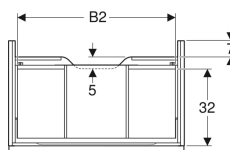

Eigenschappen

- Wandhangend
- Met een lade
- Greep om te openen
- Greep uitwisselbaar
- Lade met softclose

- Lade zonder sifonuitsparing
- Vochtbestendig
- Voorgemonteerd geleverd

Technische gegevens

Materiaal | Sterk verdichte 3-laagse houtspaanplaat

Leveringsomvang

- Onderkast voor wastafel
- Bevestigingsmateriaal

Extra te bestellen

- Geberit iCon wastafelaansluiting ruimtebesparend model

Art. nr.	Kleur / oppervlak	B	B1	B2	Breedte wa stafel	H	T	
502.310.01.1	Corpus en front: wit / hoogglans gelakt Greep: wit / met poedercoating mat	59.2 cm	54.3 cm	51.7 cm	60 cm	24.7 cm	47.6 cm	Nieuw
502.310.01.2	Corpus en front: wit / hoogglans gelakt Greep: glansverchromd	59.2 cm	54.3 cm	51.7 cm	60 cm	24.7 cm	47.6 cm	Nieuw
502.310.01.3	Corpus en voorzijde: wit / gelakt mat Greep: wit / met poedercoating mat	59.2 cm	54.3 cm	51.7 cm	60 cm	24.7 cm	47.6 cm	Nieuw
502.310.JK.1	Corpus en front: lava / gelakt mat Greep: lava / met poedercoating mat	59.2 cm	54.3 cm	51.7 cm	60 cm	24.7 cm	47.6 cm	Nieuw
502.310.JL.1	Corpus en voorzijde: zandgrijs / hoogglans gelakt Greep: zandgrijs / met poedercoating mat	59.2 cm	54.3 cm	51.7 cm	60 cm	24.7 cm	47.6 cm	Nieuw
502.310.JH.1	Corpus en voorzijde: eiken / melamine houtstructuur Greep: lava / met poedercoating mat	59.2 cm	54.3 cm	51.7 cm	60 cm	24.7 cm	47.6 cm	Nieuw
502.310.JR.1	Corpus en voorzijde: noten hickory / melamine houtstructuur Greep: lava / met poedercoating mat	59.2 cm	54.3 cm	51.7 cm	60 cm	24.7 cm	47.6 cm	Nieuw
502.311.01.1	Corpus en front: wit / hoogglans gelakt Greep: wit / met poedercoating mat	74 cm	69.1 cm	66.5 cm	75 cm	24.7 cm	47.6 cm	Nieuw
502.311.01.2	Corpus en front: wit / hoogglans gelakt Greep: glansverchromd	74 cm	69.1 cm	66.5 cm	75 cm	24.7 cm	47.6 cm	Nieuw
502.311.01.3	Corpus en voorzijde: wit / gelakt mat Greep: wit / met poedercoating mat	74 cm	69.1 cm	66.5 cm	75 cm	24.7 cm	47.6 cm	Nieuw
502.311.JK.1	Corpus en front: lava / gelakt mat Greep: lava / met poedercoating mat	74 cm	69.1 cm	66.5 cm	75 cm	24.7 cm	47.6 cm	Nieuw
502.311.JL.1	Corpus en voorzijde: zandgrijs / hoogglans gelakt Greep: zandgrijs / met poedercoating mat	74 cm	69.1 cm	66.5 cm	75 cm	24.7 cm	47.6 cm	Nieuw
502.311.JH.1	Corpus en voorzijde: eiken / melamine houtstructuur Greep: lava / met poedercoating mat	74 cm	69.1 cm	66.5 cm	75 cm	24.7 cm	47.6 cm	Nieuw