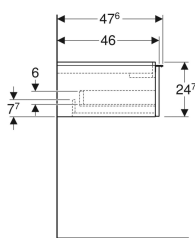

Eigenschappen

- Wandhangend
- Met een lade
- Greep om te openen
- Greep uitwisselbaar
- Lade met softclose

- Lade zonder sifonuitsparing
- Vochtbestendig
- Voorgemonteerd geleverd

Technische gegevens

Materiaal | Sterk verdichte 3-laagse houtspaanplaat

Leveringsomvang

- Onderkast voor wastafel
- Bevestigingsmateriaal

Extra te bestellen

- Geberit iCon wastafelaansluiting ruimtebesparend model

Art. nr.	Kleur / oppervlak	B	B1	B2	Breedte wa stafel	H	T	
502.310.01.1	Corpus en front: wit / hoogglans gelakt Greep: wit / met poedercoating mat	59.2 cm	54.3 cm	51.7 cm	60 cm	24.7 cm	47.6 cm	Nieuw
502.310.01.2	Corpus en front: wit / hoogglans gelakt Greep: glansverchromd	59.2 cm	54.3 cm	51.7 cm	60 cm	24.7 cm	47.6 cm	Nieuw
502.310.01.3	Corpus en voorzijde: wit / gelakt mat Greep: wit / met poedercoating mat	59.2 cm	54.3 cm	51.7 cm	60 cm	24.7 cm	47.6 cm	Nieuw
502.310.JK.1	Corpus en front: lava / gelakt mat Greep: lava / met poedercoating mat	59.2 cm	54.3 cm	51.7 cm	60 cm	24.7 cm	47.6 cm	Nieuw
502.310.JL.1	Corpus en voorzijde: zandgrijs / hoogglans gelakt Greep: zandgrijs / met poedercoating mat	59.2 cm	54.3 cm	51.7 cm	60 cm	24.7 cm	47.6 cm	Nieuw
502.310.JH.1	Corpus en voorzijde: eiken / melamine houtstructuur Greep: lava / met poedercoating mat	59.2 cm	54.3 cm	51.7 cm	60 cm	24.7 cm	47.6 cm	Nieuw
502.310.JR.1	Corpus en voorzijde: noten hickory / melamine houtstructuur Greep: lava / met poedercoating mat	59.2 cm	54.3 cm	51.7 cm	60 cm	24.7 cm	47.6 cm	Nieuw
502.311.01.1	Corpus en front: wit / hoogglans gelakt Greep: wit / met poedercoating mat	74 cm	69.1 cm	66.5 cm	75 cm	24.7 cm	47.6 cm	Nieuw
502.311.01.2	Corpus en front: wit / hoogglans gelakt Greep: glansverchromd	74 cm	69.1 cm	66.5 cm	75 cm	24.7 cm	47.6 cm	Nieuw
502.311.01.3	Corpus en voorzijde: wit / gelakt mat Greep: wit / met poedercoating mat	74 cm	69.1 cm	66.5 cm	75 cm	24.7 cm	47.6 cm	Nieuw
502.311.JK.1	Corpus en front: lava / gelakt mat Greep: lava / met poedercoating mat	74 cm	69.1 cm	66.5 cm	75 cm	24.7 cm	47.6 cm	Nieuw
502.311.JL.1	Corpus en voorzijde: zandgrijs / hoogglans gelakt Greep: zandgrijs / met poedercoating mat	74 cm	69.1 cm	66.5 cm	75 cm	24.7 cm	47.6 cm	Nieuw
502.311.JH.1	Corpus en voorzijde: eiken / melamine houtstructuur Greep: lava / met poedercoating mat	74 cm	69.1 cm	66.5 cm	75 cm	24.7 cm	47.6 cm	Nieuw