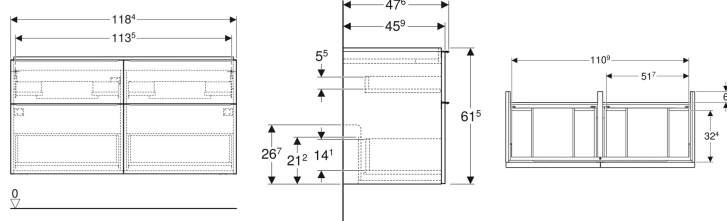

Geberit iCon onderkast voor dubbele wastafel, met vier laden

Voorbeeldafbeelding

Eigenschappen

- Wandhangend
- Met vier laden
- Greep om te openen
- Greep uitwisselbaar
- Lade met softclose

- Lade zonder sifonuitsparing
- Vochtbestendig
- Voorgemonteerd geleverd

Technische gegevens

Materiaal | Sterk verdichte 3-laagse houtspaanplaat

Leveringsomvang

- Onderkast voor dubbele wastafel
- Bevestigingsmateriaal

Extra te bestellen

- Geberit iCon wastafelaansluiting ruimtebesparend model

Art. nr.	Kleur / oppervlak	B	Breedte wastafel	H	T	
502.309.01.1	Corpus en front: wit / hoogglans gelakt Greep: wit / met poedercoating mat	118.4 cm	120 cm	61.5 cm	47.6 cm	Nieuw
502.309.01.2	Corpus en front: wit / hoogglans gelakt Greep: glansverchromd	118.4 cm	120 cm	61.5 cm	47.6 cm	Nieuw
502.309.01.3	Corpus en voorzijde: wit / gelakt mat Greep: wit / met poedercoating mat	118.4 cm	120 cm	61.5 cm	47.6 cm	Nieuw
502.309.JK.1	Corpus en front: lava / gelakt mat Greep: lava / met poedercoating mat	118.4 cm	120 cm	61.5 cm	47.6 cm	Nieuw
502.309.JL.1	Corpus en voorzijde: zandgrijs / hoogglans gelakt Greep: zandgrijs / met poedercoating mat	118.4 cm	120 cm	61.5 cm	47.6 cm	Nieuw
502.309.JH.1	Corpus en voorzijde: eiken / melamine houtstructuur Greep: lava / met poedercoating mat	118.4 cm	120 cm	61.5 cm	47.6 cm	Nieuw
502.309.JR.1	Corpus en voorzijde: noten hickory / melamine houtstructuur Greep: lava / met poedercoating mat	118.4 cm	120 cm	61.5 cm	47.6 cm	Nieuw

Toebehoren

- Geberit set lade-indelers voor de bovenste lade, breedte 60 cm
- Geberit lichtlijst voor lade, links en rechts, lengte 35 cm
- Geberit iCon greep
- Geberit set steunpoten
- Geberit handdoekhouder voor badkamermeubilair
- Geberit handdoekhouder voor badkamermeubilair, hoek met ronde hoek
- Geberit handdoekhouder voor badkamermeubilair, hoek met rechte hoek
- Geberit stopcontactelement
- Geberit stopcontactelement met USB-aansluiting