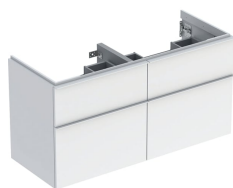

Geberit iCon onderkast voor dubbele wastafel, met vier laden

Voorbeeldafbeelding

Eigenschappen

- Wandhangend
- Met vier laden
- Greep om te openen
- Greep uitwisselbaar
- Lade met softclose

- Lade zonder sifonuitsparing
- Vochtbestendig
- Voorgemonteerd geleverd

Technische gegevens

Materiaal | Sterk verdichte 3-laagse houtspaanplaat

Leveringsomvang

- Onderkast voor dubbele wastafel
- Bevestigingsmateriaal

Extra te bestellen

- Geberit iCon wastafelaansluiting ruimtebesparend model

Art. nr.	Kleur / oppervlak	B	Breedte wastafel	H	T	
502.309.01.1	Corpus en front: wit / hoogglans gelakt Greep: wit / met poedercoating mat	118.4 cm	120 cm	61.5 cm	47.6 cm	Nieuw
502.309.01.2	Corpus en front: wit / hoogglans gelakt Greep: glansverchromd	118.4 cm	120 cm	61.5 cm	47.6 cm	Nieuw
502.309.01.3	Corpus en voorzijde: wit / gelakt mat Greep: wit / met poedercoating mat	118.4 cm	120 cm	61.5 cm	47.6 cm	Nieuw
502.309.JK.1	Corpus en front: lava / gelakt mat Greep: lava / met poedercoating mat	118.4 cm	120 cm	61.5 cm	47.6 cm	Nieuw
502.309.JL.1	Corpus en voorzijde: zandgrijs / hoogglans gelakt Greep: zandgrijs / met poedercoating mat	118.4 cm	120 cm	61.5 cm	47.6 cm	Nieuw
502.309.JH.1	Corpus en voorzijde: eiken / melamine houtstructuur Greep: lava / met poedercoating mat	118.4 cm	120 cm	61.5 cm	47.6 cm	Nieuw
502.309.JR.1	Corpus en voorzijde: noten hickory / melamine houtstructuur Greep: lava / met poedercoating mat	118.4 cm	120 cm	61.5 cm	47.6 cm	Nieuw

Toebehoren

- Geberit set lade-indelers voor de bovenste lade, breedte 60 cm
- Geberit lichtlijst voor lade, links en rechts, lengte 35 cm
- Geberit iCon greep
- Geberit set steunpoten
- Geberit handdoekhouder voor badkamermeubilair
- Geberit handdoekhouder voor badkamermeubilair, hoek met ronde hoek
- Geberit handdoekhouder voor badkamermeubilair, hoek met rechte hoek
- Geberit stopcontactelement
- Geberit stopcontactelement met USB-aansluiting