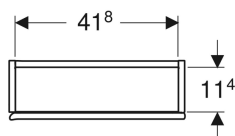

Geberit iCon bovenkast vierkant, met één deur

Voorbeeldafbeelding

Eigenschappen

- Wandhangend
- Met een deur
- Deur met softclose mechanisme
- Rand greep of push-to-open-mechanisme voor openen
- Schap van glas verstelbaar

- Scharnier zijde links of rechts
- Vochtbestendig
- Voorgemonteerd geleverd

Technische gegevens

Materiaal | Sterk verdichte 3-laagse houtspaanplaat

Leveringsomvang

- Bovenkast
- Schap van glas
- Bevestigingsmateriaal

Art. nr.	Kleur / oppervlak	B	H	T
502.319.01.1	Wit / Gelakt hoogglanzend	45 cm	46.7 cm	15 cm
502.319.01.3	Wit / Gelakt mat	45 cm	46.7 cm	15 cm
502.319.JK.1	Lava / Gelakt mat	45 cm	46.7 cm	15 cm
502.319.JL.1	Zandgrijs / Gelakt hoogglanzend	45 cm	46.7 cm	15 cm
502.319.JH.1	Eiken / Melamine houtstructuur	45 cm	46.7 cm	15 cm
502.319.JR.1	Noten hickory / Melamine houtstructuur	45 cm	46.7 cm	15 cm