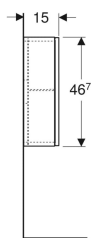

Geberit iCon bovenkast vierkant, met één deur

Voorbeeldafbeelding

Eigenschappen

- Wandhangend
- Met een deur
- Deur met softclose mechanisme
- Rand greep of push-to-open-mechanisme voor openen
- Schap van glas verstelbaar

- Scharnier zijde links of rechts
- Vochtbestendig
- Voorgemonteerd geleverd

Technische gegevens

Materiaal | Sterk verdichte 3-laagse houtspaanplaat

Leveringsomvang

- Bovenkast
- Schap van glas
- Bevestigingsmateriaal

Art. nr.	Kleur / oppervlak	B	H	T
502.319.01.1	Wit / Gelakt hoogglanzend	45 cm	46.7 cm	15 cm
502.319.01.3	Wit / Gelakt mat	45 cm	46.7 cm	15 cm
502.319.JK.1	Lava / Gelakt mat	45 cm	46.7 cm	15 cm
502.319.JL.1	Zandgrijs / Gelakt hoogglanzend	45 cm	46.7 cm	15 cm
502.319.JH.1	Eiken / Melamine houtstructuur	45 cm	46.7 cm	15 cm
502.319.JR.1	Noten hickory / Melamine houtstructuur	45 cm	46.7 cm	15 cm