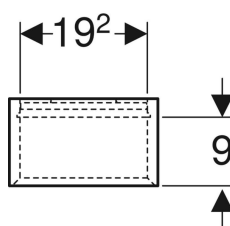

Geberit iCon open kast rechthoekig

Voorbeeldafbeelding

Eigenschappen

- Wandhangend
- Verborgen bevestiging
- Met twee vaste schappen

- Vochtbestendig
- Voorgemonteerd geleverd

Technische gegevens

Materiaal | Sterk verdichte 3-laagse houtspaanplaat

Leveringsomvang

- Bovenkast

- Bevestigingsmateriaal

Art. nr.	Kleur / oppervlak	B	H	T
502.320.01.1	Wit / Gelakt hoogglanzend	22.5 cm	70 cm	13.2 cm
502.320.01.3	Wit / Gelakt mat	22.5 cm	70 cm	13.2 cm
502.320.JK.1	Lava / Gelakt mat	22.5 cm	70 cm	13.2 cm
502.320.JL.1	Zandgrijs / Gelakt hoogglanzend	22.5 cm	70 cm	13.2 cm
502.320.JH.1	Eiken / Melamine houtstructuur	22.5 cm	70 cm	13.2 cm
502.320.JR.1	Noten hickory / Melamine houtstructuur	22.5 cm	70 cm	13.2 cm