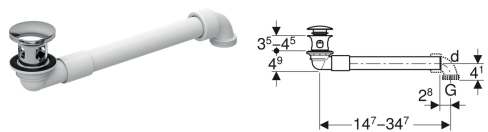

Geberit afvoerplug ruimtesparend model, smalle uitvoering, met externe stop met drukbediening

Voorbeeldafbeelding

Gebruiksdoelen

- Voor wastafels met overloop
- Voor wastafels met een materiaaldikte van 40–45 mm ter hoogte van de afvoerplug
- Voor ruimtesparende inbouw bij wastafels met onderkast zonder sifonuitsparing
- Voor ruimtesparende inbouw bij wastafels

Eigenschappen

- Kwaliteit gecontroleerd conform EN 274-3

Leveringsomvang

- Afvoerplug
- Aansluitbocht 90° van PP, G 1 1/4"

- Hygiënisch door optimaal stromingsgedrag
- Afvoerplug afsluitbaar
- Bediening via externe stop
- Lengte aan wastafel aanpasbaar
- Met geïntegreerde haarzeef

Technische gegevens

Materiaal | Messing verchromd / kunststof

- Externe stop
- Wastafelaansluiting

Art. nr.	Kleur / oppervlak	d, ø	G	
152.071.21.1	Glansverchromd	32 mm	1 1/4 "	Nieuw