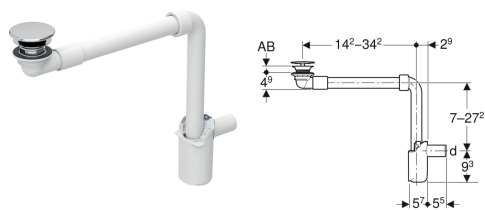

## Geberit wasbakafvoer ruimtesparend model, smalle uitvoering, met vrije uitloop en ventielafdekking

Voorbeeldafbeelding

### Gebruiksdoelen

- Voor wastafels zonder overloop
- Voor wastafels met een materiaaldikte van 15–20 mm ter hoogte van de afvoerplug
- Voor ruimtesparende inbouw bij wastafels met onderkast zonder sifonuitsparing
- Voor ruimtesparende inbouw bij wastafels

### Leveringsomvang

- Afvoerplug
- Aansluitbocht 90° van PP
- Manchet van EPDM
- Dompelbuissifon
- Ventielafdekking
- Wastafelaansluiting

- Hygiënisch door optimaal stromingsgedrag
- Lengte aan wastafel aanpasbaar
- Met geïntegreerde haarzeef
- Afvoer horizontaal

### Technische gegevens

Waterslothoogte	50 mm
Materiaal	Messing verchromd / PP

Art. nr.	Kleur / oppervlak	d, ø	G	AB
152.084.21.1	Glansverchromd	32 mm	1 1/4 "	15–20 mm
152.093.21.1	Glansverchromd	40 mm	1 1/4 "	15–20 mm