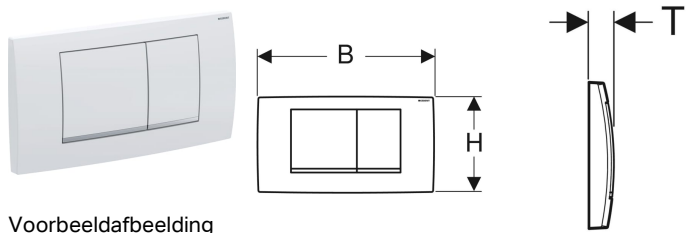

Geberit bedieningsplaat Twinline30, voor 2-toets spoeling

Voorbeeldafbeelding

Gebruiksdoelen

- Voor de spoelactivering bij Geberit Twinline inbouwreservoirs

Eigenschappen

- Frontbediening

Leveringsomvang

- Montageframe
- 2 drukstiften
- Bevestigingsmateriaal

| Art. nr. | Kleur / oppervlak | Materiaal | B | H | T |
|--------------|---|-----------|-------|---------|--------|
| 115.899.KJ.1 | Plaat en toetsen: wit Designstroken: glansverchromd | Kunststof | 34 cm | 18.5 cm | 3.2 cm |
| 115.899.KH.1 | Plaat en toetsen: glansverchromd Designstroken: matverchromd | Kunststof | 34 cm | 18.5 cm | 3.2 cm |
| 115.899.KN.1 | Plaat en toetsen: matverchromd Designstroken: glansverchromd | Kunststof | 34 cm | 18.5 cm | 3.2 cm |
| 115.899.JQ.1 | Matchroom gelakt, easy to clean gecoat | Kunststof | 34 cm | 18.5 cm | 3.2 cm |