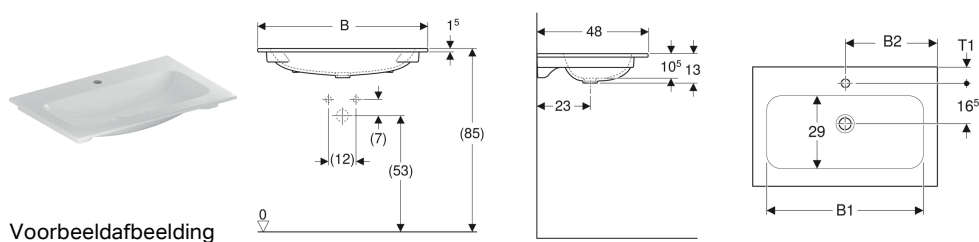

## Geberit iCon meubelwastafel

Voorbeeldafbeelding

### Gebruiksdoelen

- Voor montage op wastafelonderkasten

### Eigenschappen

- Smalle rand

Art. nr.	Kleur / oppervlak	Kraangat	Overloop	B	B1	B2	Breedte onderkast	H	T	T1	
501.843.00.1	Wit	Gecentreerd	Zonder	60 cm	49 cm	30 cm	60 cm	13 cm	48 cm	6.5 cm	Nieuw
501.843.00.2	Wit / KeraTect	Gecentreerd	Zonder	60 cm	49 cm	30 cm	60 cm	13 cm	48 cm	6.5 cm	Nieuw
501.843.00.3 * Wit		Zonder	Zonder	60 cm	49 cm	30 cm	60 cm	13 cm	48 cm	- cm	Nieuw
501.843.00.4 * Wit / KeraTect		Zonder	Zonder	60 cm	49 cm	30 cm	60 cm	13 cm	48 cm	- cm	Nieuw
501.844.00.1	Wit	Gecentreerd	Zonder	75 cm	49 cm	37.5 cm	75 cm	13 cm	48 cm	6.5 cm	Nieuw
501.844.00.2	Wit / KeraTect	Gecentreerd	Zonder	75 cm	49 cm	37.5 cm	75 cm	13 cm	48 cm	6.5 cm	Nieuw
501.844.00.3 * Wit		Zonder	Zonder	75 cm	49 cm	37.5 cm	75 cm	13 cm	48 cm	- cm	Nieuw
501.844.00.4 * Wit / KeraTect		Zonder	Zonder	75 cm	49 cm	37.5 cm	75 cm	13 cm	48 cm	- cm	Nieuw
501.845.00.1	Wit	Gecentreerd	Zonder	90 cm	78.5 cm	45 cm	90 cm	13 cm	48 cm	6.5 cm	Nieuw
501.845.00.2	Wit / KeraTect	Gecentreerd	Zonder	90 cm	78.5 cm	45 cm	90 cm	13 cm	48 cm	6.5 cm	Nieuw
501.845.00.3 * Wit		Zonder	Zonder	90 cm	78.5 cm	45 cm	90 cm	13 cm	48 cm	- cm	Nieuw
501.845.00.4 * Wit / KeraTect		Zonder	Zonder	90 cm	78.5 cm	45 cm	90 cm	13 cm	48 cm	- cm	Nieuw
501.846.00.1	Wit	Links en rechts	Zonder	120 cm	108 cm	60 cm	120 cm	13 cm	48 cm	7 cm	Nieuw
501.846.00.2	Wit / KeraTect	Links en rechts	Zonder	120 cm	108 cm	60 cm	120 cm	13 cm	48 cm	7 cm	Nieuw
501.846.00.3 * Wit		Zonder	Zonder	120 cm	108 cm	60 cm	120 cm	13 cm	48 cm	- cm	Nieuw
501.846.00.4 * Wit / KeraTect		Zonder	Zonder	120 cm	108 cm	60 cm	120 cm	13 cm	48 cm	- cm	Nieuw