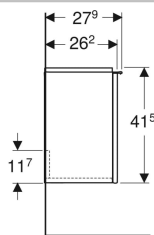

Geberit iCon onderkast voor fontein, met één deur

- Wandhangend
- Met een deur
- Deur met softclose mechanisme
- Greep om te openen

- Greep uitwisselbaar
- Vochtbestendig
- Voorgemonteerd geleverd

Materiaal | Sterk verdichte 3-laagse houtspaanklaar

- Onderkast voor fontein

- Bevestigingsmateriaal

	Kleur / oppervlak	B	Breedte wastafel	H	T	Deur
502.300.01.1	Corpus en front: wit / hoogglans gelakt Greep: wit / met poedercoating mat	37 cm	38 cm	41.5 cm	27.9 cm	Scharnieren rechts
502.300.01.2	Corpus en front: wit / hoogglans gelakt Greep: glansverchromd	37 cm	38 cm	41.5 cm	27.9 cm	Scharnieren rechts
502.300.01.3	Corpus en voorzijde: wit / gelakt mat Greep: wit / met poedercoating mat	37 cm	38 cm	41.5 cm	27.9 cm	Scharnieren rechts
502.300.JK.1	Corpus en front: lava / gelakt mat Greep: lava / met poedercoating mat	37 cm	38 cm	41.5 cm	27.9 cm	Scharnieren rechts
502.300.JL.1	Corpus en voorzijde: zandgrijs / hoogglans gelakt Greep: zandgrijs / met poedercoating mat	37 cm	38 cm	41.5 cm	27.9 cm	Scharnieren rechts
502.300.JH.1	Corpus en voorzijde: eiken / melamine houtstructuur Greep: lava / met poedercoating mat	37 cm	38 cm	41.5 cm	27.9 cm	Scharnieren rechts
502.300.JR.1	Corpus en voorzijde: noten hickory / melamine houtstructuur Greep: lava / met poedercoating mat	37 cm	38 cm	41.5 cm	27.9 cm	Scharnieren rechts
502.301.01.1	Corpus en front: wit / hoogglans gelakt Greep: wit / met poedercoating mat	37 cm	38 cm	41.5 cm	27.9 cm	Scharnieren links
502.301.01.2	Corpus en front: wit / hoogglans gelakt Greep: glansverchromd	37 cm	38 cm	41.5 cm	27.9 cm	Scharnieren links
502.301.01.3	Corpus en voorzijde: wit / gelakt mat Greep: wit / met poedercoating mat	37 cm	38 cm	41.5 cm	27.9 cm	Scharnieren links
502.301.JK.1	Corpus en front: lava / gelakt mat Greep: lava / met poedercoating mat	37 cm	38 cm	41.5 cm	27.9 cm	Scharnieren links
502.301.JL.1	Corpus en voorzijde: zandgrijs / hoogglans gelakt Greep: zandgrijs / met poedercoating mat	37 cm	38 cm	41.5 cm	27.9 cm	Scharnieren links
502.301.JH.1	Corpus en voorzijde: eiken / melamine houtstructuur Greep: lava / met poedercoating mat	37 cm	38 cm	41.5 cm	27.9 cm	Scharnieren links
502.301.JR.1	Corpus en voorzijde: noten hickory / melamine houtstructuur Greep: lava / met poedercoating mat	37 cm	38 cm	41.5 cm	27.9 cm	Scharnieren links

- Geberit iCon greep
- Geberit stopcontactelement
- Geberit stopcontactelement met USB-aansluiting