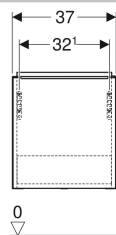

Geberit iCon onderkast voor fontein, met één deur

- Wandhangend
- Met een deur
- Deur met softclose mechanisme
- Greep om te openen

- Greep uitwisselbaar
- Vochtbestendig
- Voorgemonteerd geleverd

Materiaal | Sterk verdichte 3-laagse houtspaanklaar

- Onderkast voor fontein

- Bevestigingsmateriaal

	Kleur / oppervlak	B	Breedte wastafel	H	T	Deur
502.300.01.1	Corpus en front: wit / hoogglans gelakt Greep: wit / met poedercoating mat	37 cm	38 cm	41.5 cm	27.9 cm	Scharnieren rechts
502.300.01.2	Corpus en front: wit / hoogglans gelakt Greep: glansverchromd	37 cm	38 cm	41.5 cm	27.9 cm	Scharnieren rechts
502.300.01.3	Corpus en voorzijde: wit / gelakt mat Greep: wit / met poedercoating mat	37 cm	38 cm	41.5 cm	27.9 cm	Scharnieren rechts
502.300.JK.1	Corpus en front: lava / gelakt mat Greep: lava / met poedercoating mat	37 cm	38 cm	41.5 cm	27.9 cm	Scharnieren rechts
502.300.JL.1	Corpus en voorzijde: zandgrijs / hoogglans gelakt Greep: zandgrijs / met poedercoating mat	37 cm	38 cm	41.5 cm	27.9 cm	Scharnieren rechts
502.300.JH.1	Corpus en voorzijde: eiken / melamine houtstructuur Greep: lava / met poedercoating mat	37 cm	38 cm	41.5 cm	27.9 cm	Scharnieren rechts
502.300.JR.1	Corpus en voorzijde: noten hickory / melamine houtstructuur Greep: lava / met poedercoating mat	37 cm	38 cm	41.5 cm	27.9 cm	Scharnieren rechts
502.301.01.1	Corpus en front: wit / hoogglans gelakt Greep: wit / met poedercoating mat	37 cm	38 cm	41.5 cm	27.9 cm	Scharnieren links
502.301.01.2	Corpus en front: wit / hoogglans gelakt Greep: glansverchromd	37 cm	38 cm	41.5 cm	27.9 cm	Scharnieren links
502.301.01.3	Corpus en voorzijde: wit / gelakt mat Greep: wit / met poedercoating mat	37 cm	38 cm	41.5 cm	27.9 cm	Scharnieren links
502.301.JK.1	Corpus en front: lava / gelakt mat Greep: lava / met poedercoating mat	37 cm	38 cm	41.5 cm	27.9 cm	Scharnieren links
502.301.JL.1	Corpus en voorzijde: zandgrijs / hoogglans gelakt Greep: zandgrijs / met poedercoating mat	37 cm	38 cm	41.5 cm	27.9 cm	Scharnieren links
502.301.JH.1	Corpus en voorzijde: eiken / melamine houtstructuur Greep: lava / met poedercoating mat	37 cm	38 cm	41.5 cm	27.9 cm	Scharnieren links
502.301.JR.1	Corpus en voorzijde: noten hickory / melamine houtstructuur Greep: lava / met poedercoating mat	37 cm	38 cm	41.5 cm	27.9 cm	Scharnieren links

- Geberit iCon greep
- Geberit stopcontactelement
- Geberit stopcontactelement met USB-aansluiting