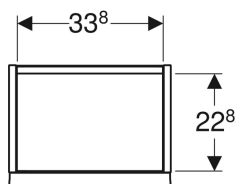

Geberit iCon onderkast voor fontein, met één deur

- Wandhangend
- Met een deur
- Deur met softclose mechanisme
- Greep om te openen

- Greep uitwisselbaar
- Vochtbestendig
- Voorgemonteerd geleverd

Materiaal | Sterk verdichte 3-laagse houtspaanklaar

- Onderkast voor fontein

- Bevestigingsmateriaal

	Kleur / oppervlak	B	Breedte wastafel	H	T	Deur
502.300.01.1	Corpus en front: wit / hoogglans gelakt Greep: wit / met poedercoating mat	37 cm	38 cm	41.5 cm	27.9 cm	Scharnieren rechts
502.300.01.2	Corpus en front: wit / hoogglans gelakt Greep: glansverchromd	37 cm	38 cm	41.5 cm	27.9 cm	Scharnieren rechts
502.300.01.3	Corpus en voorzijde: wit / gelakt mat Greep: wit / met poedercoating mat	37 cm	38 cm	41.5 cm	27.9 cm	Scharnieren rechts
502.300.JK.1	Corpus en front: lava / gelakt mat Greep: lava / met poedercoating mat	37 cm	38 cm	41.5 cm	27.9 cm	Scharnieren rechts
502.300.JL.1	Corpus en voorzijde: zandgrijs / hoogglans gelakt Greep: zandgrijs / met poedercoating mat	37 cm	38 cm	41.5 cm	27.9 cm	Scharnieren rechts
502.300.JH.1	Corpus en voorzijde: eiken / melamine houtstructuur Greep: lava / met poedercoating mat	37 cm	38 cm	41.5 cm	27.9 cm	Scharnieren rechts
502.300.JR.1	Corpus en voorzijde: noten hickory / melamine houtstructuur Greep: lava / met poedercoating mat	37 cm	38 cm	41.5 cm	27.9 cm	Scharnieren rechts
502.301.01.1	Corpus en front: wit / hoogglans gelakt Greep: wit / met poedercoating mat	37 cm	38 cm	41.5 cm	27.9 cm	Scharnieren links
502.301.01.2	Corpus en front: wit / hoogglans gelakt Greep: glansverchromd	37 cm	38 cm	41.5 cm	27.9 cm	Scharnieren links
502.301.01.3	Corpus en voorzijde: wit / gelakt mat Greep: wit / met poedercoating mat	37 cm	38 cm	41.5 cm	27.9 cm	Scharnieren links
502.301.JK.1	Corpus en front: lava / gelakt mat Greep: lava / met poedercoating mat	37 cm	38 cm	41.5 cm	27.9 cm	Scharnieren links
502.301.JL.1	Corpus en voorzijde: zandgrijs / hoogglans gelakt Greep: zandgrijs / met poedercoating mat	37 cm	38 cm	41.5 cm	27.9 cm	Scharnieren links
502.301.JH.1	Corpus en voorzijde: eiken / melamine houtstructuur Greep: lava / met poedercoating mat	37 cm	38 cm	41.5 cm	27.9 cm	Scharnieren links
502.301.JR.1	Corpus en voorzijde: noten hickory / melamine houtstructuur Greep: lava / met poedercoating mat	37 cm	38 cm	41.5 cm	27.9 cm	Scharnieren links

- Geberit iCon greep
- Geberit stopcontactelement
- Geberit stopcontactelement met USB-aansluiting