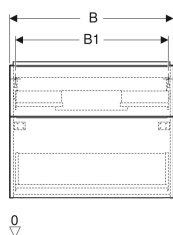

Eigenschappen

- Wandhangend
- Met twee laden
- Greep om te openen
- Greep uitwisselbaar
- Lade met softclose

- Lade zonder sifonuitsparing
- Vochtbestendig
- Voorgemonteerd geleverd

Technische gegevens

Materiaal | Sterk verdichte 3-laagse houtspaanplaat

Leveringsomvang

- Onderkast voor wastafel
- Bevestigingsmateriaal

Extra te bestellen

- Geberit iCon wastafelaansluiting ruimtebesparend model

Art. nr.	Kleur / oppervlak	B	B1	B2	Breedte wa stafel	H	T	
502.303.01.1	Corpus en front: wit / hoogglans gelakt Greep: wit / met poedercoating mat	59.2 cm	54.3 cm	51.7 cm	60 cm	61.5 cm	47.6 cm	Nieuw
502.303.01.2	Corpus en front: wit / hoogglans gelakt Greep: glansverchromd	59.2 cm	54.3 cm	51.7 cm	60 cm	61.5 cm	47.6 cm	Nieuw
502.303.01.3	Corpus en voorzijde: wit / gelakt mat Greep: wit / met poedercoating mat	59.2 cm	54.3 cm	51.7 cm	60 cm	61.5 cm	47.6 cm	Nieuw
502.303.JK.1	Corpus en front: lava / gelakt mat Greep: lava / met poedercoating mat	59.2 cm	54.3 cm	51.7 cm	60 cm	61.5 cm	47.6 cm	Nieuw
502.303.JL.1	Corpus en voorzijde: zandgrijs / hoogglans gelakt Greep: zandgrijs / met poedercoating mat	59.2 cm	54.3 cm	51.7 cm	60 cm	61.5 cm	47.6 cm	Nieuw
502.303.JH.1	Corpus en voorzijde: eiken / melamine houtstructuur Greep: lava / met poedercoating mat	59.2 cm	54.3 cm	51.7 cm	60 cm	61.5 cm	47.6 cm	Nieuw
502.303.JR.1	Corpus en voorzijde: noten hickory / melamine houtstructuur Greep: lava / met poedercoating mat	59.2 cm	54.3 cm	51.7 cm	60 cm	61.5 cm	47.6 cm	Nieuw
502.304.01.1	Corpus en front: wit / hoogglans gelakt Greep: wit / met poedercoating mat	74 cm	69.1 cm	66.5 cm	75 cm	61.5 cm	47.6 cm	Nieuw
502.304.01.2	Corpus en front: wit / hoogglans gelakt Greep: glansverchromd	74 cm	69.1 cm	66.5 cm	75 cm	61.5 cm	47.6 cm	Nieuw
502.304.01.3	Corpus en voorzijde: wit / gelakt mat Greep: wit / met poedercoating mat	74 cm	69.1 cm	66.5 cm	75 cm	61.5 cm	47.6 cm	Nieuw
502.304.JK.1	Corpus en front: lava / gelakt mat Greep: lava / met poedercoating mat	74 cm	69.1 cm	66.5 cm	75 cm	61.5 cm	47.6 cm	Nieuw
502.304.JL.1	Corpus en voorzijde: zandgrijs / hoogglans gelakt Greep: zandgrijs / met poedercoating mat	74 cm	69.1 cm	66.5 cm	75 cm	61.5 cm	47.6 cm	Nieuw
502.304.JH.1	Corpus en voorzijde: eiken / melamine houtstructuur Greep: lava / met poedercoating mat	74 cm	69.1 cm	66.5 cm	75 cm	61.5 cm	47.6 cm	Nieuw