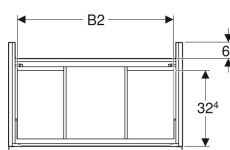

Eigenschappen

- Wandhangend
- Met twee laden
- Greep om te openen
- Greep uitwisselbaar
- Lade met softclose

- Lade zonder sifonuitsparing
- Vochtbestendig
- Voorgemonteerd geleverd

Technische gegevens

Materiaal | Sterk verdichte 3-laagse houtspaanplaat

Leveringsomvang

- Onderkast voor wastafel
- Bevestigingsmateriaal

Extra te bestellen

- Geberit iCon wastafelaansluiting ruimtebesparend model

Art. nr.	Kleur / oppervlak	B	B1	B2	Breedte wa stafel	H	T	
502.303.01.1	Corpus en front: wit / hoogglans gelakt Greep: wit / met poedercoating mat	59.2 cm	54.3 cm	51.7 cm	60 cm	61.5 cm	47.6 cm	Nieuw
502.303.01.2	Corpus en front: wit / hoogglans gelakt Greep: glansverchromd	59.2 cm	54.3 cm	51.7 cm	60 cm	61.5 cm	47.6 cm	Nieuw
502.303.01.3	Corpus en voorzijde: wit / gelakt mat Greep: wit / met poedercoating mat	59.2 cm	54.3 cm	51.7 cm	60 cm	61.5 cm	47.6 cm	Nieuw
502.303.JK.1	Corpus en front: lava / gelakt mat Greep: lava / met poedercoating mat	59.2 cm	54.3 cm	51.7 cm	60 cm	61.5 cm	47.6 cm	Nieuw
502.303.JL.1	Corpus en voorzijde: zandgrijs / hoogglans gelakt Greep: zandgrijs / met poedercoating mat	59.2 cm	54.3 cm	51.7 cm	60 cm	61.5 cm	47.6 cm	Nieuw
502.303.JH.1	Corpus en voorzijde: eiken / melamine houtstructuur Greep: lava / met poedercoating mat	59.2 cm	54.3 cm	51.7 cm	60 cm	61.5 cm	47.6 cm	Nieuw
502.303.JR.1	Corpus en voorzijde: noten hickory / melamine houtstructuur Greep: lava / met poedercoating mat	59.2 cm	54.3 cm	51.7 cm	60 cm	61.5 cm	47.6 cm	Nieuw
502.304.01.1	Corpus en front: wit / hoogglans gelakt Greep: wit / met poedercoating mat	74 cm	69.1 cm	66.5 cm	75 cm	61.5 cm	47.6 cm	Nieuw
502.304.01.2	Corpus en front: wit / hoogglans gelakt Greep: glansverchromd	74 cm	69.1 cm	66.5 cm	75 cm	61.5 cm	47.6 cm	Nieuw
502.304.01.3	Corpus en voorzijde: wit / gelakt mat Greep: wit / met poedercoating mat	74 cm	69.1 cm	66.5 cm	75 cm	61.5 cm	47.6 cm	Nieuw
502.304.JK.1	Corpus en front: lava / gelakt mat Greep: lava / met poedercoating mat	74 cm	69.1 cm	66.5 cm	75 cm	61.5 cm	47.6 cm	Nieuw
502.304.JL.1	Corpus en voorzijde: zandgrijs / hoogglans gelakt Greep: zandgrijs / met poedercoating mat	74 cm	69.1 cm	66.5 cm	75 cm	61.5 cm	47.6 cm	Nieuw
502.304.JH.1	Corpus en voorzijde: eiken / melamine houtstructuur Greep: lava / met poedercoating mat	74 cm	69.1 cm	66.5 cm	75 cm	61.5 cm	47.6 cm	Nieuw