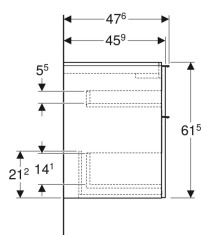

Eigenschappen

- Wandhangend
- Met twee laden
- Greep om te openen
- Greep uitwisselbaar
- Lade met softclose

- Lade zonder sifonuitsparing
- Vochtbestendig
- Voorgemonteerd geleverd

Technische gegevens

Materiaal | Sterk verdichte 3-laagse houtspaanplaat

Leveringsomvang

- Onderkast voor wastafel
- Bevestigingsmateriaal

Extra te bestellen

- Geberit iCon wastafelaansluiting ruimtebesparend model

Art. nr.	Kleur / oppervlak	B	B1	B2	Breedte wa stafel	H	T	
502.303.01.1	Corpus en front: wit / hoogglans gelakt Greep: wit / met poedercoating mat	59.2 cm	54.3 cm	51.7 cm	60 cm	61.5 cm	47.6 cm	Nieuw
502.303.01.2	Corpus en front: wit / hoogglans gelakt Greep: glansverchromd	59.2 cm	54.3 cm	51.7 cm	60 cm	61.5 cm	47.6 cm	Nieuw
502.303.01.3	Corpus en voorzijde: wit / gelakt mat Greep: wit / met poedercoating mat	59.2 cm	54.3 cm	51.7 cm	60 cm	61.5 cm	47.6 cm	Nieuw
502.303.JK.1	Corpus en front: lava / gelakt mat Greep: lava / met poedercoating mat	59.2 cm	54.3 cm	51.7 cm	60 cm	61.5 cm	47.6 cm	Nieuw
502.303.JL.1	Corpus en voorzijde: zandgrijs / hoogglans gelakt Greep: zandgrijs / met poedercoating mat	59.2 cm	54.3 cm	51.7 cm	60 cm	61.5 cm	47.6 cm	Nieuw
502.303.JH.1	Corpus en voorzijde: eiken / melamine houtstructuur Greep: lava / met poedercoating mat	59.2 cm	54.3 cm	51.7 cm	60 cm	61.5 cm	47.6 cm	Nieuw
502.303.JR.1	Corpus en voorzijde: noten hickory / melamine houtstructuur Greep: lava / met poedercoating mat	59.2 cm	54.3 cm	51.7 cm	60 cm	61.5 cm	47.6 cm	Nieuw
502.304.01.1	Corpus en front: wit / hoogglans gelakt Greep: wit / met poedercoating mat	74 cm	69.1 cm	66.5 cm	75 cm	61.5 cm	47.6 cm	Nieuw
502.304.01.2	Corpus en front: wit / hoogglans gelakt Greep: glansverchromd	74 cm	69.1 cm	66.5 cm	75 cm	61.5 cm	47.6 cm	Nieuw
502.304.01.3	Corpus en voorzijde: wit / gelakt mat Greep: wit / met poedercoating mat	74 cm	69.1 cm	66.5 cm	75 cm	61.5 cm	47.6 cm	Nieuw
502.304.JK.1	Corpus en front: lava / gelakt mat Greep: lava / met poedercoating mat	74 cm	69.1 cm	66.5 cm	75 cm	61.5 cm	47.6 cm	Nieuw
502.304.JL.1	Corpus en voorzijde: zandgrijs / hoogglans gelakt Greep: zandgrijs / met poedercoating mat	74 cm	69.1 cm	66.5 cm	75 cm	61.5 cm	47.6 cm	Nieuw
502.304.JH.1	Corpus en voorzijde: eiken / melamine houtstructuur Greep: lava / met poedercoating mat	74 cm	69.1 cm	66.5 cm	75 cm	61.5 cm	47.6 cm	Nieuw