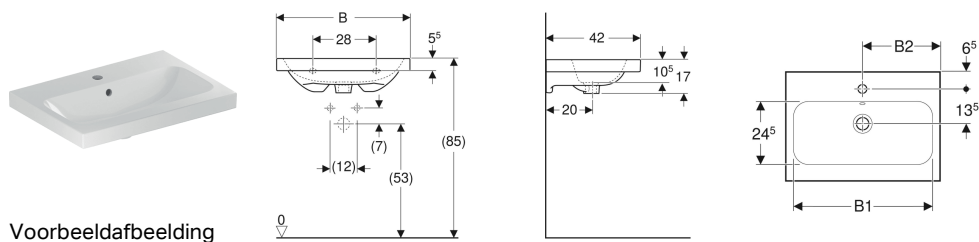

Geberit iCon Light wastafel kleine sprong

Voorbeeldafbeelding

Eigenschappen

- Geschikt voor onderbouwkast
- Kleine sprong

Technische gegevens

Materiaal

Vuurklei

Art. nr.	Kleur / oppervlak	Kraangat	Overloop	B	B1	B2	Breedte onderkast	H	T	
501.841.00.1	Wit	Gecentreerd	Zichtbaar	60 cm	54 cm	30 cm	60 cm	17 cm	42 cm	Nieuw
501.841.00.2	Wit / KeraTect	Gecentreerd	Zichtbaar	60 cm	54 cm	30 cm	60 cm	17 cm	42 cm	Nieuw
501.841.00.3 *	Wit	Zonder	Zichtbaar	60 cm	54 cm	30 cm	60 cm	17 cm	42 cm	Nieuw
501.841.00.4 *	Wit / KeraTect	Zonder	Zichtbaar	60 cm	54 cm	30 cm	60 cm	17 cm	42 cm	Nieuw
501.841.00.5 *	Wit	Gecentreerd	Zonder	60 cm	54 cm	30 cm	60 cm	17 cm	42 cm	Nieuw
501.841.00.6 *	Wit / KeraTect	Gecentreerd	Zonder	60 cm	54 cm	30 cm	60 cm	17 cm	42 cm	Nieuw
501.841.00.7 *	Wit	Zonder	Zonder	60 cm	54 cm	30 cm	60 cm	17 cm	42 cm	Nieuw
501.841.00.8 *	Wit / KeraTect	Zonder	Zonder	60 cm	54 cm	30 cm	60 cm	17 cm	42 cm	Nieuw
501.842.00.1	Wit	Gecentreerd	Zichtbaar	75 cm	69 cm	37.5 cm	75 cm	17 cm	42 cm	Nieuw
501.842.00.2	Wit / KeraTect	Gecentreerd	Zichtbaar	75 cm	69 cm	37.5 cm	75 cm	17 cm	42 cm	Nieuw
501.842.00.3 *	Wit	Zonder	Zichtbaar	75 cm	69 cm	37.5 cm	75 cm	17 cm	42 cm	Nieuw
501.842.00.4 *	Wit / KeraTect	Zonder	Zichtbaar	75 cm	69 cm	37.5 cm	75 cm	17 cm	42 cm	Nieuw
501.842.00.5 *	Wit	Gecentreerd	Zonder	75 cm	69 cm	37.5 cm	75 cm	17 cm	42 cm	Nieuw
501.842.00.6 *	Wit / KeraTect	Gecentreerd	Zonder	75 cm	69 cm	37.5 cm	75 cm	17 cm	42 cm	Nieuw
501.842.00.7 *	Wit	Zonder	Zonder	75 cm	69 cm	37.5 cm	75 cm	17 cm	42 cm	Nieuw
501.842.00.8 *	Wit / KeraTect	Zonder	Zonder	75 cm	69 cm	37.5 cm	75 cm	17 cm	42 cm	Nieuw

* Ordergerelateerde productie

Toebehoren

- Geberit afvoerplug ruimtesparend model, smalle uitvoering, met externe stop met drukbediening
- Geberit wasbakafvoer ruimtesparend model, smalle uitvoering, met externe stop met drukbediening