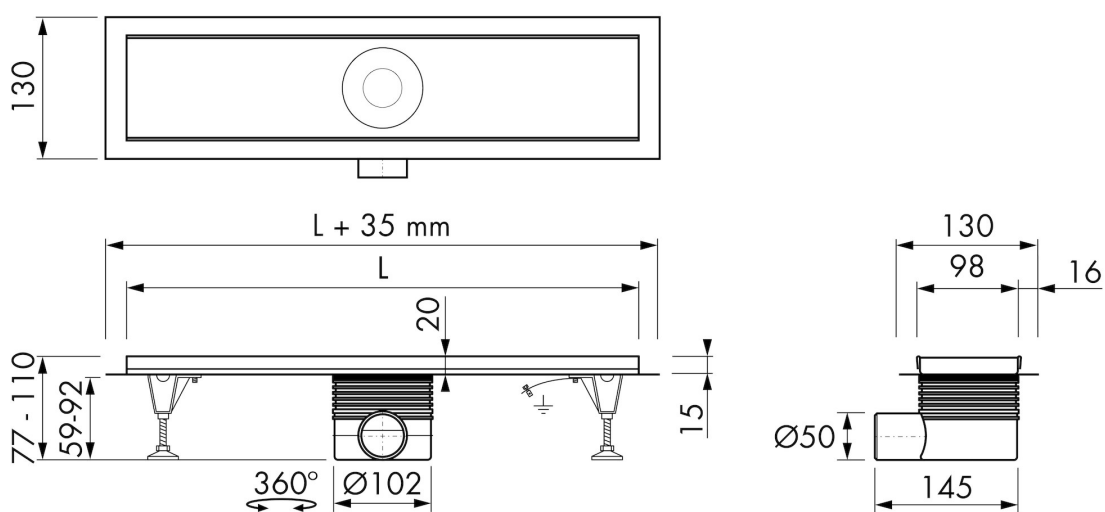

ARTIKEL NUMMER

500 mm	EDCAR500 / EDMIPR 500		
600 mm	EDCAR600 / EDMIPR 600		
700 mm	EDCAR700 / EDMIPR 700		
800 mm	EDCAR800 / EDMIPR 800		
900 mm	EDCAR900 / EDMIPR 900		
1000 mm	EDCAR1000 / EDMIPR 1000		
1100 mm	EDCAR1100 / EDMIPR 1100		
1200 mm	EDCAR1200 / EDMIPR 1200		

TECHNISCHE TEKENINGEN

Fabrikant

Easy Sanitary Solutions
Nijverheidsstraat 60 | 7575 BK Oldenzaal | Nederland
T. +31 (0) 541 – 200 800 | F. +31 (0) 541 – 200 899
info@esspost.com | www.easydrain.nl

Distributeur

RM & CØ SANITAIR
Postbus 2103 | 7420 AC Deventer | Nederland
T. +31 (0) 570 – 610 071 | F. +31 (0) 570 – 610 778
info@rmsanitair.nl | www.easydrain.nl