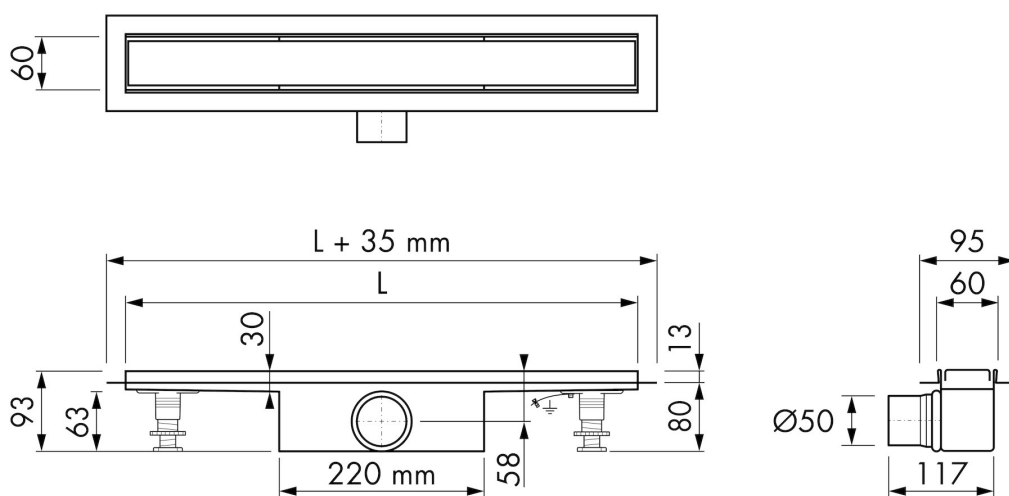

ARTIKEL NUMMER

500 mm	EDCOMPR 500-50		
600 mm	EDCOMPR 600-50		
700 mm	EDCOMPR 700-50		
800 mm	EDCOMPR 800-50		
900 mm	EDCOMPR 900-50		
1000 mm	EDCOMPR 1000-50		
1100 mm	EDCOMPR 1100-50		
1200 mm	EDCOMPR 1200-50		

TECHNISCHE TEKENINGEN

Fabrikant

Easy Sanitary Solutions
Nijverheidsstraat 60 | 7575 BK Oldenzaal | Nederland
T. +31 (0) 541 – 200 800 | F. +31 (0) 541 – 200 899
info@esspost.com | www.easydrain.nl

Distributeur

RM & CØ SANITAIR
Postbus 2103 | 7420 AC Deventer | Nederland
T. +31 (0) 570 – 610 071 | F. +31 (0) 570 – 610 778
info@rmsanitair.nl | www.easydrain.nl