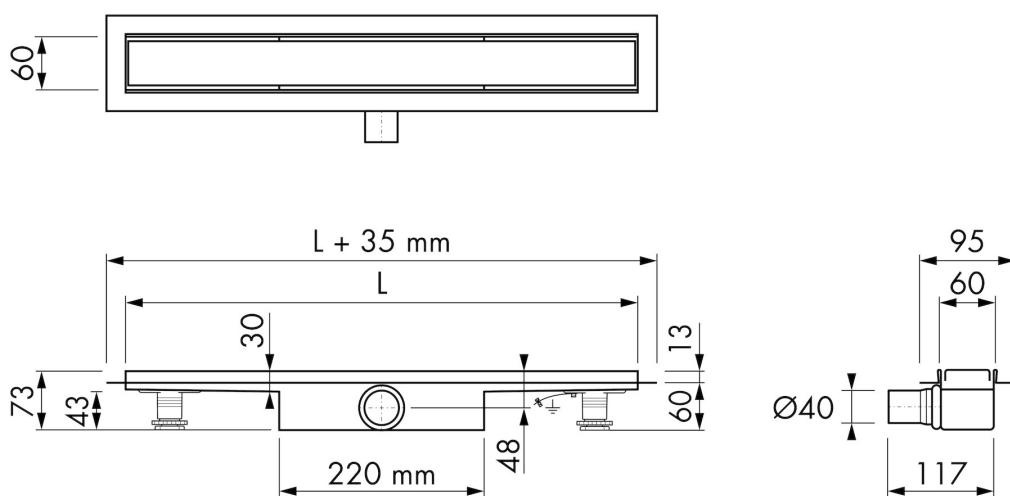

ARTIKEL NUMMER

500 mm	EDCOMPR 500-30		
600 mm	EDCOMPR 600-30		
700 mm	EDCOMPR 700-30		
800 mm	EDCOMPR 800-30		
900 mm	EDCOMPR 900-30		
1000 mm	EDCOMPR 1000-30		
1100 mm	EDCOMPR 1100-30		
1200 mm	EDCOMPR 1200-30		

TECHNISCHE TEKENINGEN

Fabrikant

Easy Sanitary Solutions
Nijverheidsstraat 60 | 7575 BK Oldenzaal | Nederland
T. +31 (0) 541 – 200 800 | F. +31 (0) 541 – 200 899
info@esspost.com | www.easydrain.nl

Distributeur

RM & CØ SANITAIR
Postbus 2103 | 7420 AC Deventer | Nederland
T. +31 (0) 570 – 610 071 | F. +31 (0) 570 – 610 778
info@rmsanitair.nl | www.easydrain.nl