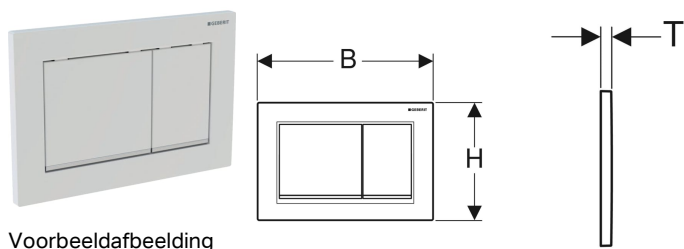

## Geberit bedieningsplaat Omega30, voor 2-toets spoeling

### Gebruiksdoelen

- Voor de spoelactivering bij Geberit Omega inbouwreservoirs