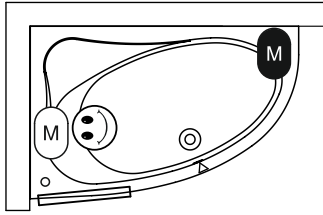

Hoofdkussen
AH03115
BA67
BA68

Scandic S500

Inspectie luik
ZA11000000005

Data onder voorbehoud van wijzigingen

Rechter type

Linker type

-  Motor in Air of Flow (Hydro of Aero)
Hydro motor in Joy en Bliss (Hydro + Aero)
-  Aero Motor in Joy en Bliss (Hydro + Aero)
-  Bediening
-  Cleanpool dop
-  Service luik