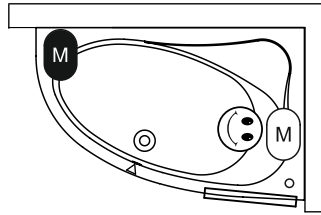

Hoofdkussen
AH03115
BA67
BA68

Scandic S500

Inspectie luik
ZA11000000005

Data onder voorbehoud van wijzigingen

Rechter type

Linker type

-  Motor in Air of Flow (Hydro of Aero)
Hydro motor in Joy en Bliss (Hydro + Aero)
-  Aero Motor in Joy en Bliss (Hydro + Aero)
-  Bediening
-  Cleanpool dop
-  Service luik