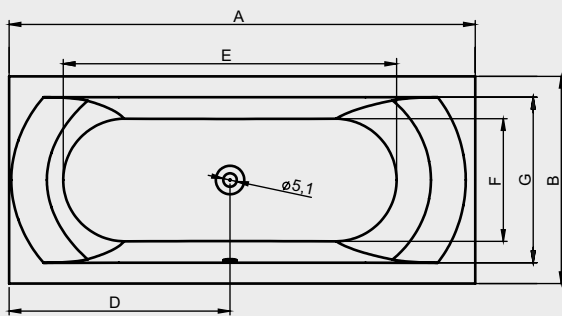

BB40 | BB42 | BB44 | BB46

BA48 | BA49

Data onder voorbehoud van wijzigingen