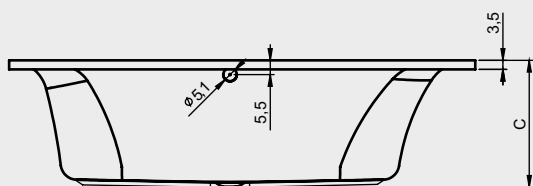

BB40 | BB42 | BB44 | BB46

BA48 | BA49

Data onder voorbehoud van wijzigingen