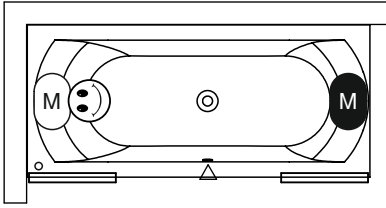

LIMA

Dit hoogglans witte acryl bad heeft een rugvorm die in twee richtingen is afgerond, waardoor een comfortabele ligvorm is ontstaan. Het is bad is symmetrisch bij de grotere maten. De kleinere maten hebben alleen een rechtse uitvoering. Ook bij het voeteneind is het bad in twee richtingen afgerond. De badafvoer bevindt zich in het midden van de bodem en de afvoerknop vindt u aan de lange zijde van het bad.

Artikelnr.	L x B x H (cm)	Volume* (ltr)	Gewicht (kg)	Water hoogte (cm)	Optie Rihopool**
BB40005	150 x 70 x 45	80	19	37	Air / Flow / Joy / Bliss
BB42005	160 x 70 x 45	95	21	37	Air / Flow / Joy / Bliss
BB44005	170 x 75 x 45	130	23	37	Air / Flow / Joy / Bliss
BB46005	180 x 80 x 49	195	27	41	Air / Flow / Joy / Bliss
BB48005	190 x 90 x 49	240	30	41	Air / Flow / Joy / Bliss
BB49005	200 x 90 x 49,5	270	30	41	Air / Flow / Joy / Bliss

Hoofdkussen
AH13110

Hoofdkussen
AH13115

Zie volgende
pagina

Inspectie luik
ZA11000000005

Data onder voorbehoud van wijzigingen

Rechter type

Linker type

-  Motor in Air of Flow (Hydro of Aero)
-  Hydro motor in Joy en Bliss (Hydro + Aero)
-  Aero Motor in Joy en Bliss (Hydro + Aero)
-  Bediening
-  Cleanpool dop
-  Service luik