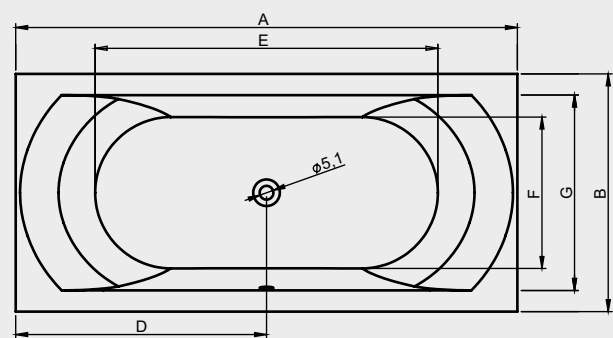

BB40 | BB42 | BB44 | BB46

BA48 | BA49

Data onder voorbehoud van wijzigingen