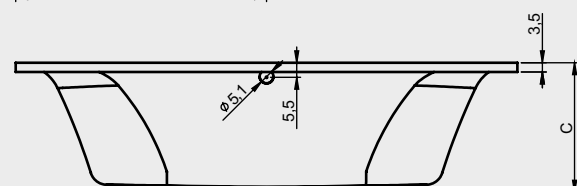

BB40 | BB42 | BB44 | BB46

BA48 | BA49

Data onder voorbehoud van wijzigingen