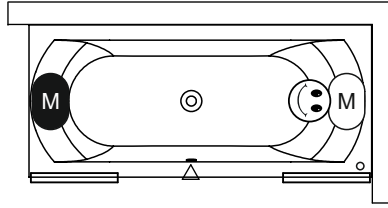

LIMA

Dit hoogglans witte acryl bad heeft een rugvorm die in twee richtingen is afgerond, waardoor een comfortabele ligvorm is ontstaan. Het is bad is symmetrisch bij de grotere maten. De kleinere maten hebben alleen een rechtse uitvoering. Ook bij het voeteneind is het bad in twee richtingen afgerond. De badafvoer bevindt zich in het midden van de bodem en de afvoerknop vindt u aan de lange zijde van het bad.

Hoofdkussen
AH13110

Hoofdkussen
AH13115

Zie volgende
pagina

Inspectie luik
ZA11000000005

Data onder voorbehoud van wijzigingen

Rechter type

Linker type

-  Motor in Air of Flow (Hydro of Aero)
-  Hydro motor in Joy en Bliss (Hydro + Aero)
-  Aero Motor in Joy en Bliss (Hydro + Aero)
-  Bediening
-  Cleanpool dop
-  Service luik