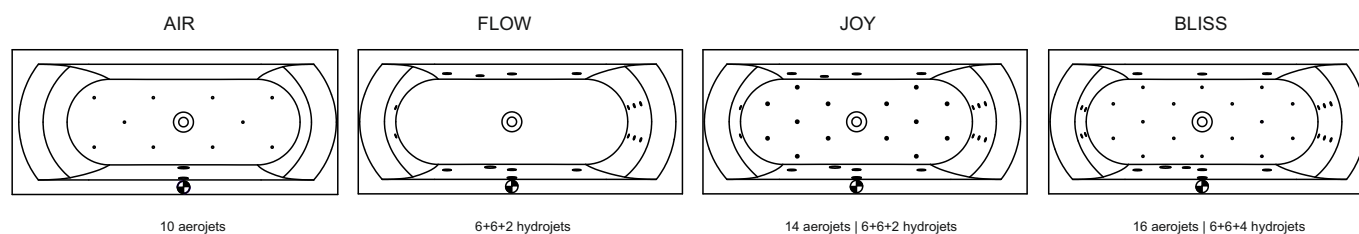

LIMA

Dit hoogglans witte acryl bad heeft een rugvorm die in twee richtingen is afgerond, waardoor een comfortabele ligvorm is ontstaan. Het is bad is symmetrisch bij de grotere maten. De kleinere maten hebben alleen een rechtse uitvoering. Ook bij het voeteneind is het bad in twee richtingen afgerond. De badafvoer bevindt zich in het midden van de bodem en de afvoerknop vindt u aan de lange zijde van het bad.

Artikelnr.	L x B x H (cm)	Volume* (ltr)	Gewicht (kg)	Water hoogte (cm)	Optie Rihopool**
BB40005	150 x 70 x 45	80	19	37	Air / Flow / Joy / Bliss
BB42005	160 x 70 x 45	95	21	37	Air / Flow / Joy / Bliss
BB44005	170 x 75 x 45	130	23	37	Air / Flow / Joy / Bliss
BB46005	180 x 80 x 49	195	27	41	Air / Flow / Joy / Bliss
BB48005	190 x 90 x 49	240	30	41	Air / Flow / Joy / Bliss
BB49005	200 x 90 x 49,5	270	30	41	Air / Flow / Joy / Bliss

* Het volume van het bad is inclusief het gemiddelde volume van één persoon.

** Bij Rihopool whirlpoolsystemen is de pootset inbegrepen.

Additioneel aan te schaffen

Bij whirlpools is de pootset inbegrepen!