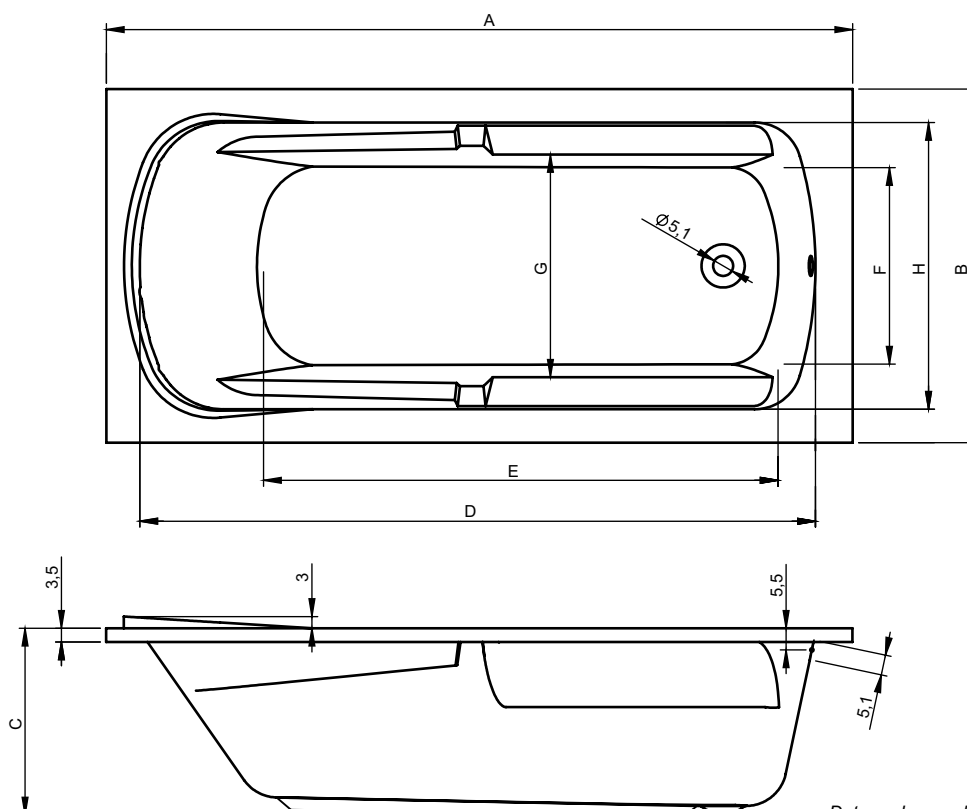

Rechter type

Linker type

Motor Hydro of Aero

Bediening

Service luik

BAD	Voor paneel	Zij paneel	Hoogte (cm)
BC28005	P170R05	P075N05	57
BC31005	P180R05	P083N05	57
BC32005	P190R05	P095N05	57

	A	B	C	D	E	F	G	H
BC28005	170	75	44,5	154	116	43,5	50,5	64
BC31005	180	80	48	162	121	45	49	63
BC32005	190	90	48	172	131	50	57	73