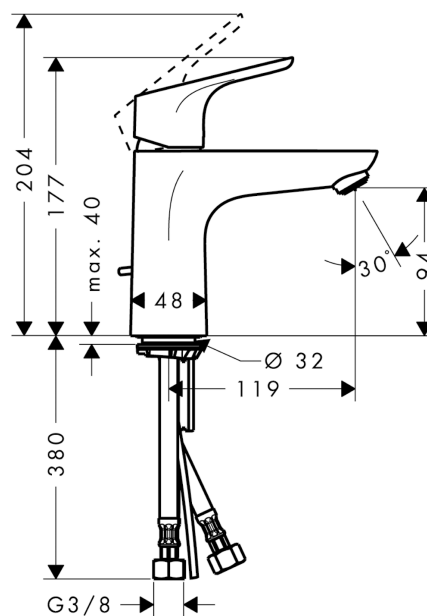

Focus

Focus 100 CoolStart ééngreeps wastafelmengkraan

Oppervlakken: **chrom** Artikelnummer: **31621000**

Beschrijving

- koud water in middenpositie, bespaart energie en kosten
- voorsprong uitloop 119 mm
- normale straal
- EcoSmart doorstroom 5 l/min
- keramisch kardoes
- SafetyFunctie instelbare heetwaterbegrenzing
- incl. G 1 ¼ wastegarnituur
- G ¾ flexibele aansluitslangen
- QuickClean anti-kalkperlator

Technologie

Designprijzen

reddot design award

Productfoto

Maattekening

Focus

Focus 100 CoolStart ééngreeps wastafelmengkraan

Oppervlakken: **chrom** Artikelnummer: **31621000**

Doorstroomdiagram