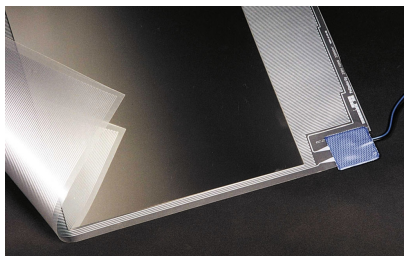

MAGNUM Look spiegelverwarming is een zelfklevend verwarmingfolie-element dat rechtstreeks aan de achterzijde van de spiegel kan worden aangebracht. De elementen zijn dubbel geïsoleerd en mogen daardoor ook in badkamers worden toegepast (vochtige ruimtes).

MAGNUM Look wordt standaard geleverd inclusief

- Verwarmingsfolie met zelfklevende achterzijde
- ±1 meter aansluitkabel
- Installatievoorschriften

Garantie

2 jaar garantie op de elektrotechnische werking.

Dikte	1 mm
Voltage	230 Volt
Aansluiting	2-aderig, dubbel geïsoleerd
Klasse	IP-34, klasse 2
Keuring	FIMKO, CE markering
Temperaturen	40 à 50°C (afhankelijk van omgevingstemperatuur)

Aanbrengen folie

De spiegel mag niet beschadigd zijn (bv: afgebroken stukjes van de rand, handmatig op maat gesneden etc.) i.v.m. mogelijke scheurvorming door spanningsverschillen tijdens het opwarmen. Voor bevestiging kunt u eenvoudig gebruik maken van de zelfklevende achterzijde. Deze moet direct op de achterzijde van de spiegel worden aangebracht.