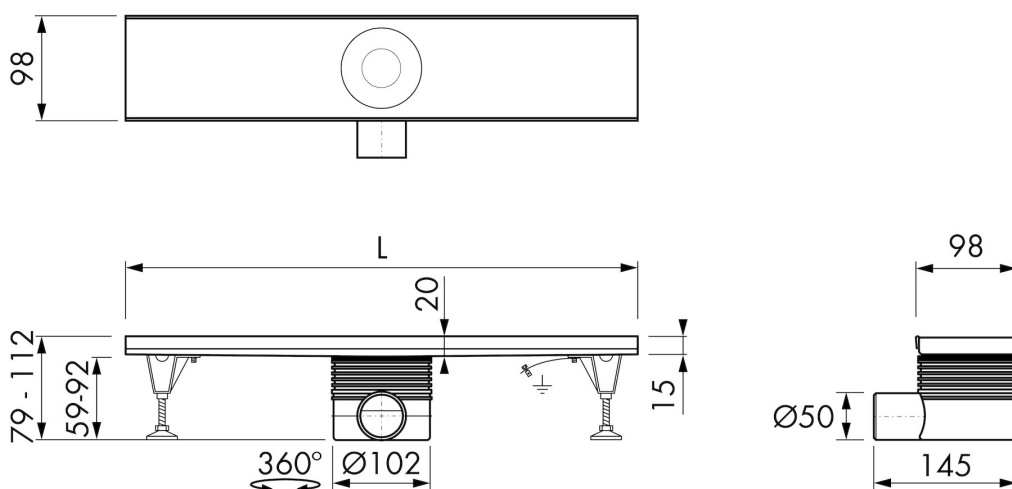

ARTIKEL NUMMER

500 mm	EDZ500M / EDMI500		
600 mm	EDZ600M / EDMI600		
700 mm	EDZ700M / EDMI700		
800 mm	EDZ800M / EDMI800		
900 mm	EDZ900M / EDMI900		
1000 mm	EDZ1000M / EDMI1000		
1100 mm	EDZ1100M / EDMI1100		
1200 mm	EDZ1200M / EDMI1200		

TECHNISCHE TEKENINGEN

Fabrikant

Easy Sanitary Solutions
Nijverheidsstraat 60 | 7575 BK Oldenzaal | Nederland
T. +31 (0) 541 – 200 800 | F. +31 (0) 541 – 200 899
info@esspost.com | www.easydrain.nl

Distributeur

RM & CØ SANITAIR
Postbus 2103 | 7420 AC Deventer | Nederland
T. +31 (0) 570 – 610 071 | F. +31 (0) 570 – 610 778
info@rmsanitair.nl | www.easydrain.nl