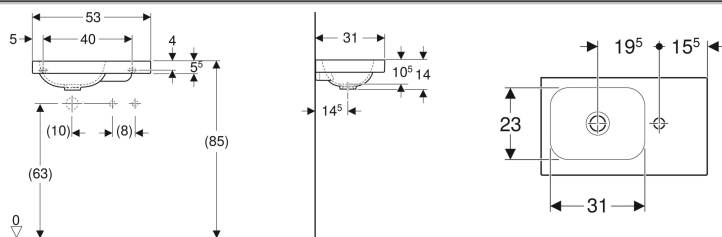

Geberit iCon Light fontein met aflegvlak

- Met aflegvlak

- Geschikt voor onderbouwkast
- Asymmetrisch

Materiaal

Vuurklei

	Kleur / oppervlak	Kraangat	Overloop	Aflegvlak	B	H	T
501.832.00.1	Wit	Rechts	Zonder	Rechts	53 cm	14 cm	31 cm
501.832.00.2	Wit / KeraTect	Rechts	Zonder	Rechts	53 cm	14 cm	31 cm
501.832.00.3 *	Wit	Zonder	Zonder	Rechts	53 cm	14 cm	31 cm
501.832.00.4 *	Wit / KeraTect	Zonder	Zonder	Rechts	53 cm	14 cm	31 cm
501.833.00.1	Wit	Links	Zonder	Links	53 cm	14 cm	31 cm
501.833.00.2	Wit / KeraTect	Links	Zonder	Links	53 cm	14 cm	31 cm
501.833.00.3 *	Wit	Zonder	Zonder	Links	53 cm	14 cm	31 cm
501.833.00.4 *	Wit / KeraTect	Zonder	Zonder	Links	53 cm	14 cm	31 cm