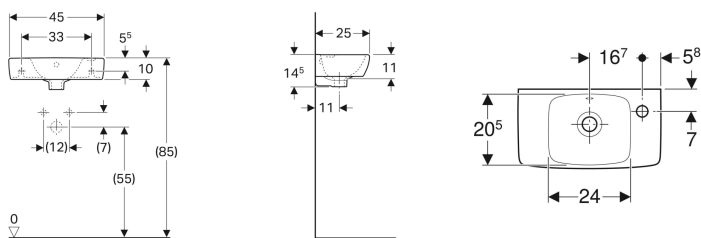

## Geberit Renova Compact fontein kleine sprong, met aflegvlak

Voorbeeldafbeelding

- Met aflegvlak

### Eigenschappen

- Geschikt voor onderbouwkast

Art. nr.	Kleur / oppervlak	Kraangat	Overloop	Aflegvlak	B	Breedte onderkast	H	T	
501.730.01.1	Wit	Rechts	Zichtbaar	Links	45 cm	40.8 cm	14.5 cm	25 cm	Nieuw
501.730.01.8	Wit / KeraTect	Rechts	Zichtbaar	Links	45 cm	40.8 cm	14.5 cm	25 cm	Nieuw
501.731.01.1	Wit	Links	Zichtbaar	Rechts	45 cm	40.8 cm	14.5 cm	25 cm	Nieuw
501.731.01.8	Wit / KeraTect	Links	Zichtbaar	Rechts	45 cm	40.8 cm	14.5 cm	25 cm	Nieuw