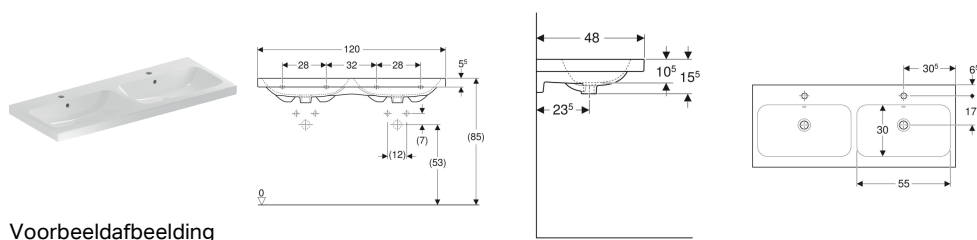

Geberit iCon Light dubbele wastafel

Voorbeeldafbeelding

Eigenschappen

- Geschikt voor onderbouwkast

Technische gegevens

Materiaal

Vuurklei

Art. nr.	Kleur / oppervlak	Kraangat	Overloop	B	Breedte onderkast	H	T	
501.838.00.1	Wit	Gecentreerd	Zichtbaar	120 cm	118.4 cm	15.5 cm	48 cm	Nieuw
501.838.00.2	Wit / KeraTect	Gecentreerd	Zichtbaar	120 cm	118.4 cm	15.5 cm	48 cm	Nieuw
501.838.00.3 *	Wit	Zonder	Zichtbaar	120 cm	118.4 cm	15.5 cm	48 cm	Nieuw
501.838.00.4 *	Wit / KeraTect	Zonder	Zichtbaar	120 cm	118.4 cm	15.5 cm	48 cm	Nieuw
501.838.00.5 *	Wit	Gecentreerd	Zonder	120 cm	118.4 cm	15.5 cm	48 cm	Nieuw
501.838.00.6 *	Wit / KeraTect	Gecentreerd	Zonder	120 cm	118.4 cm	15.5 cm	48 cm	Nieuw
501.838.00.7 *	Wit	Zonder	Zonder	120 cm	118.4 cm	15.5 cm	48 cm	Nieuw
501.838.00.8 *	Wit / KeraTect	Zonder	Zonder	120 cm	118.4 cm	15.5 cm	48 cm	Nieuw

* Ordergerelateerde productie

Toebehoren

- Geberit afvoerplug ruimtesparend model, smalle uitvoering, met externe stop met drukbediening
- Geberit wasbakafvoer ruimtesparend model, smalle uitvoering, met externe stop met drukbediening