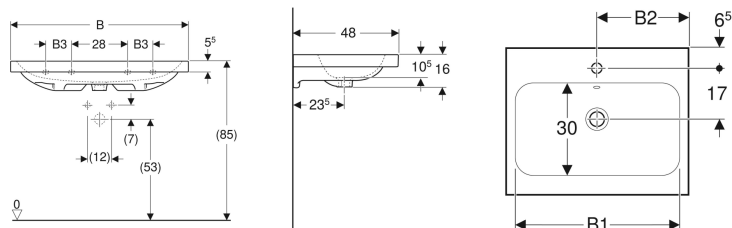

Geberit iCon Light wastafel

Voorbeeldafbeelding

Eigenschappen

- Geschikt voor onderbouwkast

Technische gegevens

Materiaal

Vuurklei

Art. nr.	Kleur / oppervlak	Kraangat	Overloop	B	B1	B2	B3	Breedte onderkast	H	T	Bevestigingspunten	
501.834.00.1	Wit	Gecentreerd	Zichtbaar	60 cm	54 cm	30 cm	– cm	59.2 cm	16 cm	48 cm	2	Nieuw
501.834.00.2	Wit / KeraTect	Gecentreerd	Zichtbaar	60 cm	54 cm	30 cm	– cm	59.2 cm	16 cm	48 cm	2	Nieuw
501.834.00.3 *	Wit	Zonder	Zichtbaar	60 cm	54 cm	30 cm	– cm	59.2 cm	16 cm	48 cm	2	Nieuw
501.834.00.4 *	Wit / KeraTect	Zonder	Zichtbaar	60 cm	54 cm	30 cm	– cm	59.2 cm	16 cm	48 cm	2	Nieuw
501.834.00.5 *	Wit	Gecentreerd	Zonder	60 cm	54 cm	30 cm	– cm	59.2 cm	16 cm	48 cm	2	Nieuw
501.834.00.6 *	Wit / KeraTect	Gecentreerd	Zonder	60 cm	54 cm	30 cm	– cm	59.2 cm	16 cm	48 cm	2	Nieuw
501.834.00.7 *	Wit	Zonder	Zonder	60 cm	54 cm	30 cm	– cm	59.2 cm	16 cm	48 cm	2	Nieuw
501.834.00.8 *	Wit / KeraTect	Zonder	Zonder	60 cm	54 cm	30 cm	– cm	59.2 cm	16 cm	48 cm	2	Nieuw
501.835.00.1	Wit	Gecentreerd	Zichtbaar	75 cm	68 cm	37.5 cm	– cm	74 cm	16 cm	48 cm	2	Nieuw
501.835.00.2	Wit / KeraTect	Gecentreerd	Zichtbaar	75 cm	68 cm	37.5 cm	– cm	74 cm	16 cm	48 cm	2	Nieuw
501.835.00.3 *	Wit	Zonder	Zichtbaar	75 cm	68 cm	37.5 cm	– cm	74 cm	16 cm	48 cm	2	Nieuw
501.835.00.4 *	Wit / KeraTect	Zonder	Zichtbaar	75 cm	68 cm	37.5 cm	– cm	74 cm	16 cm	48 cm	2	Nieuw
501.835.00.5 *	Wit	Gecentreerd	Zonder	75 cm	68 cm	37.5 cm	– cm	74 cm	16 cm	48 cm	2	Nieuw
501.835.00.6 *	Wit / KeraTect	Gecentreerd	Zonder	75 cm	68 cm	37.5 cm	– cm	74 cm	16 cm	48 cm	2	Nieuw
501.835.00.7 *	Wit	Zonder	Zonder	75 cm	68 cm	37.5 cm	– cm	74 cm	16 cm	48 cm	2	Nieuw
501.835.00.8 *	Wit / KeraTect	Zonder	Zonder	75 cm	68 cm	37.5 cm	– cm	74 cm	16 cm	48 cm	2	Nieuw
501.836.00.1	Wit	Gecentreerd	Zichtbaar	90 cm	83 cm	45 cm	13 cm	88.8 cm	16 cm	48 cm	4	Nieuw
501.836.00.2	Wit / KeraTect	Gecentreerd	Zichtbaar	90 cm	83 cm	45 cm	13 cm	88.8 cm	16 cm	48 cm	4	Nieuw
501.836.00.3 *	Wit	Zonder	Zichtbaar	90 cm	83 cm	45 cm	13 cm	88.8 cm	16 cm	48 cm	4	Nieuw