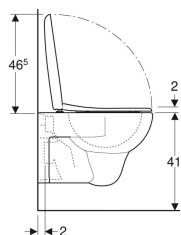

Geberit Renova set wand-wc diepspoeler met wc-zitting

Voorbeeldafbeelding

Gebruiksdoelen

- Voor inbouwreservoirs
- Voor drukspoeler

Eigenschappen

- Wandhangend
- Diepspoel-wc

Leveringsomvang

- Wc-keramiek

- Met spoelrand
- Type 1, volledig volume 6 / 5 l, volgens EN 997
- Wc-zitting van Duroplast
- Bodemvrijheid 7 cm
- Wc-deksel overlappend

Technische gegevens

Materiaal | Sanitairkeramiek

- Wc-zitting

Art. nr.	Kleur / oppervlak	B	H	T	Quick-release scharnieren	Softclose	Bevestiging	Scharniermateriaal
500.802.00.1	Wit	36.5 cm	40 cm	54 cm	Nee	Nee	Van onderen	Roestvast staal