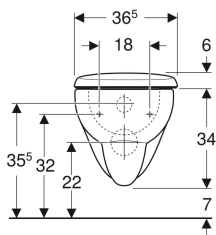

Geberit Renova set wand-wc diepspoeler met wc-zitting

Voorbeeldafbeelding

Gebruiksdoelen

- Voor inbouwreservoirs
- Voor drukspoeler

Eigenschappen

- Wandhangend
- Diepspoel-wc

Leveringsomvang

- Wc-keramiek

- Met spoelrand
- Type 1, volledig volume 6 / 5 l, volgens EN 997
- Wc-zitting van Duroplast
- Bodemvrijheid 7 cm
- Wc-deksel overlappend

Technische gegevens

Materiaal | Sanitairkeramiek

- Wc-zitting

Art. nr.	Kleur / oppervlak	B	H	T	Quick-release scharnieren	Softclose	Bevestiging	Scharniermateriaal
500.802.00.1	Wit	36.5 cm	40 cm	54 cm	Nee	Nee	Van onderen	Roestvast staal