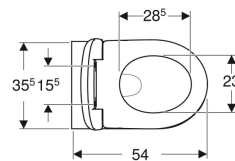

Geberit Renova set wand-wc diepspoeler met wc-zitting

Voorbeeldafbeelding

Gebruiksdoelen

- Voor inbouwreservoirs
- Voor drukspoeler

Eigenschappen

- Wandhangend
- Diepspoel-wc

Leveringsomvang

- Wc-keramiek

- Met spoelrand
- Type 1, volledig volume 6 / 5 l, volgens EN 997
- Wc-zitting van Duroplast
- Bodemvrijheid 7 cm
- Wc-deksel overlappend

Technische gegevens

Materiaal | Sanitairkeramiek

- Wc-zitting

Art. nr.	Kleur / oppervlak	B	H	T	Quick-release scharnieren	Softclose	Bevestiging	Scharniermateriaal
500.802.00.1	Wit	36.5 cm	40 cm	54 cm	Nee	Nee	Van onderen	Roestvast staal