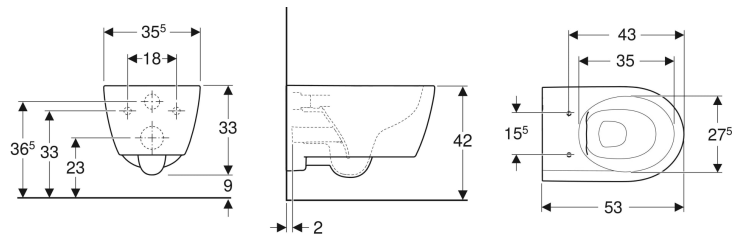

Geberit iCon wand-wc diepspoel, gesloten vorm, Rimfree

Voorbeeldafbeelding

Gebruiksdoelen

- Voor inbouwreservoirs
- Voor drukspoeler

Eigenschappen

- Wandhangend
- Diepspoel-wc
- Rimfree

- Eenvoudige bevestiging door Geberit wandbevestiging type EFF3 voor wc
- Type 1, volledig volume 6 / 5 / 4 l, volgens EN 997
- Spoelt met 4,5 l
- Gesloten vorm
- Verborgene bevestiging

Technische gegevens

Materiaal | Kristal porselein

Leveringsomvang

- Bevestigingsmateriaal

Extra te bestellen

- Wc-zitting

Art. nr.	Kleur / oppervlak	B	H	T	
501.661.00.1	Wit	35.5 cm	33 cm	53 cm	Nieuw
501.661.00.8	Wit / KeraTect	35.5 cm	33 cm	53 cm	Nieuw