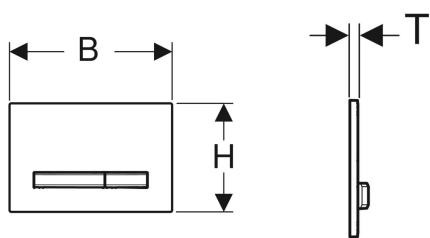

Geberit bedieningsplaat Sigma50, voor 2-toets spoeling, metaalkleur verchroomd

Voorbeeldafbeelding

Gebruiksdoelen

- Voor de spoelactivering bij Geberit Sigma inbouwreservoirs

Eigenschappen

- Frontbediening

Leveringsomvang

- Montageframe
- 2 afstandshouders

- Bedieningstoetsen easy-to-clean-gecoat
- Drukstiften geluiddempend, snelinstelling zonder gereedschap

Technische gegevens

Bedieningskracht | < 20 N

- 2 drukstiften

Art. nr.	Kleur / oppervlak	Materiaal	B	H	T
115.788.11.2	Bevestigingsplaat en toetsen: verchroomd Afdekplaat: wit	Spuitgietzink / kunststof	24.6 cm	16.4 cm	1.3 cm
115.788.21.2	Bevestigingsplaat en toetsen: verchroomd Afdekplaat: glansverchroomd	Spuitgietzink / messing	24.6 cm	16.4 cm	1.2 cm
115.788.DW.2	Bevestigingsplaat en toetsen: verchroomd Afdekplaat: zwart	Spuitgietzink / kunststof	24.6 cm	16.4 cm	1.3 cm
115.788.GH.2	Bevestigingsplaat en toetsen: verchroomd Afdekplaat: verchroom, geborsteld, easy to clean gecoat	Spuitgietzink / messing	24.6 cm	16.4 cm	1.2 cm
115.788.SD.2	Bevestigingsplaat en toetsen: verchroomd Afdekplaat: spiegelen rookglas	Spuitgietzink / glas	24.6 cm	16.4 cm	1.4 cm
115.788.JM.2	Bevestigingsplaat en toetsen: verchroomd Afdekplaat: mustang leisteel	Spuitgietzink / leisteel (natuurproduct)	24.6 cm	16.4 cm	1.4 cm
115.788.00.2	Bevestigingsplaat en toetsen: verchroomd Afdekplaat: klantspecifiek	Spuitgietzink	24.6 cm	16.4 cm	1 cm
115.788.JV.2	Bevestigingsplaat en toetsen: verchroomd Afdekplaat: betonlook	Spuitgietzink / keramiek	24.6 cm	16.4 cm	1.4 cm
115.788.JX.2	Bevestigingsplaat en toetsen: verchroomd Afdekplaat: Amerikaans noten	Spuitgietzink / hout (natuurproduct)	24.6 cm	16.4 cm	1.4 cm
115.788.JK.2	Bevestigingsplaat en toetsen: verchroomd Afdekplaat: lava	Spuitgietzink / glas	24.6 cm	16.4 cm	1.4 cm
115.788.JL.2	Bevestigingsplaat en toetsen: verchroomd Afdekplaat: zandgrijs	Spuitgietzink / glas	24.6 cm	16.4 cm	1.4 cm