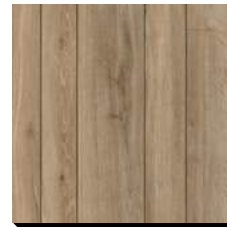

PEZZI SPECIALI - TRIMS - PIÈCES SPÉCIALES - FORMSTÜCKE

<p>BATTISCOPIA</p> <p>6,5x121 2"⁹/₁₆"x48"</p> <p>RETTIFICATO RECTIFIED RECTIFIÉ REKTIFIZIERT</p> <p>HEMLOCK LARCH OAK EBONY CHERRY MAHOGANY</p> <p>18,52</p>	<p>ELEMENTO A "L" INCOLLATO</p> <p>30x121x5 12"x48"x2"</p> <p>RETTIFICATO RECTIFIED RECTIFIÉ REKTIFIZIERT</p> <p>HEMLOCK LARCH OAK EBONY - -</p> <p>55,56</p>	<p>20x121x5 8"x48"x2"</p> <p>RETTIFICATO RECTIFIED RECTIFIÉ REKTIFIZIERT</p> <p>HEMLOCK LARCH OAK EBONY CHERRY MAHOGANY</p> <p>55,56</p>
--	---	---

TH2.0 EASYGROUT 60x60

EASYGROUT HEMLOCK

EASYGROUT OAK

EASYGROUT LARCH

EASYGROUT EBONY

PAVIMENTO . FLOOR: TH2.0 Woodbreak Easygrout Oak 60x60 . 24"x24" - RETT.

PAVIMENTO . FLOOR: Woodbreak Oak 30x121 . 12"x48" - RETT.