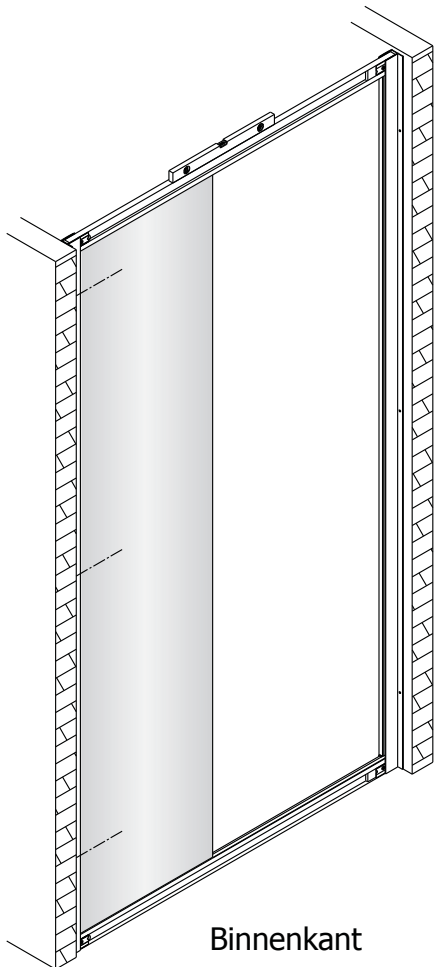

Alterna

Montagehandleiding Free Basic Schuifdeur 2 Delig 1626629,1626645

LET OP! Gehard veiligheidsglas. Voorzichtig hanteren!
Zet de glaswand niet op een van de punten,
want daardoor kan hij breken.

1  x6	2  ST3.5x25 x4	3  x2	4  ST4x40 x6	5  x6	6  x1	7  x1	8  x1
9  x1	10  x1	11  x1	12  x1	13  x1	14  x1		

4

8

a

2

b

5

	X(mm)
1626629	960-1000
1626645	1160-1200

6

7

8

9

Binnenkant

10

11

12

15