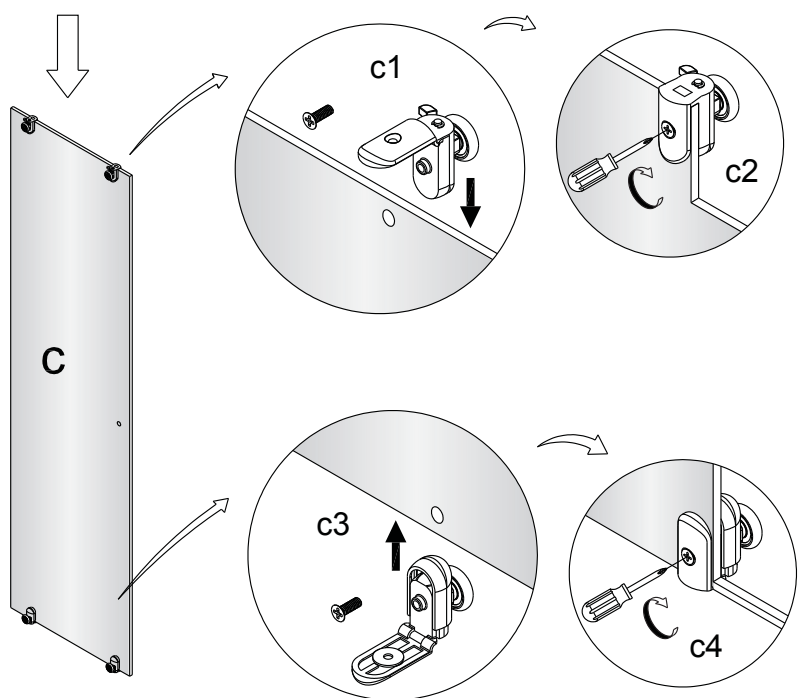

Rechts → Links

Rechts

Links