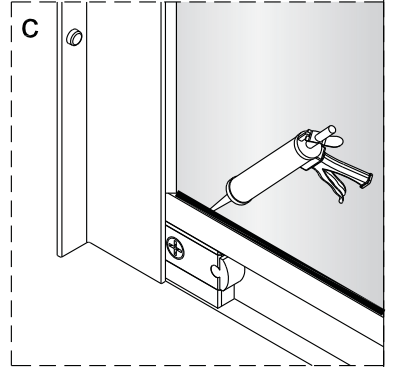

Alterna

Montagehandleiding Free Basic Schuifdeur 2 Delig 1626629,1626645

LET OP! Gehard veiligheidsglas. Voorzichtig hanteren!
Zet de glaswand niet op een van de punten,
want daardoor kan hij breken.

1  x6	2  ST3.5x25 x4	3  x2	4  ST4x40 x6	5  x6	6  x1	7  x1	8  x1
9  x1	10  x1	11  x1	12  x1	13  x1	14  x1		

7

8

9

Binnenkant

10

11

12

15