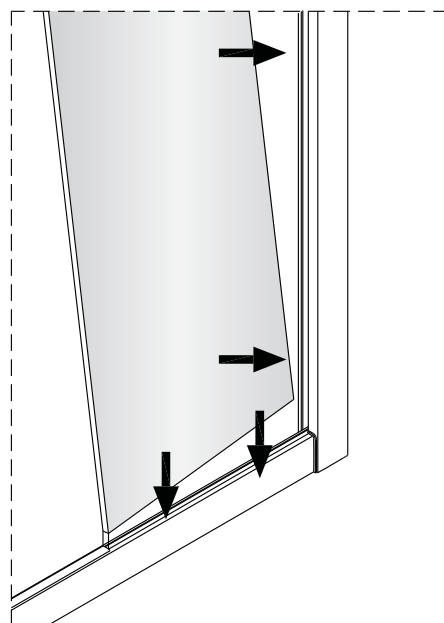

Alterna

Montagehandleiding Free Basic Schuifdeur 2 Delig 1626629,1626645

LET OP! Gehard veiligheidsglas. Voorzichtig hanteren!
Zet de glaswand niet op een van de punten,
want daardoor kan hij breken.

1  x6	2  ST3.5x25 x4	3  x2	4  ST4x40 x6	5  x6	6  x1	7  x1	8  x1
9  x1	10  x1	11  x1	12  x1	13  x1	14  x1		

Rechts → Links

Rechts

Links

3

a

2

b

3

4

8

a

2

b

5

	X(mm)
1626629	960-1000
1626645	1160-1200

6