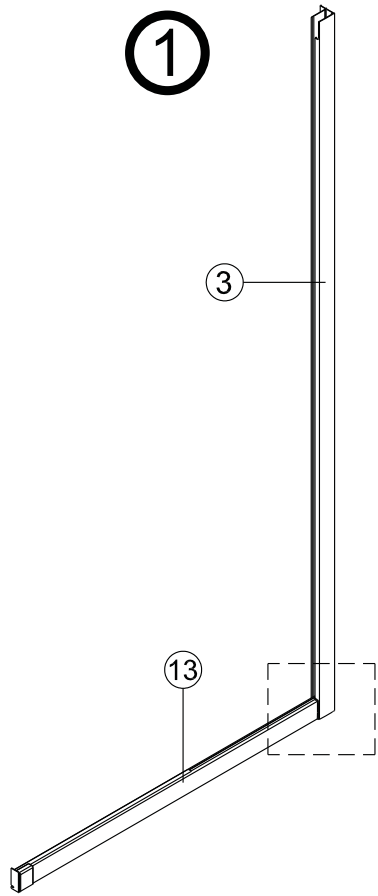

Alterna

Montagehandleiding Free Basic Schuifdeur 2 Delig 1626629,1626645

LET OP! Gehard veiligheidsglas. Voorzichtig hanteren!
Zet de glaswand niet op een van de punten,
want daardoor kan hij breken.

1  x6	2  ST3.5x25 x4	3  x2	4  ST4x40 x6	5  x6	6  x1	7  x1	8  x1
9  x1	10  x1	11  x1	12  x1	13  x1	14  x1		

Rechts → Links

Rechts

Links

3

a

2

b

3

4

8

a

2

b

5

	X(mm)
1626629	960-1000
1626645	1160-1200

6

7

8

9

Binnenkant

10

11

12

15