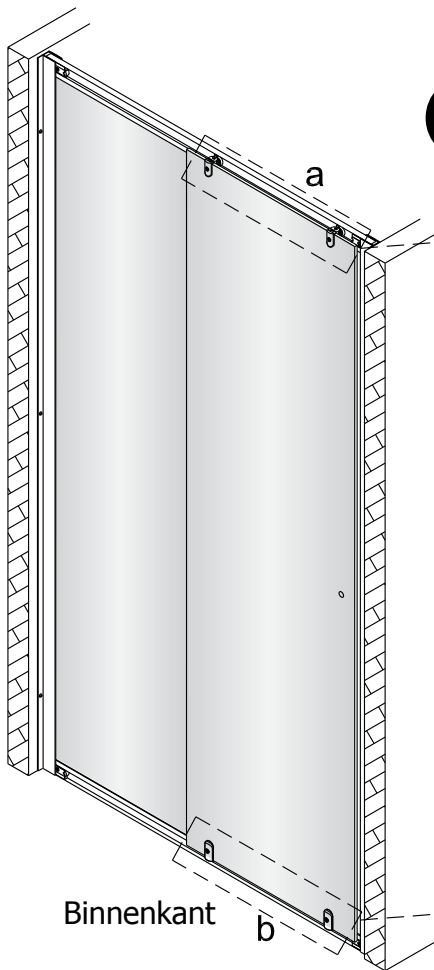

Alterna

Montagehandleiding Free Basic Schuifdeur 2 Delig 1626629,1626645

LET OP! Gehard veiligheidsglas. Voorzichtig hanteren!
Zet de glaswand niet op een van de punten,
want daardoor kan hij breken.

1  x6	2  ST3.5x25 x4	3  x2	4  ST4x40 x6	5  x6	6  x1	7  x1	8  x1
9  x1	10  x1	11  x1	12  x1	13  x1	14  x1		

4

8

a

2

b

5

	X(mm)
1626629	960-1000
1626645	1160-1200

6

7

8

9

Binnenkant

10

11

12

15