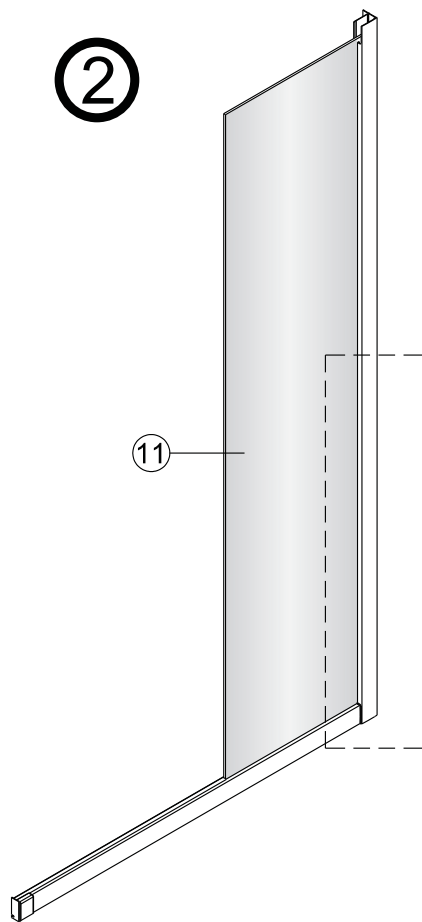

Alterna

Montagehandleiding Free Basic Schuifdeur 2 Delig 1626629,1626645

LET OP! Gehard veiligheidsglas. Voorzichtig hanteren!
Zet de glaswand niet op een van de punten,
want daardoor kan hij breken.

1  x6	2  ST3.5x25 x4	3  x2	4  ST4x40 x6	5  x6	6  x1	7  x1	8  x1
9  x1	10  x1	11  x1	12  x1	13  x1	14  x1		

Rechts → Links

Rechts

Links

3

a

2

b

3

4

8

a

2

b

5

	X(mm)
1626629	960-1000
1626645	1160-1200

6

7

8

9

Binnenkant

10

11

12

15