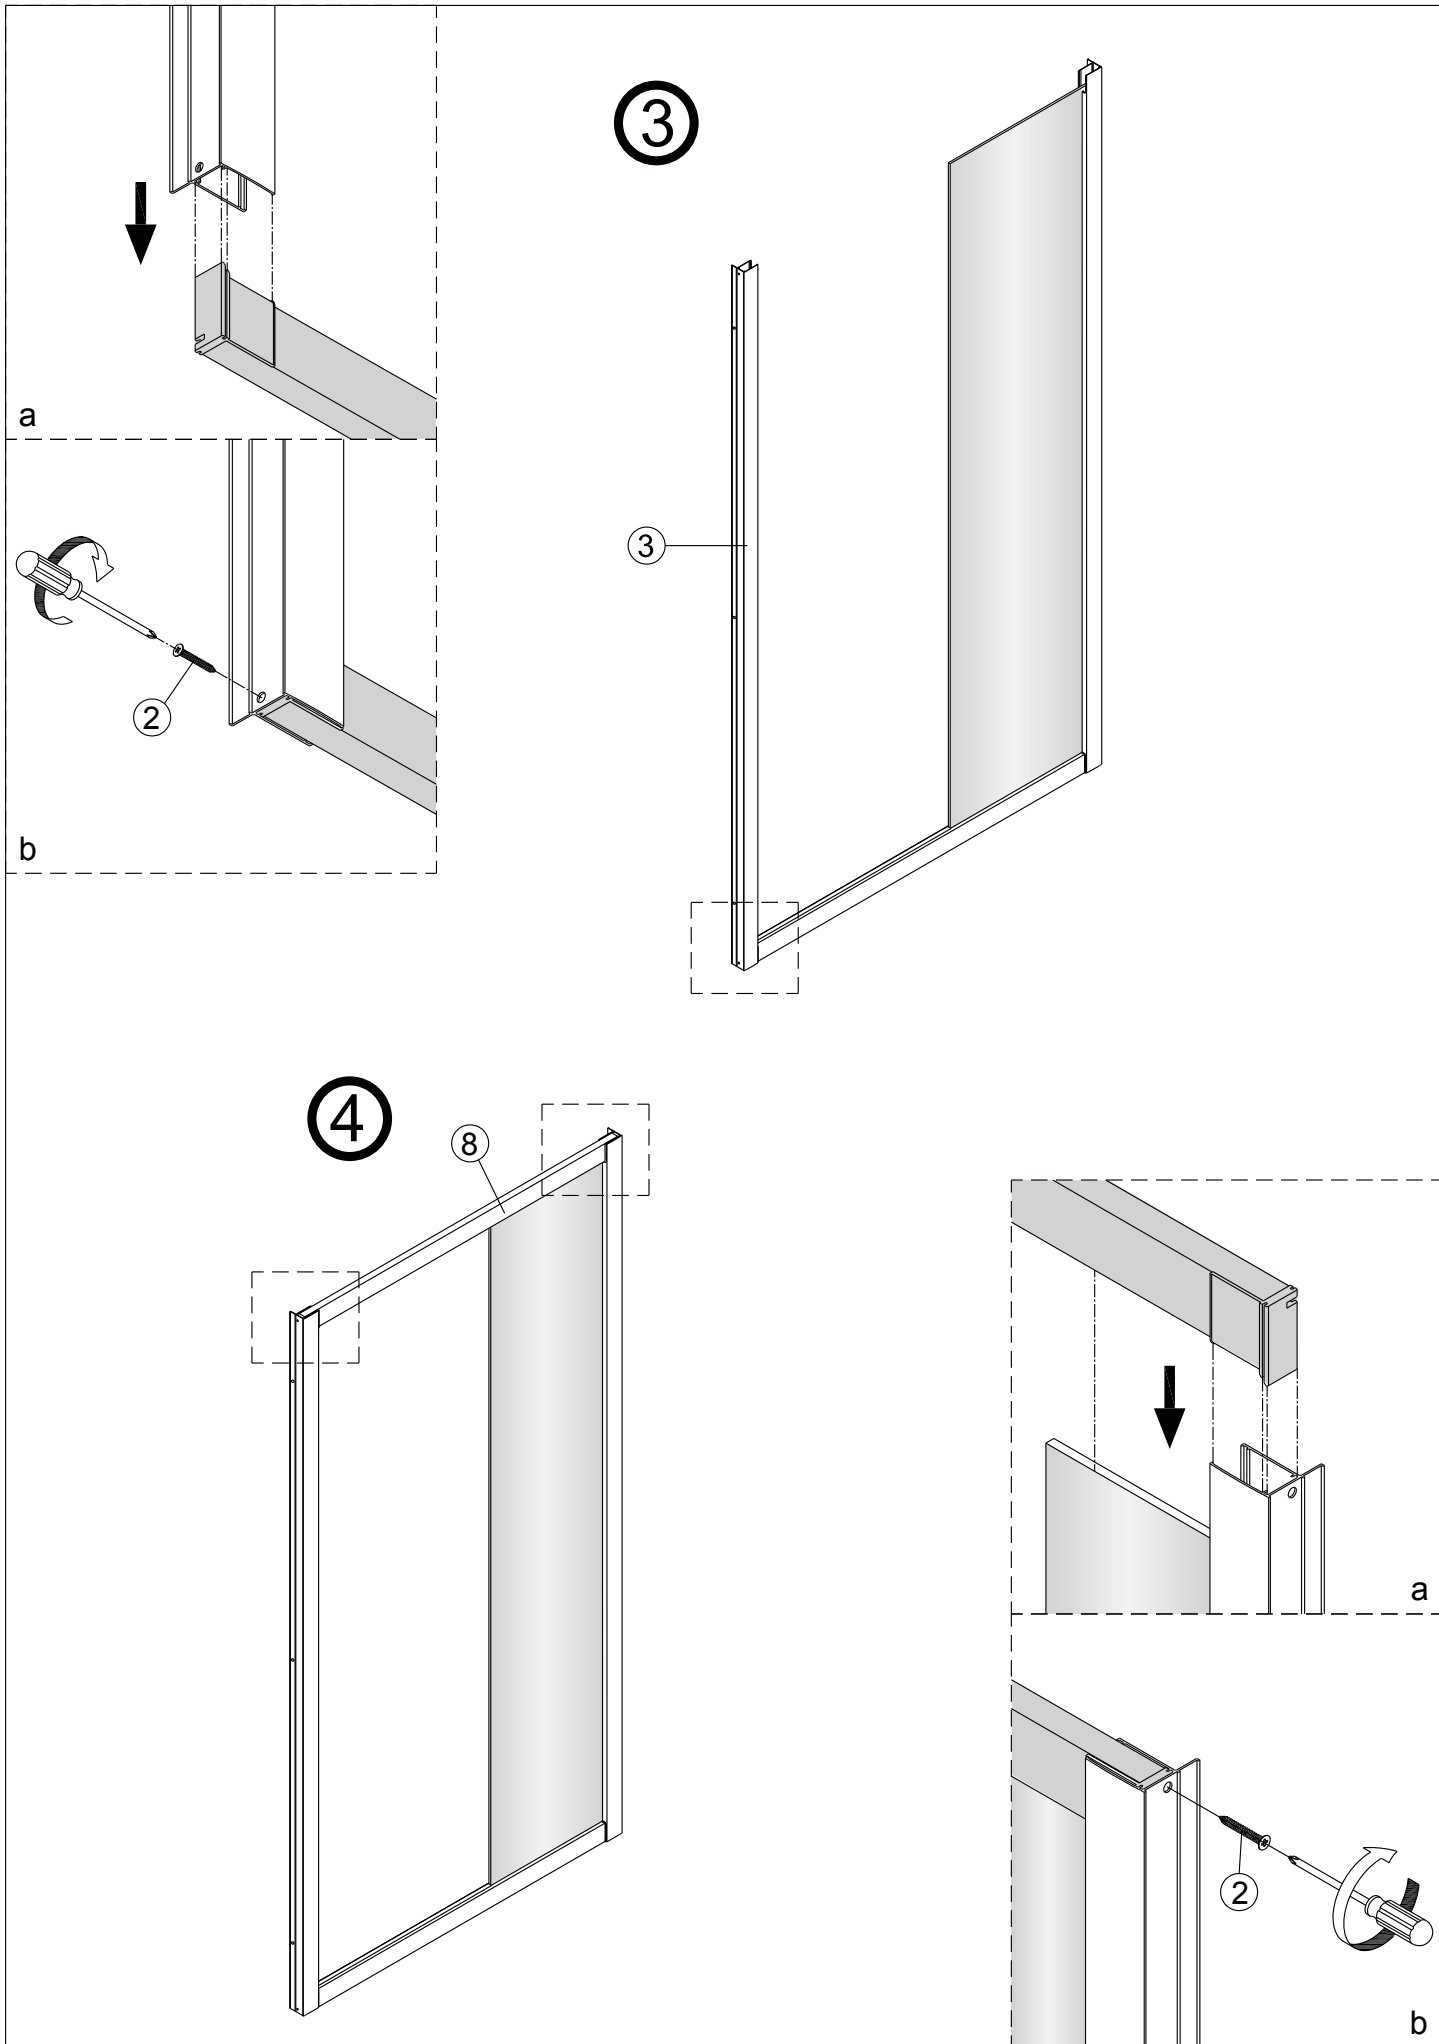

Alterna

Montagehandleiding Free Basic Schuifdeur 2 Delig 1626629,1626645

LET OP! Gehard veiligheidsglas. Voorzichtig hanteren!
Zet de glaswand niet op een van de punten,
want daardoor kan hij breken.

1  x6	2  ST3.5x25 x4	3  x2	4  ST4x40 x6	5  x6	6  x1	7  x1	8  x1
9  x1	10  x1	11  x1	12  x1	13  x1	14  x1		

4

8

a

2

b

5

	X(mm)
1626629	960-1000
1626645	1160-1200

6

7

8

9

Binnenkant

10

11

12

15