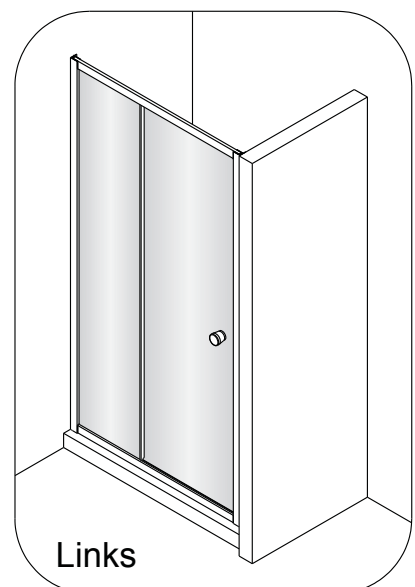

Alterna

Montagehandleiding Free Basic Schuifdeur 2 Delig 1626629,1626645

LET OP! Gehard veiligheidsglas. Voorzichtig hanteren!
Zet de glaswand niet op een van de punten,
want daardoor kan hij breken.

1  x6	2  ST3.5x25 x4	3  x2	4  ST4x40 x6	5  x6	6  x1	7  x1	8  x1
9  x1	10  x1	11  x1	12  x1	13  x1	14  x1		

Rechts → Links

Rechts

Links

3

a

2

b

3

4

8

a

2

b

5

	X(mm)
1626629	960-1000
1626645	1160-1200

6