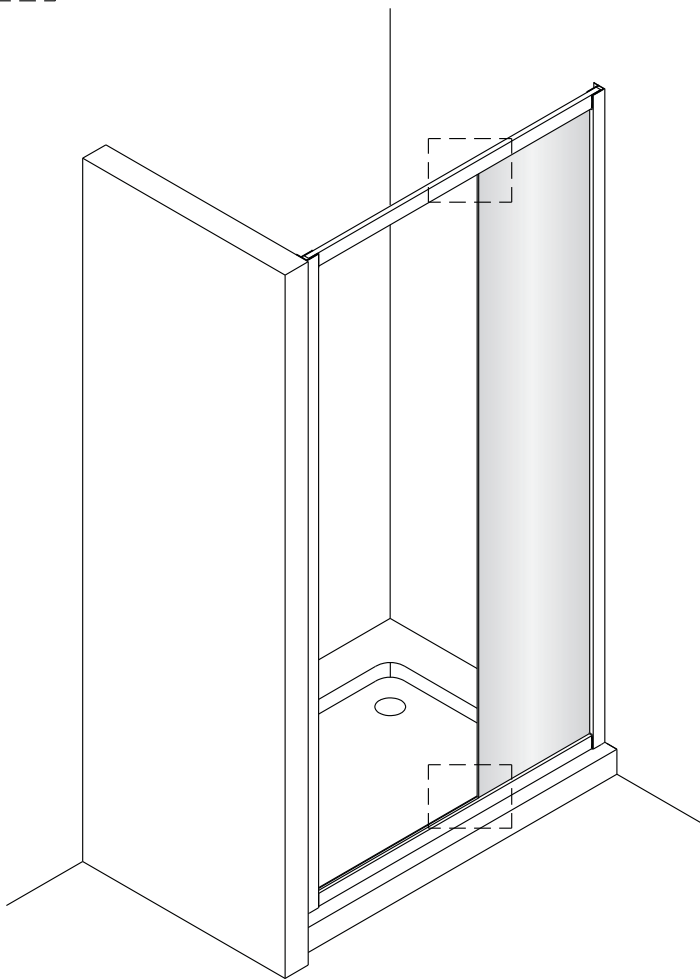

Alterna

Montagehandleiding Free Basic Schuifdeur 2 Delig 1626629,1626645

LET OP! Gehard veiligheidsglas. Voorzichtig hanteren!
Zet de glaswand niet op een van de punten,
want daardoor kan hij breken.

1  x6	2  ST3.5x25 x4	3  x2	4  ST4x40 x6	5  x6	6  x1	7  x1	8  x1
9  x1	10  x1	11  x1	12  x1	13  x1	14  x1		

4

8

a

2

b

5

	X(mm)
1626629	960-1000
1626645	1160-1200

6

7

8

9

Binnenkant

10

11

12

15