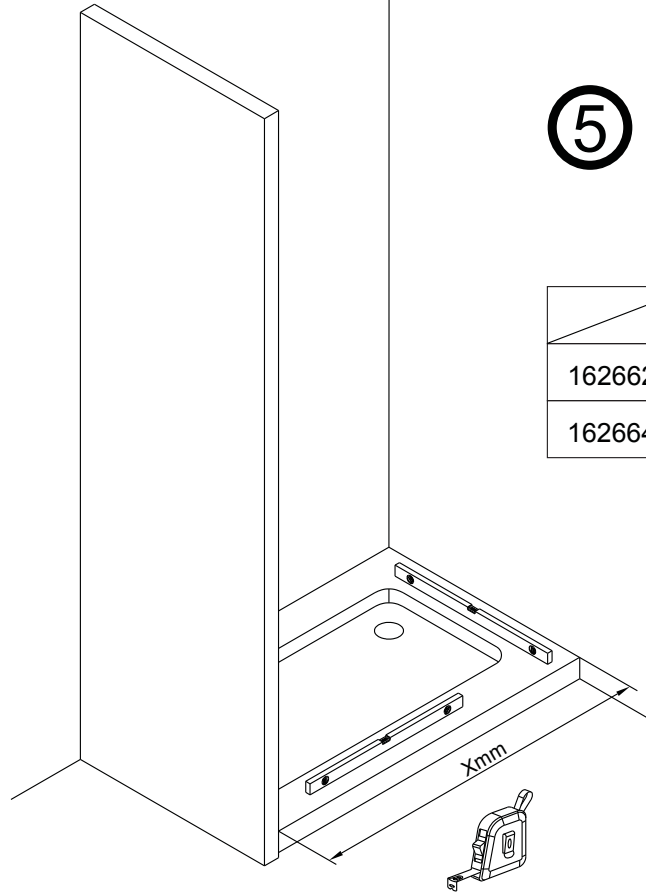

Alterna

Montagehandleiding Free Basic Schuifdeur 2 Delig 1626629,1626645

LET OP! Gehard veiligheidsglas. Voorzichtig hanteren!
Zet de glaswand niet op een van de punten,
want daardoor kan hij breken.

1  x6	2  ST3.5x25 x4	3  x2	4  ST4x40 x6	5  x6	6  x1	7  x1	8  x1
9  x1	10  x1	11  x1	12  x1	13  x1	14  x1		

4

8

a

2

b

5

	X(mm)
1626629	960-1000
1626645	1160-1200

6

7

8

9

Binnenkant

10

11

12

15