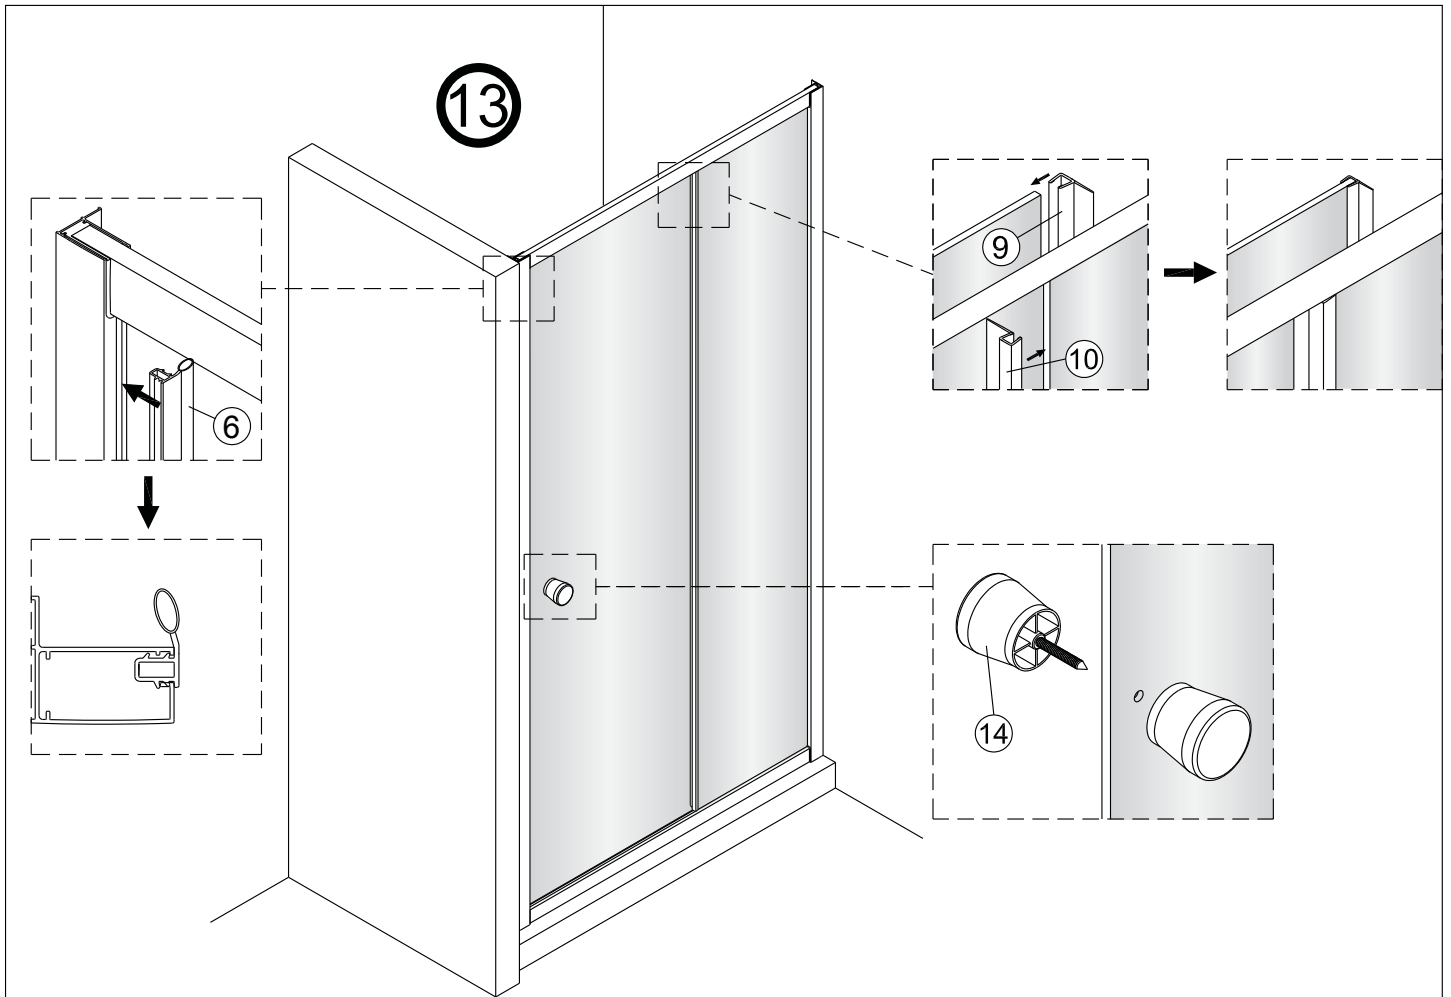

Alterna

Montagehandleiding Free Basic Schuifdeur 2 Delig 1626629,1626645

LET OP! Gehard veiligheidsglas. Voorzichtig hanteren!
Zet de glaswand niet op een van de punten,
want daardoor kan hij breken.

1  x6	2  ST3.5x25 x4	3  x2	4  ST4x40 x6	5  x6	6  x1	7  x1	8  x1
9  x1	10  x1	11  x1	12  x1	13  x1	14  x1		

7

8

9

Binnenkant

10

11

12

15