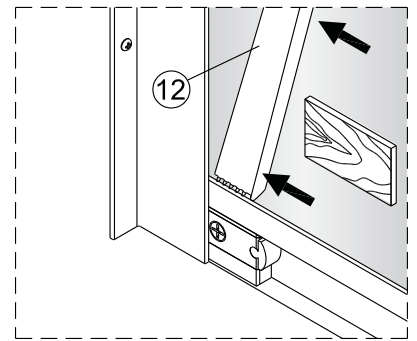

Alterna

Montagehandleiding Free Basic Schuifdeur 2 Delig 1626629,1626645

LET OP! Gehard veiligheidsglas. Voorzichtig hanteren!
Zet de glaswand niet op een van de punten,
want daardoor kan hij breken.

1  x6	2  ST3.5x25 x4	3  x2	4  ST4x40 x6	5  x6	6  x1	7  x1	8  x1
9  x1	10  x1	11  x1	12  x1	13  x1	14  x1		

7

8

9

Binnenkant

10

11

12

15