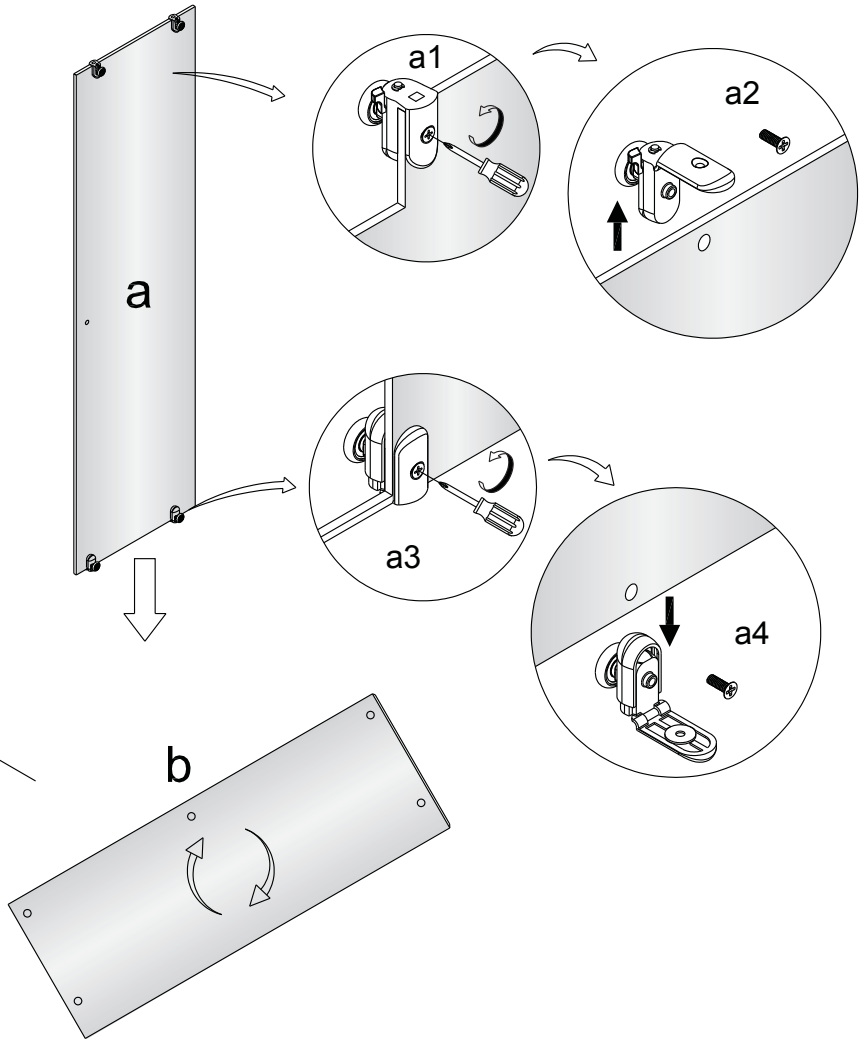

Rechts → Links

Rechts