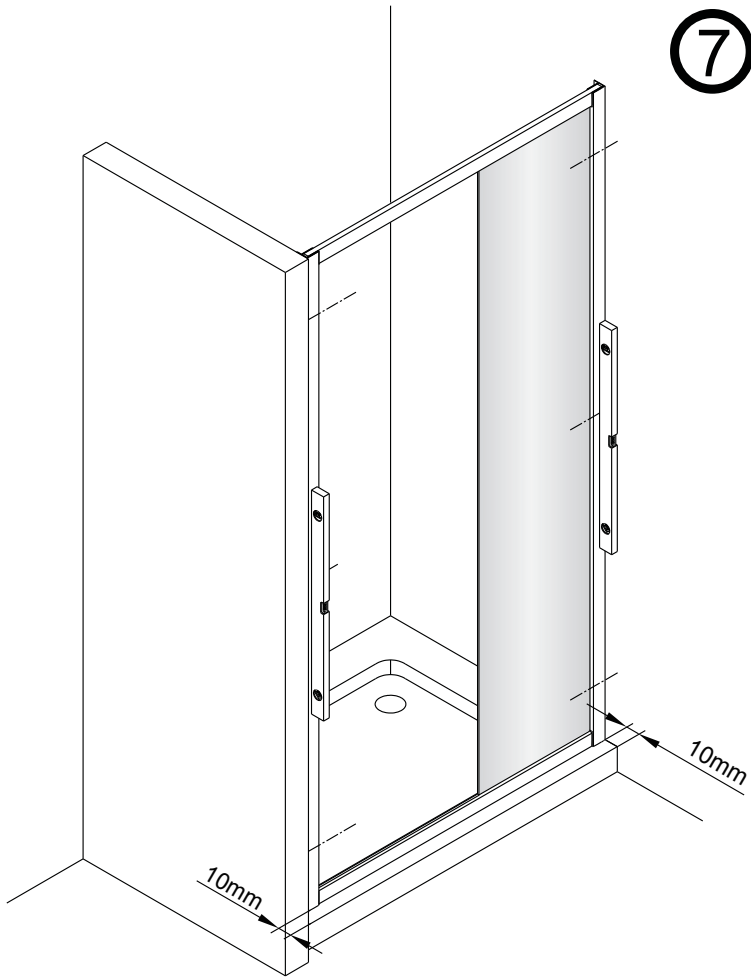

Alterna

Montagehandleiding Free Basic Schuifdeur 2 Delig 1626629,1626645

LET OP! Gehard veiligheidsglas. Voorzichtig hanteren!
Zet de glaswand niet op een van de punten,
want daardoor kan hij breken.

1  x6	2  ST3.5x25 x4	3  x2	4  ST4x40 x6	5  x6	6  x1	7  x1	8  x1
9  x1	10  x1	11  x1	12  x1	13  x1	14  x1		

4

8

a

2

b

5

	X(mm)
1626629	960-1000
1626645	1160-1200

6

7

8

9

Binnenkant

10

11

12

15