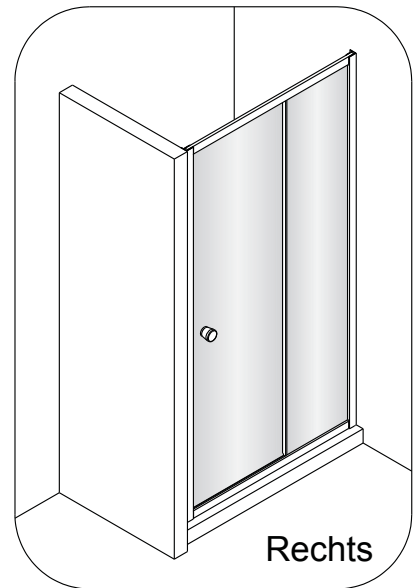

Alterna

Montagehandleiding Free Basic Schuifdeur 2 Delig 1626629,1626645

LET OP! Gehard veiligheidsglas. Voorzichtig hanteren!
Zet de glaswand niet op een van de punten,
want daardoor kan hij breken.

1  x6	2  ST3.5x25 x4	3  x2	4  ST4x40 x6	5  x6	6  x1	7  x1	8  x1
9  x1	10  x1	11  x1	12  x1	13  x1	14  x1		

Rechts → Links

Rechts

Links

3

a

2

b

3

4

8

a

2

b

5

	X(mm)
1626629	960-1000
1626645	1160-1200

6