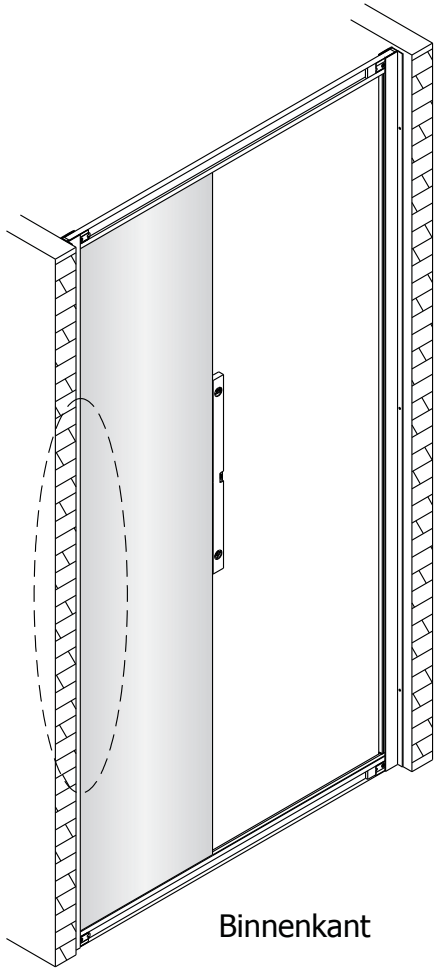

Alterna

Montagehandleiding Free Basic Schuifdeur 2 Delig 1626629,1626645

LET OP! Gehard veiligheidsglas. Voorzichtig hanteren!
Zet de glaswand niet op een van de punten,
want daardoor kan hij breken.

1  x6	2  ST3.5x25 x4	3  x2	4  ST4x40 x6	5  x6	6  x1	7  x1	8  x1
9  x1	10  x1	11  x1	12  x1	13  x1	14  x1		

7

8

9

Binnenkant

10

11

12

15