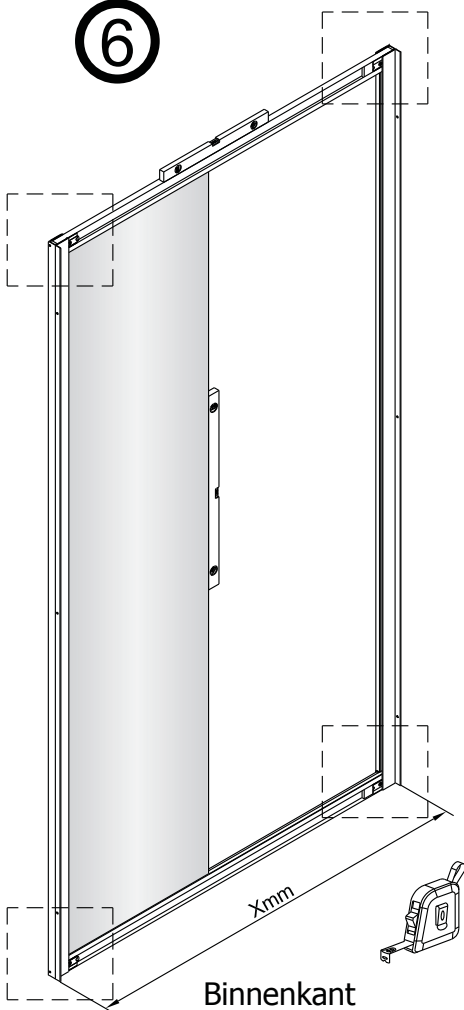

Alterna

Montagehandleiding Free Basic Schuifdeur 2 Delig 1626629,1626645

LET OP! Gehard veiligheidsglas. Voorzichtig hanteren!
Zet de glaswand niet op een van de punten,
want daardoor kan hij breken.

1  x6	2  ST3.5x25 x4	3  x2	4  ST4x40 x6	5  x6	6  x1	7  x1	8  x1
9  x1	10  x1	11  x1	12  x1	13  x1	14  x1		

4

8

a

2

b

5

	X(mm)
1626629	960-1000
1626645	1160-1200

6

7

8

9

Binnenkant

10

11

12

15