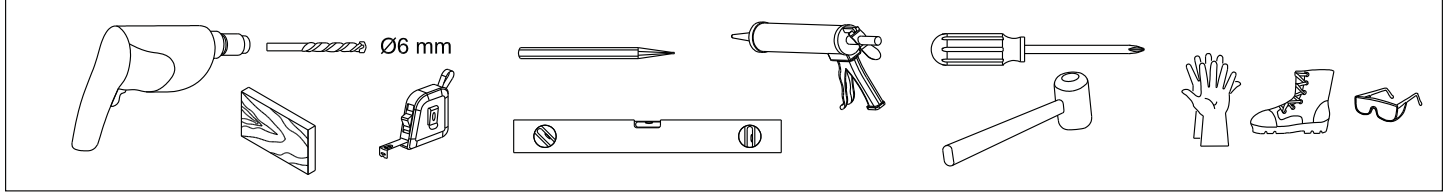

Alterna

Montagehandleiding Free Basic Schuifdeur 2 Delig 1626629,1626645

LET OP! Gehard veiligheidsglas. Voorzichtig hanteren!
Zet de glaswand niet op een van de punten,
want daardoor kan hij breken.

1  x6	2  ST3.5x25 x4	3  x2	4  ST4x40 x6	5  x6	6  x1	7  x1	8  x1
9  x1	10  x1	11  x1	12  x1	13  x1	14  x1		

Rechts → Links

Rechts

Links

3

a

2

b

3