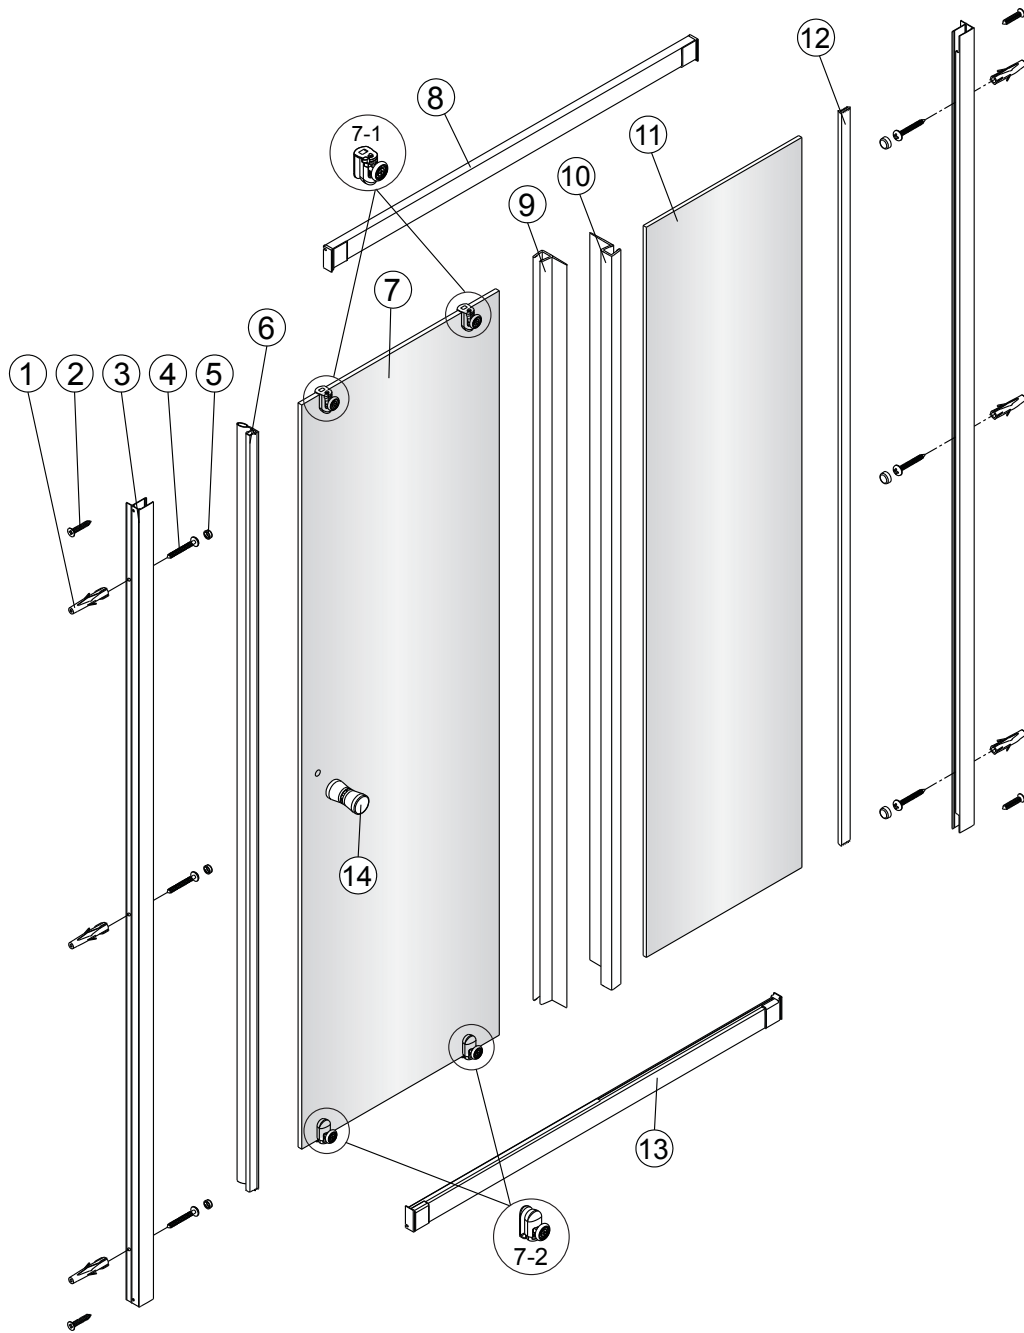

Alterna

Montagehandleiding Free Basic Schuifdeur 2 Delig 1626629,1626645

LET OP! Gehard veiligheidsglas. Voorzichtig hanteren!
Zet de glaswand niet op een van de punten,
want daardoor kan hij breken.

1  x6	2  ST3.5x25 x4	3  x2	4  ST4x40 x6	5  x6	6  x1	7  x1	8  x1
9  x1	10  x1	11  x1	12  x1	13  x1	14  x1		

4

8

a

2

b

5

	X(mm)
1626629	960-1000
1626645	1160-1200

6

7

8

9

Binnenkant

10

11

12

15