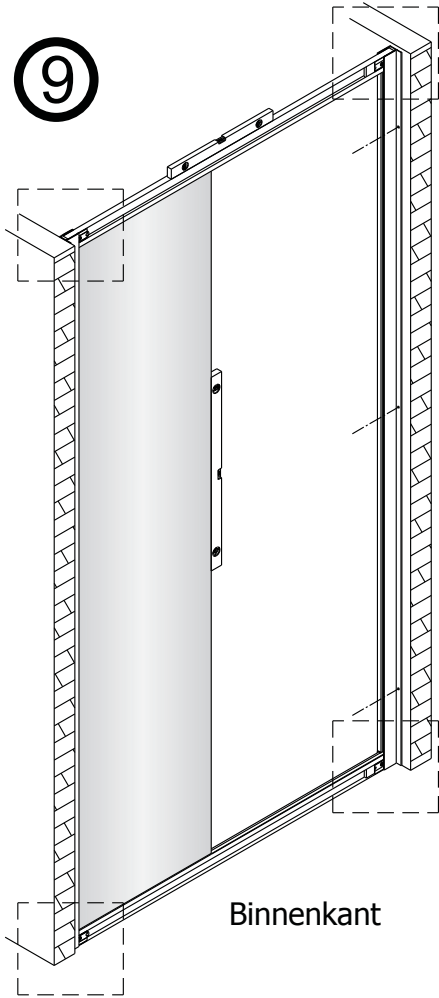

Alterna

Montagehandleiding Free Basic Schuifdeur 2 Delig 1626629,1626645

LET OP! Gehard veiligheidsglas. Voorzichtig hanteren!
Zet de glaswand niet op een van de punten,
want daardoor kan hij breken.

1  x6	2  ST3.5x25 x4	3  x2	4  ST4x40 x6	5  x6	6  x1	7  x1	8  x1
9  x1	10  x1	11  x1	12  x1	13  x1	14  x1		

4

8

a

2

b

5

	X(mm)
1626629	960-1000
1626645	1160-1200

6

7

8

9

Binnenkant

10

11

12

15