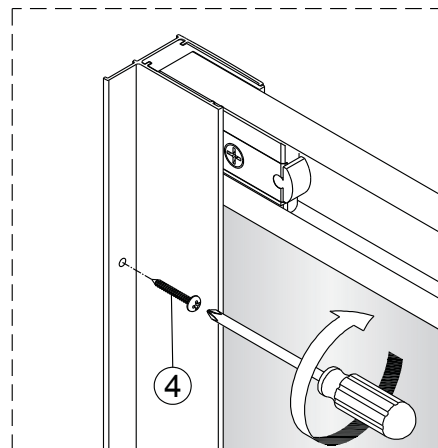

Alterna

Montagehandleiding Free Basic Schuifdeur 2 Delig 1626629,1626645

LET OP! Gehard veiligheidsglas. Voorzichtig hanteren!
Zet de glaswand niet op een van de punten,
want daardoor kan hij breken.

1  x6	2  ST3.5x25 x4	3  x2	4  ST4x40 x6	5  x6	6  x1	7  x1	8  x1
9  x1	10  x1	11  x1	12  x1	13  x1	14  x1		

4

8

a

2

b

5

	X(mm)
1626629	960-1000
1626645	1160-1200

6

7

8

9

Binnenkant

10

11

12

15