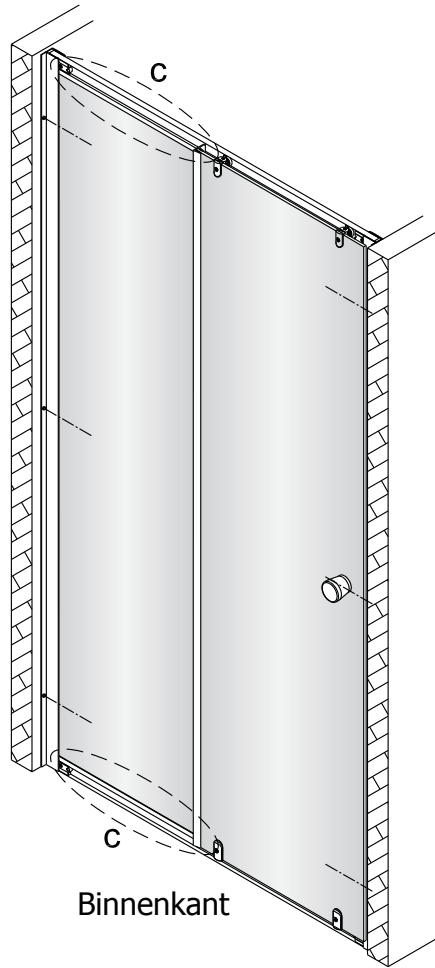

Alterna

Montagehandleiding Free Basic Schuifdeur 2 Delig 1626629,1626645

LET OP! Gehard veiligheidsglas. Voorzichtig hanteren!
Zet de glaswand niet op een van de punten,
want daardoor kan hij breken.

1  x6	2  ST3.5x25 x4	3  x2	4  ST4x40 x6	5  x6	6  x1	7  x1	8  x1
9  x1	10  x1	11  x1	12  x1	13  x1	14  x1		

4

8

a

2

b

5

	X(mm)
1626629	960-1000
1626645	1160-1200

6

7

8

9

Binnenkant

10

11

12

15