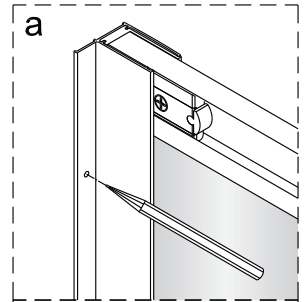

Alterna

Montagehandleiding Free Basic Schuifdeur 2 Delig 1626629,1626645

LET OP! Gehard veiligheidsglas. Voorzichtig hanteren!
Zet de glaswand niet op een van de punten,
want daardoor kan hij breken.

1  x6	2  ST3.5x25 x4	3  x2	4  ST4x40 x6	5  x6	6  x1	7  x1	8  x1
9  x1	10  x1	11  x1	12  x1	13  x1	14  x1		

4

8

a

2

b

5

	X(mm)
1626629	960-1000
1626645	1160-1200

6

7

8

9

Binnenkant

10

11

12

15